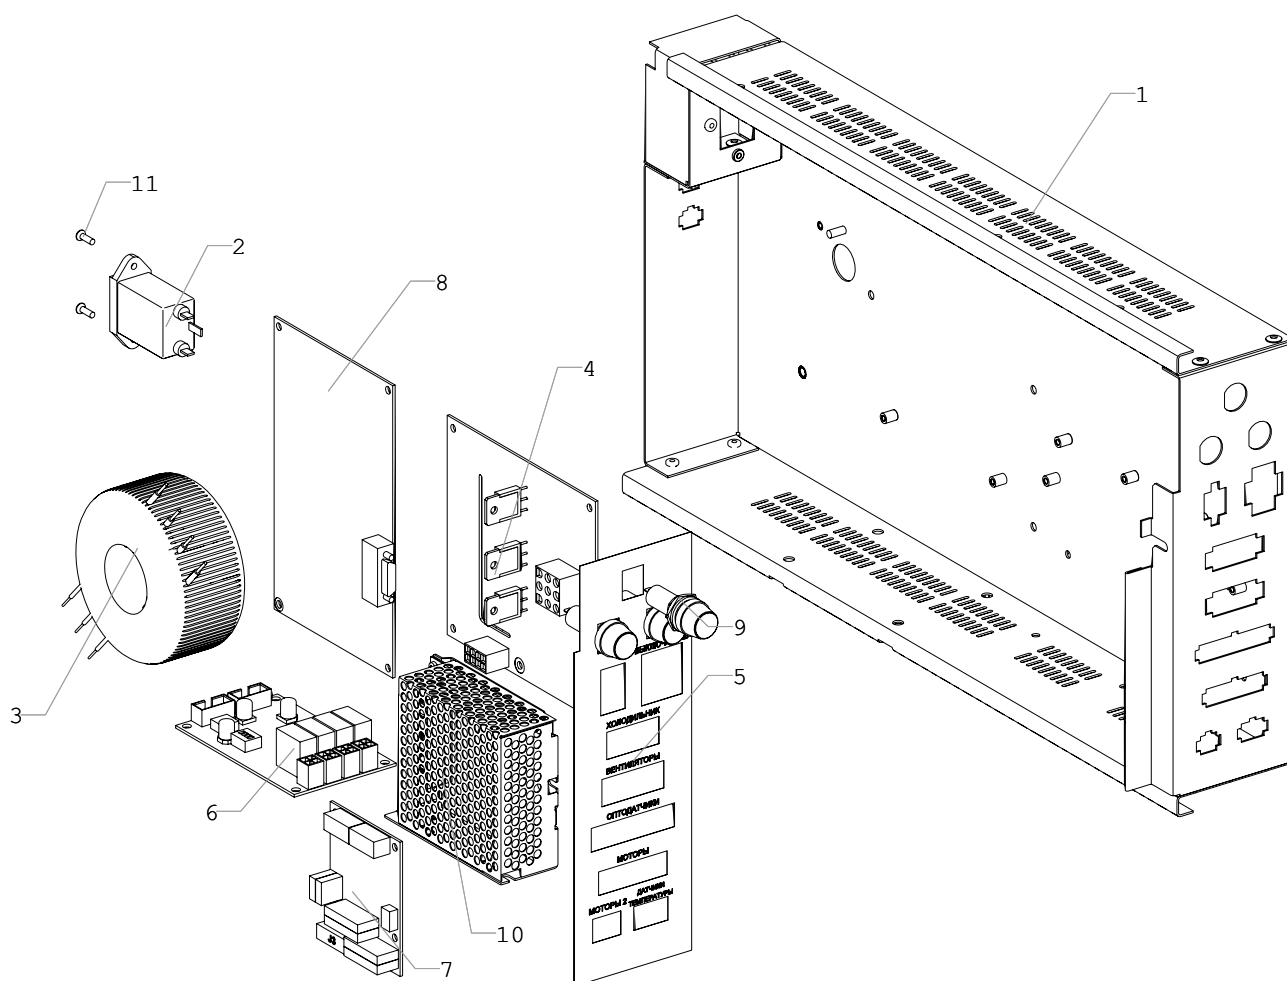

FOODBOX SLAVE: U000135405

Комплект блока питания

04

FOODBOX SLAVE: U0000135405
Комплект блока питания

04

№ позиции	Наименование	Код	Примечание
1	Кронштейн блока питания в сборе	U0000135402	
2	Фильтр сетевой	U0000119291	
3	Трансформатор	U0000124144	
4	Плата 024	U0000120344	
5	Наклейка на блок питания	U0000135402	
6	Плата 052	U0000124146	
7	Плата 021	U0000120195	
8	Плата 023	U0000120194	
9	Держатель вставки плавкой	U0000121536	
10	Блок питания	U0000125664	RS-35-24
11	Винт	U0000002285	DIN 965 M3x10