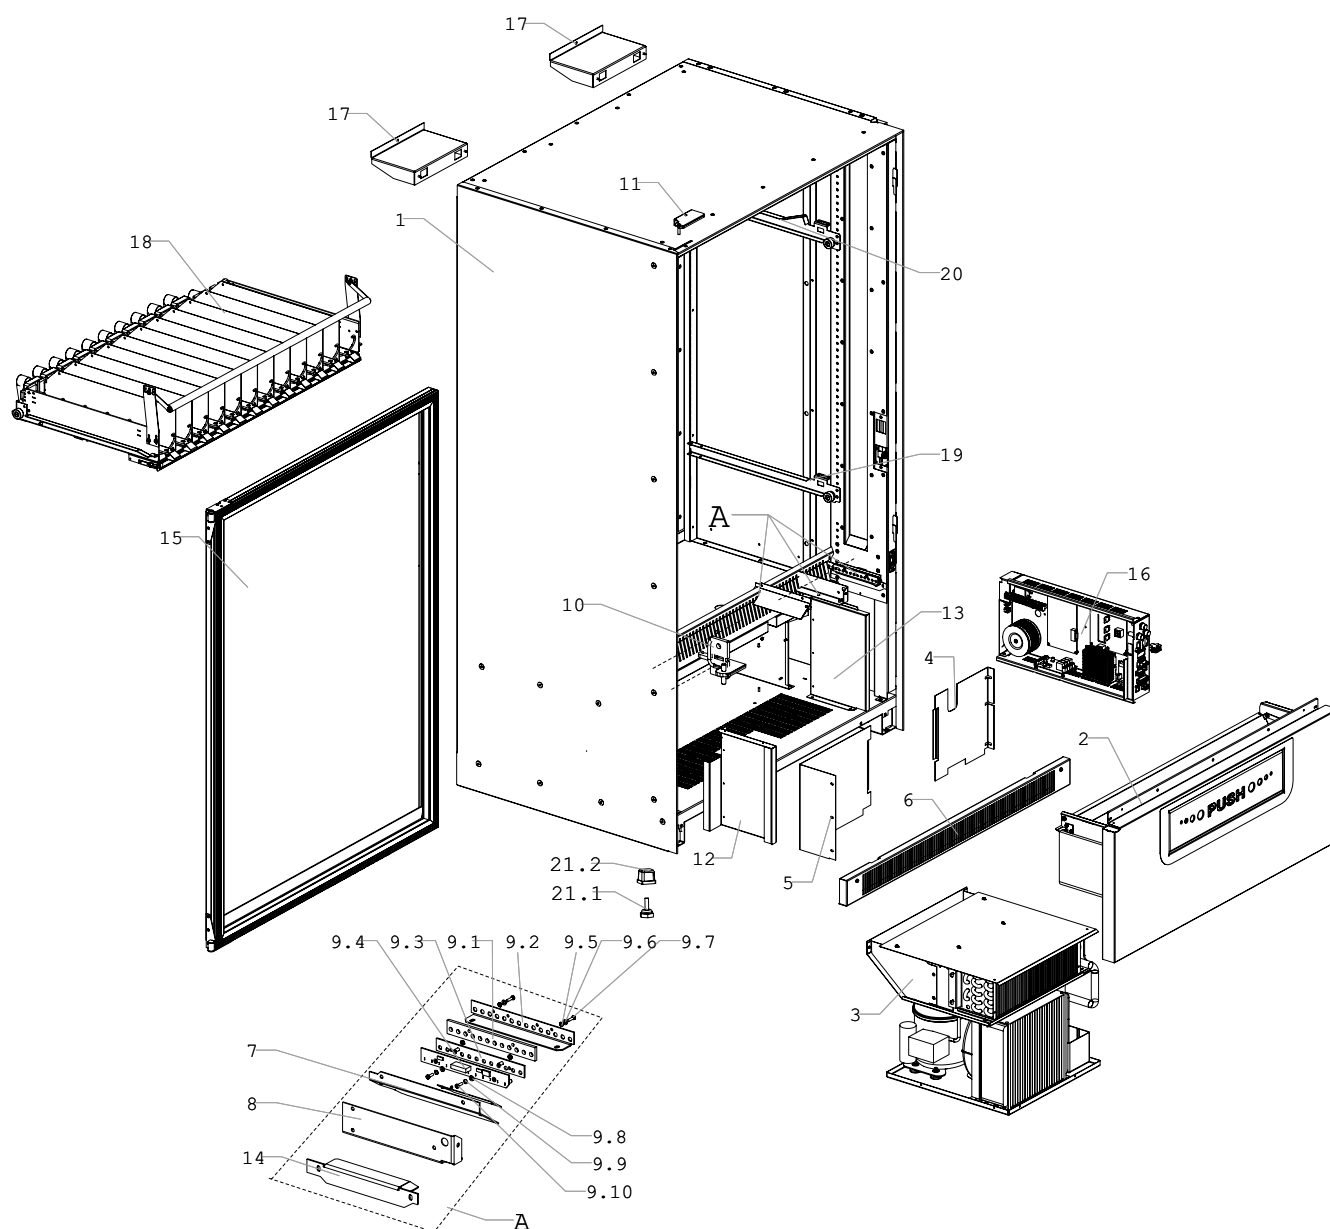

Каталог является справочным пособием при составлении заявок на запасные части.

Номенклатура деталей и сборочных единиц определяется действующей спецификацией на базовый комплект изделия.

Ниже приведена таблица с указанием основных узлов автомата.

Автомат по продаже снеков FOODBOX SLAVE

01

Автомат по продаже снеков FOODBOX SLAVE
01

№ позиции	Наименование	Код	Примечание
1	Корпус автомата	U0000135084	
2	Лоток выдачи товара в сборе	U0000124854	См. раздел 02
3	Комплект холодильного агрегата	U0000124986	См. раздел 05
4	Шторка холодильника правая	U0000123520	
5	Шторка холодильника левая	U0000123523	
6	Кожух в сборе	U0000123338	
7	Отбойник левый с козырьком в сборе Отбойник правый с козырьком в сборе	U0000124858 U0000124859	
8	Кронштейн левого отбойника Кронштейн правого отбойника	U0000123396 U0000123397	
9	Уголок с платой левый Уголок с платой правый	U0000124860 U0000124861	
9.1	Пластина	U0000129178	
9.2	Уголок платы	U0000123286	
9.3	Пластина ПФЭ в сборе	U0000123421	
9.4	Плата 045	U0000120649	
9.5	Шайба	U0000113549	DIN 6798 A3,2
9.6	Шайба	U0000002117	DIN 125 A3,2
9.7	Винт	U0000001595	DIN 7985 M3x12
9.8	Шайба СТЭФ	U0000118991	
9.9	Шайба	U0000113549	DIN 6797 A3,2
9.10	Винт	U0000002282	DIN 7985 M3x10
10	Уголок опорный в сборе	U0000123261	
11	Уголок верхний в сборе	U0000123262	
12	Кожух левый	U0000123556	
13	Кожух правый	U0000123557	
14	Угольник опорный левый Угольник опорный правый	U0000123544 U0000123545	
15	Комплект двери антивандальный	U0000125066	
16	Блок питания	U0000135339	См.раздел 04
17	Комплект крепления к стене	U0000125032	
18	Комплект полки Componenti	U0000127480	См.раздел 08
19	Комплект нижних направляющих для полок	U0000125585	Две штуки (левая, правая)
20	Комплект верхних направляющих для полок	U0000134107	Две штуки (левая, правая)
21	Ножка	-	
21.1	Опора резьбовая M12	U0000116197	ОФ M12x40/Д
21.2	Заглушка пластмассовая M12	U0000116196	K40M12M/C