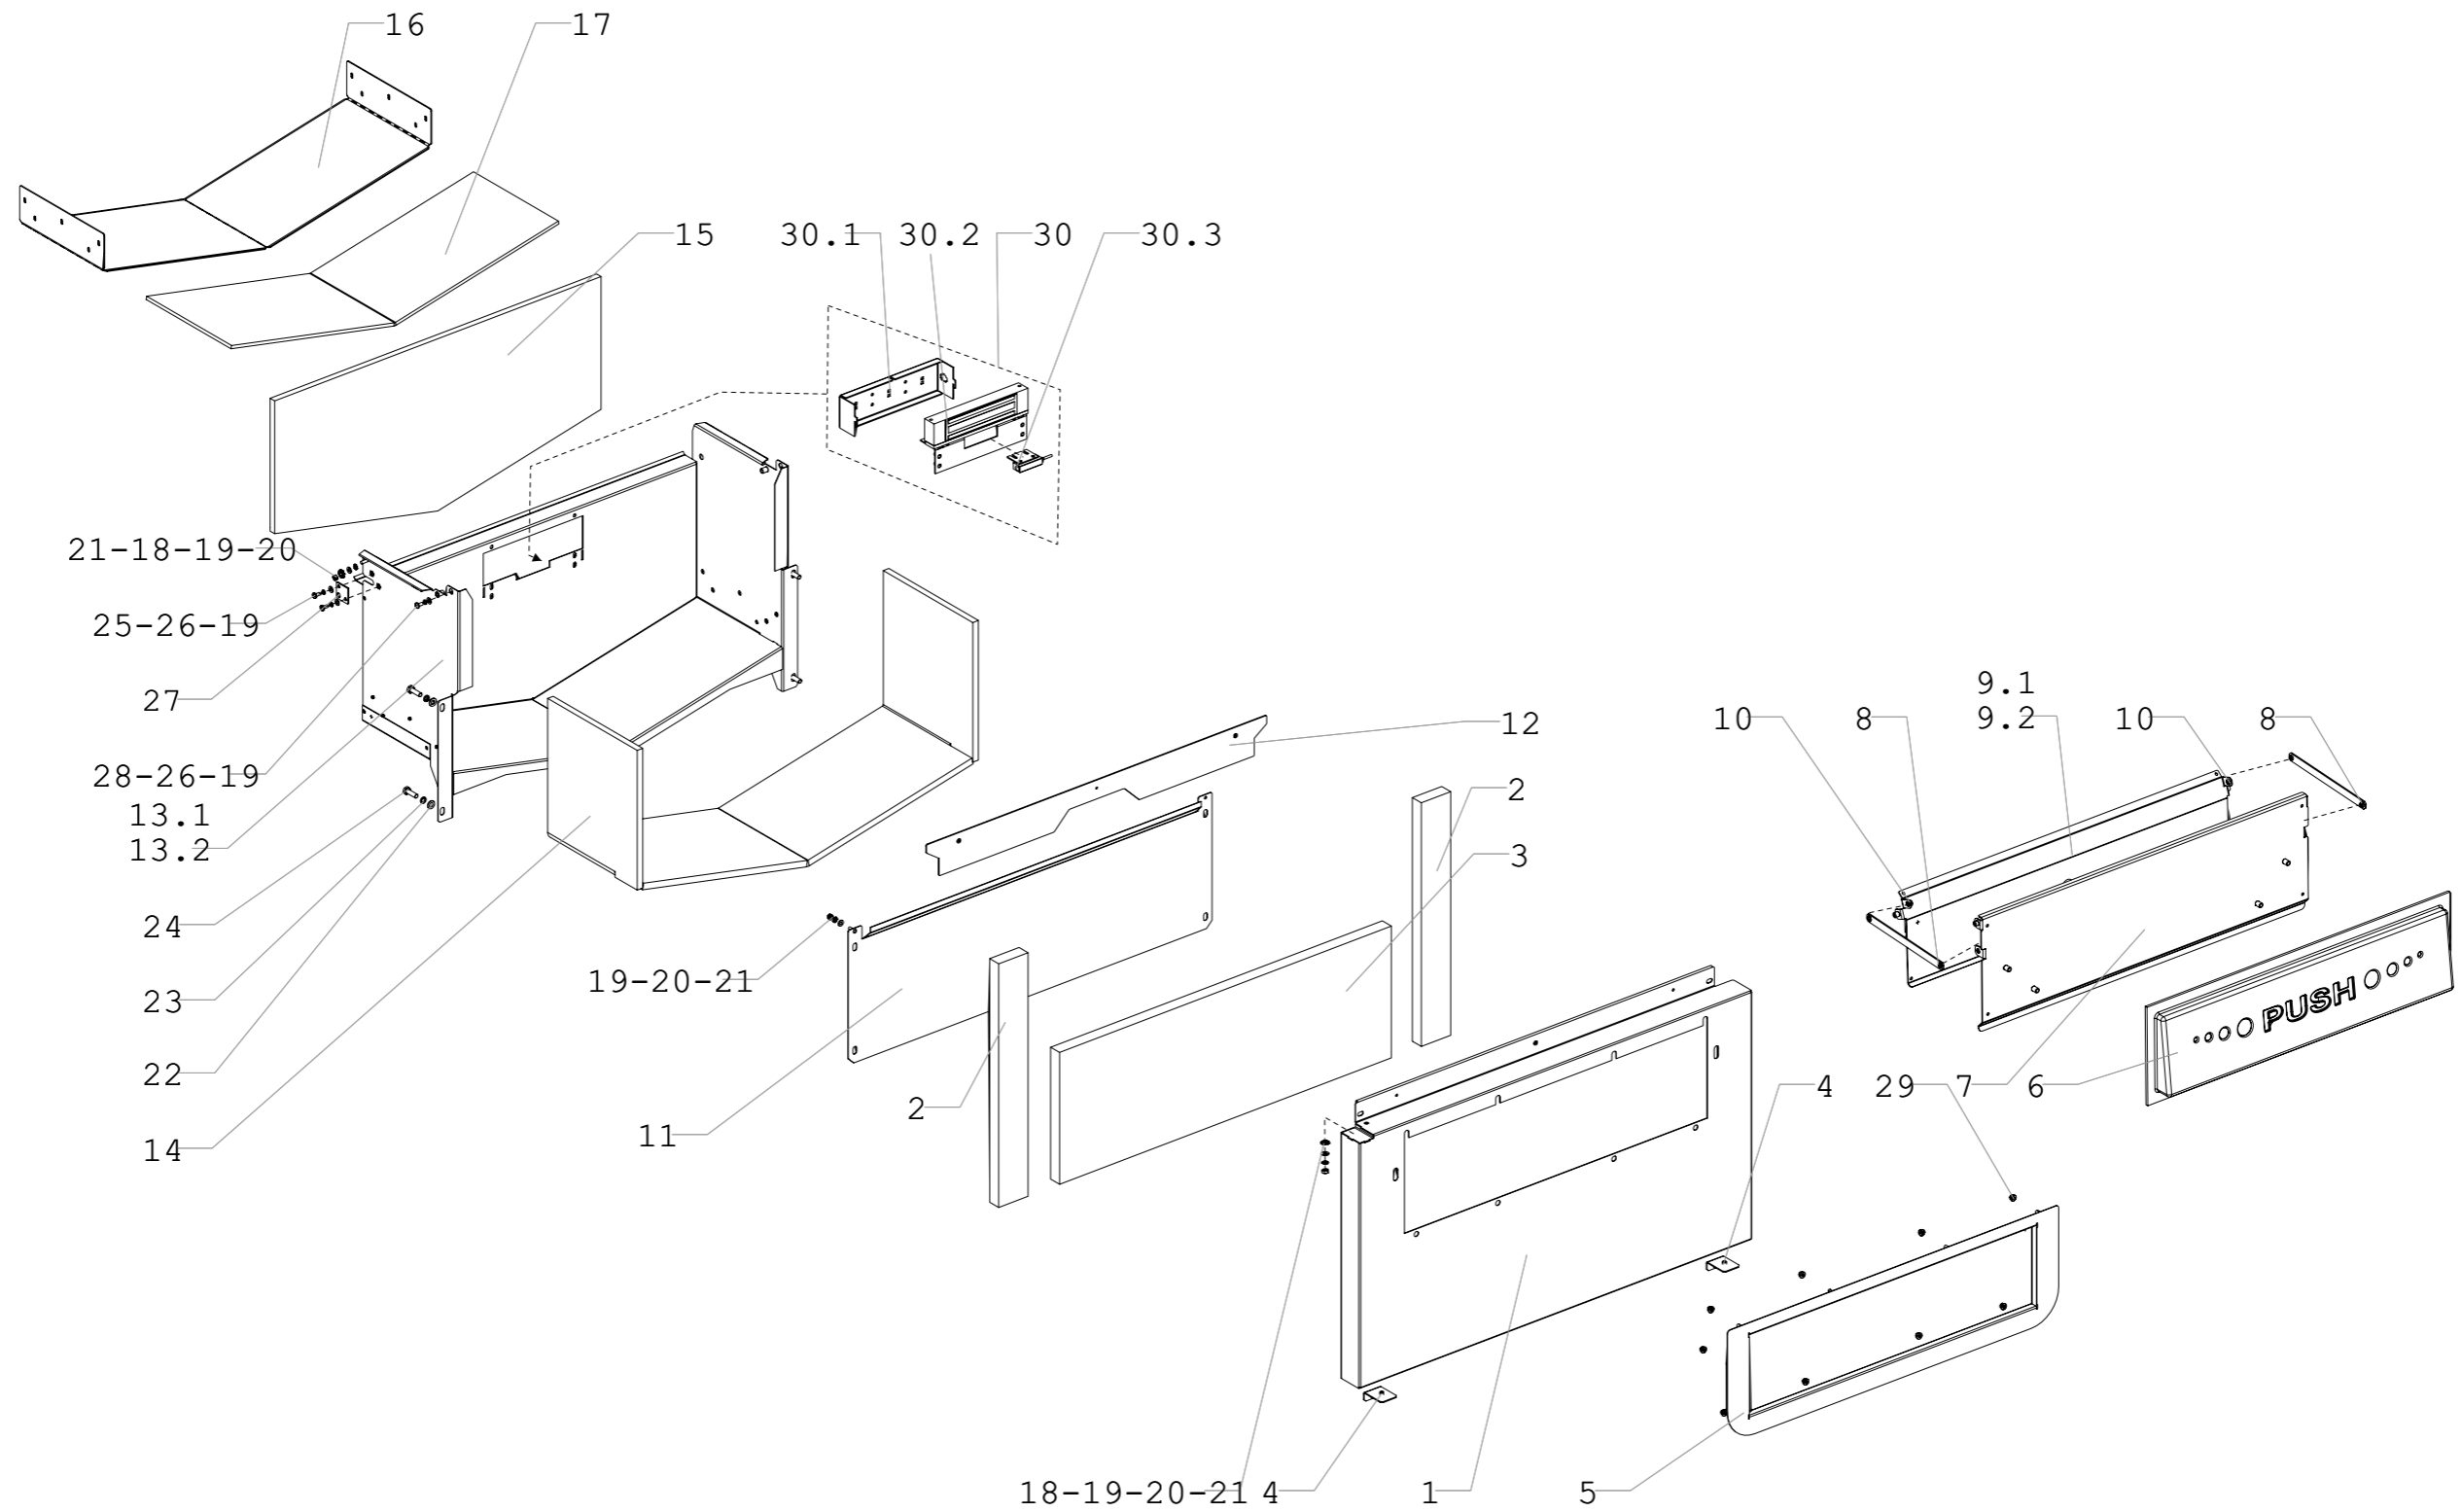

FOODBOX / SLAVE / LIFT: U0000124854
Лоток выдачи товара в сборе

02

FOODBOX / SLAVE / LIFT: U0000124854

Лоток выдачи товара в сборе

02

Позиция	Наименование	Код	Примечание
1	Стенка передняя в сборе	U0000123364	
2	Плита пенополистирольная	U0000116121	
3	Плита пенополистирольная	U0000116125	
4	Уголок	U0000123508	
5	Обрамление в сборе	U0000123352	
6	Крышка "PUSH"	U0000116554	
7	Дверь в сборе	U0000123254	
8	Шатун в сборе	U0000123466	
9.1	Створка в сборе	U0000123273	
9.2	Створка в сборе	U0000123274	под антивандальную дверцу
10	Шайба	U0000003804	DIN 9021 A4,3
11	Крышка в сборе	U0000123393	
12	Шторка	U0000120376	
13.1	Лоток в сборе	U0000123264	
13.2	Лоток в сборе	U0000123265	под антивандальную дверцу
14	Теплоизолятор лотка	U0000124975	
15	Теплоизолятор задней стенки лотка	U0000124976	
16	Пластиковая вставка	U0000120377	
17	Пластина резины пористой	U0000124826	
18	Шайба контактная	U0000003809	BN 792 M6
19	Шайба	U0000002116	DIN 125 A4,3
20	Шайба веерная	U0000001593	DIN 6798 A4,3
21	Гайка	U0000001939	DIN 934 M4
22	Шайба	U0000002307	DIN 125 A6,4
23	Шайба гровер	U0000002462	DIN 127 A6,1
24	Болт	U0000011590	DIN 933 M6x20
25	Винт	U0000001594	DIN 7985 M4,0x8
26	Шайба гровер	U0000001629	DIN 127 A4,1
27	Планка	U0000123486	
28	Винт	U0000002457	DIN 7985 M4,0x10
29	Гайка	U0000002615	DIN 6923 M4
30	Комплект антивандальной дверцы лотка	U0000136189	под антивандальную дверцу
30.1	Кожух ЭМ замка	U0000123321	под антивандальную дверцу
30.2	Замок ЭМ с кронштейнами в сборе	U0000136181	под антивандальную дверцу
30.3	Датчик с пластиной в сборе	U0000136169	под антивандальную дверцу