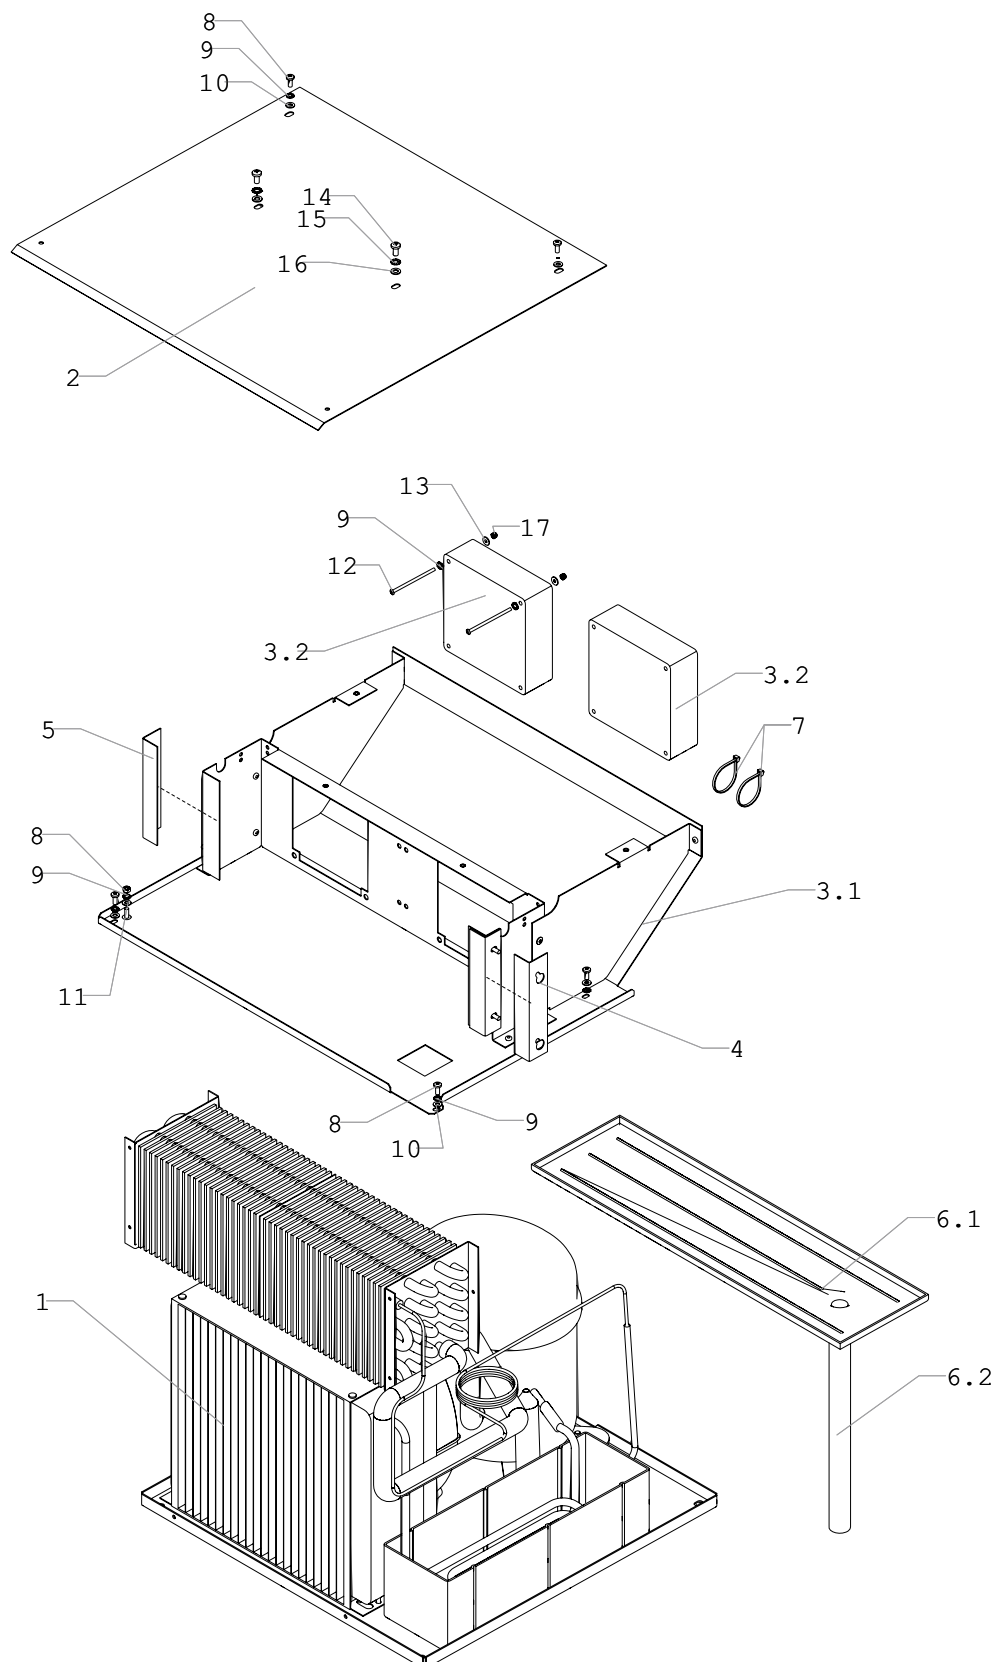

FOODBOX / LONG / LIFT / SLAVE / SLAVE LONG: U000124986

Комплект холодильного агрегата

05

FOODBOX / LONG / LIFT / SLAVE / SLAVE LONG: U0000124986
Комплект холодильного агрегата

05

№ позиции	Наименование	Код	Примечание
1	Холодильный агрегат	U0000116633	Riva cold 8007
2	Крышка	U0000123518	
3	Блок вентиляторов в сборе	U0000133284	
3.1	Кронштейн вентиляторов	U0000124714	
3.2	Вентилятор	U0000115713	
4	Упор	U0000123493	
5	Упор	U0000123494	
6	Поддон испарителя в сборе	U0000124913	
6.1	Поддон испарителя	U0000117428	
6.2	Трубка	U0000124836	
7	Стяжка	U0000001736	
8	Винт	U0000002457	DIN 7985 M4x10
9	Шайба	U0000001593	DIN 6798 A4,3
10	Шайба	U0000002116	DIN 125 A4,3
11	Гайка	U0000001939	DIN 934 M4
12	Винт	U0000002996	DIN 7985 M3x50
13	Шайба	U0000003694	DIN 9021 A3,2
14	Винт	U0000005845	DIN 7985 M5x10
15	Шайба	U0000001481	DIN 6798 A5,3
16	Шайба	U0000002306	DIN 125 A5,3
17	Гайка	U0000009262	DIN 985 M3