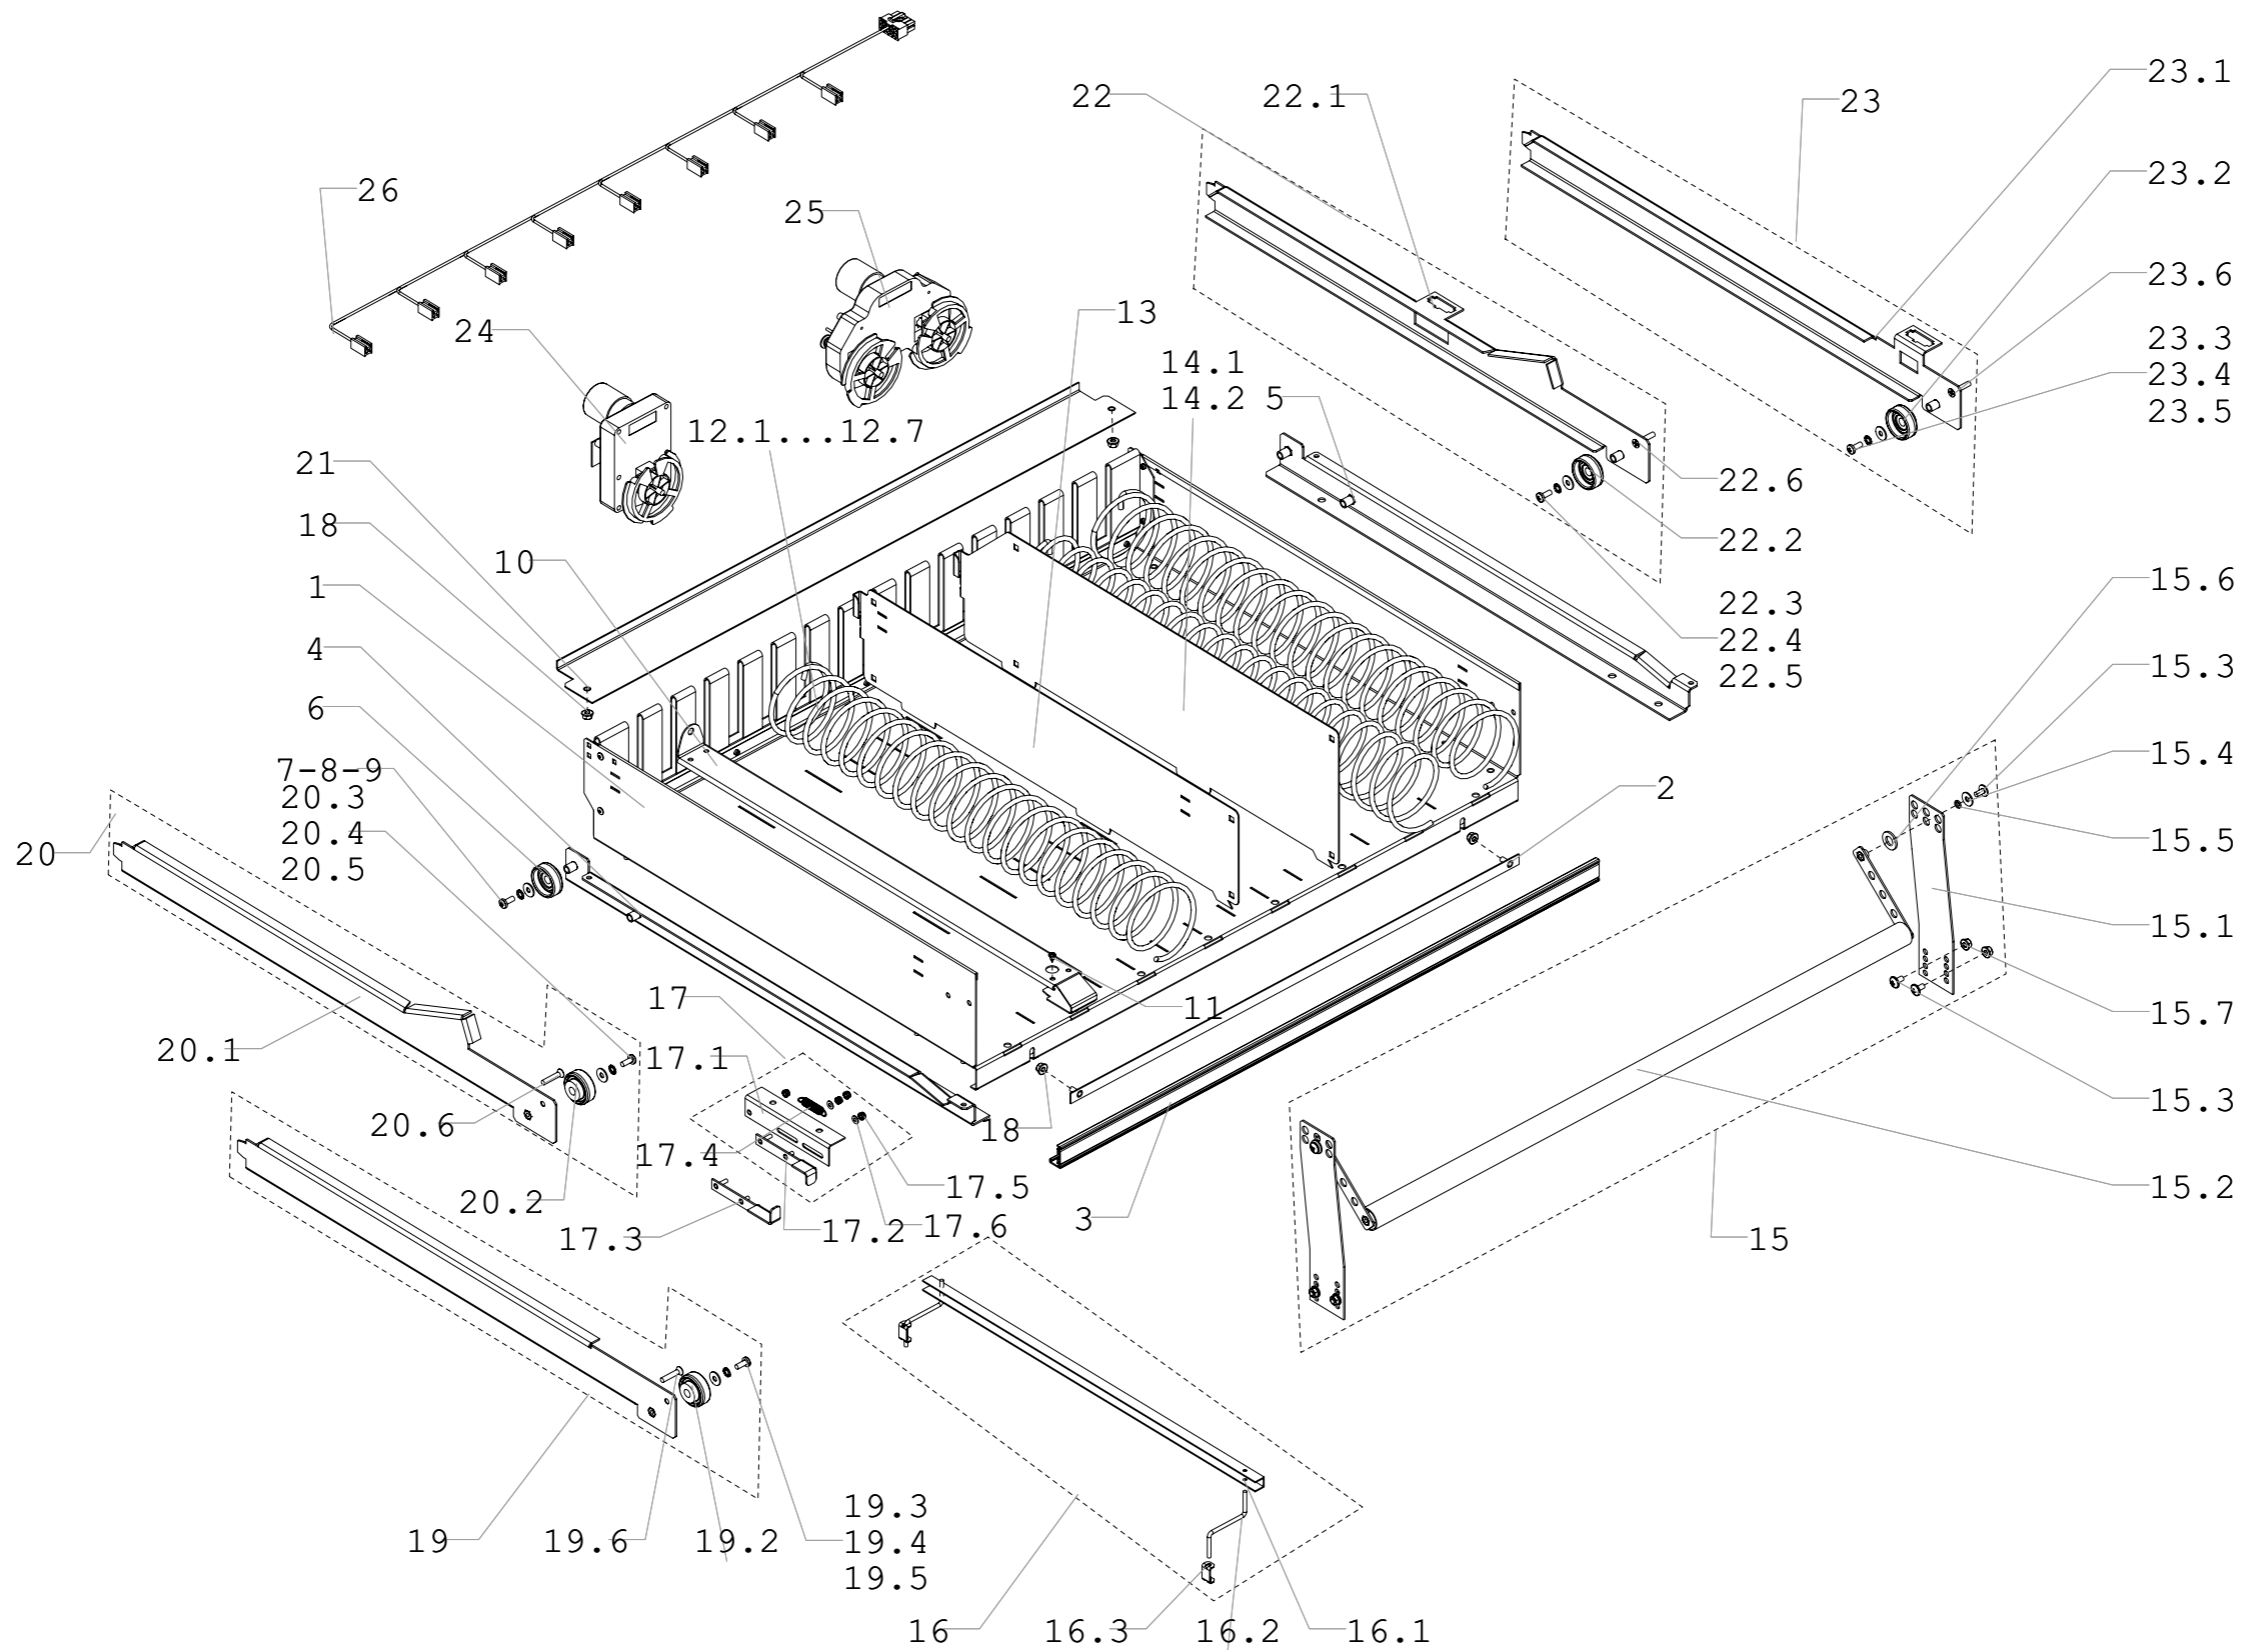

FOODBOX / SLAVE / LIFT: U0000127480

Комплект полки Componenti

03

Позиция	Наименование	Код	Примечание
1	Полка в сборе	U0000123252	
2	Планка в сборе	U0000123423	
3	Ценникодержатель	U0000116815	
4	Направляющая полки в сборе левая	U0000123295	
5	Направляющая полки в сборе правая	U0000123296	
6	Ролик	U0000117456	
7	Винт	U0000002457	DIN 7985 M4,0x10
8	Шайба веерная	U0000001593	DIN 6798 A4,3
9	Шайба	U0000003804	DIN 9021 A4,3
10	Направляющая	U0000134693	для банок
11	Винт самонарезающий	U0000001973	DIN 7981 M2,9x6,5-C
12.1	Шнек	U0000119884	левая навивка, шаг 84мм, мест 5
12.2	Шнек	U0000118605	левая навивка, шаг 76мм, мест 6
12.3	Шнек	U0000121891	левая навивка, шаг 57мм, мест 7
12.4	Шнек	U0000118309	левая навивка, шаг 45мм, мест 9
12.5	Шнек	U0000118294	левая навивка, шаг 32мм, мест 13
12.6	Шнек	U0000118310	левая навивка, шаг 26мм, мест 16
12.7	Шнек	U0000122023	левая навивка, шаг 21мм, мест 20
13	Перегородка 93мм	U0000123313	
14.1	Перегородка 132мм	U0000123314	
14.2	Перегородка 132мм	U0000123315	усиленная
15	Комплект ограничителя бутылок	U0000125068	
15.1	Пластина	U0000123491	
15.2	Шатун неразъёмный в сборе	U0000124942	
15.3	Винт	U0000119287	DIN 967 M4,0x08
15.4	Шайба	U0000003804	DIN 9021 A4,3
15.5	Шайба	U0000001629	DIN 127 A4,1
15.6	Шайба	U0000002308	DIN 125 A8,4
15.7	Гайка	U0000002615	DIN 6923 M4
16	Комплект ограничителя ячейки	U0000124644	
16.1	Ограничитель	U0000124645	
16.2	Пруток	U0000124646	
16.3	Кронштейн ограничителя	U0000123552	
17	Комплект ограничителя полки	U0000124951 U0000124952	кроме нижней полки для нижней полки
17.1	Уголок фиксирующий в сборе	U0000123417	
17.2	Фиксатор в сборе	U0000123289	кроме нижней полки
17.3	Фиксатор в сборе	U0000123278	для нижней полки