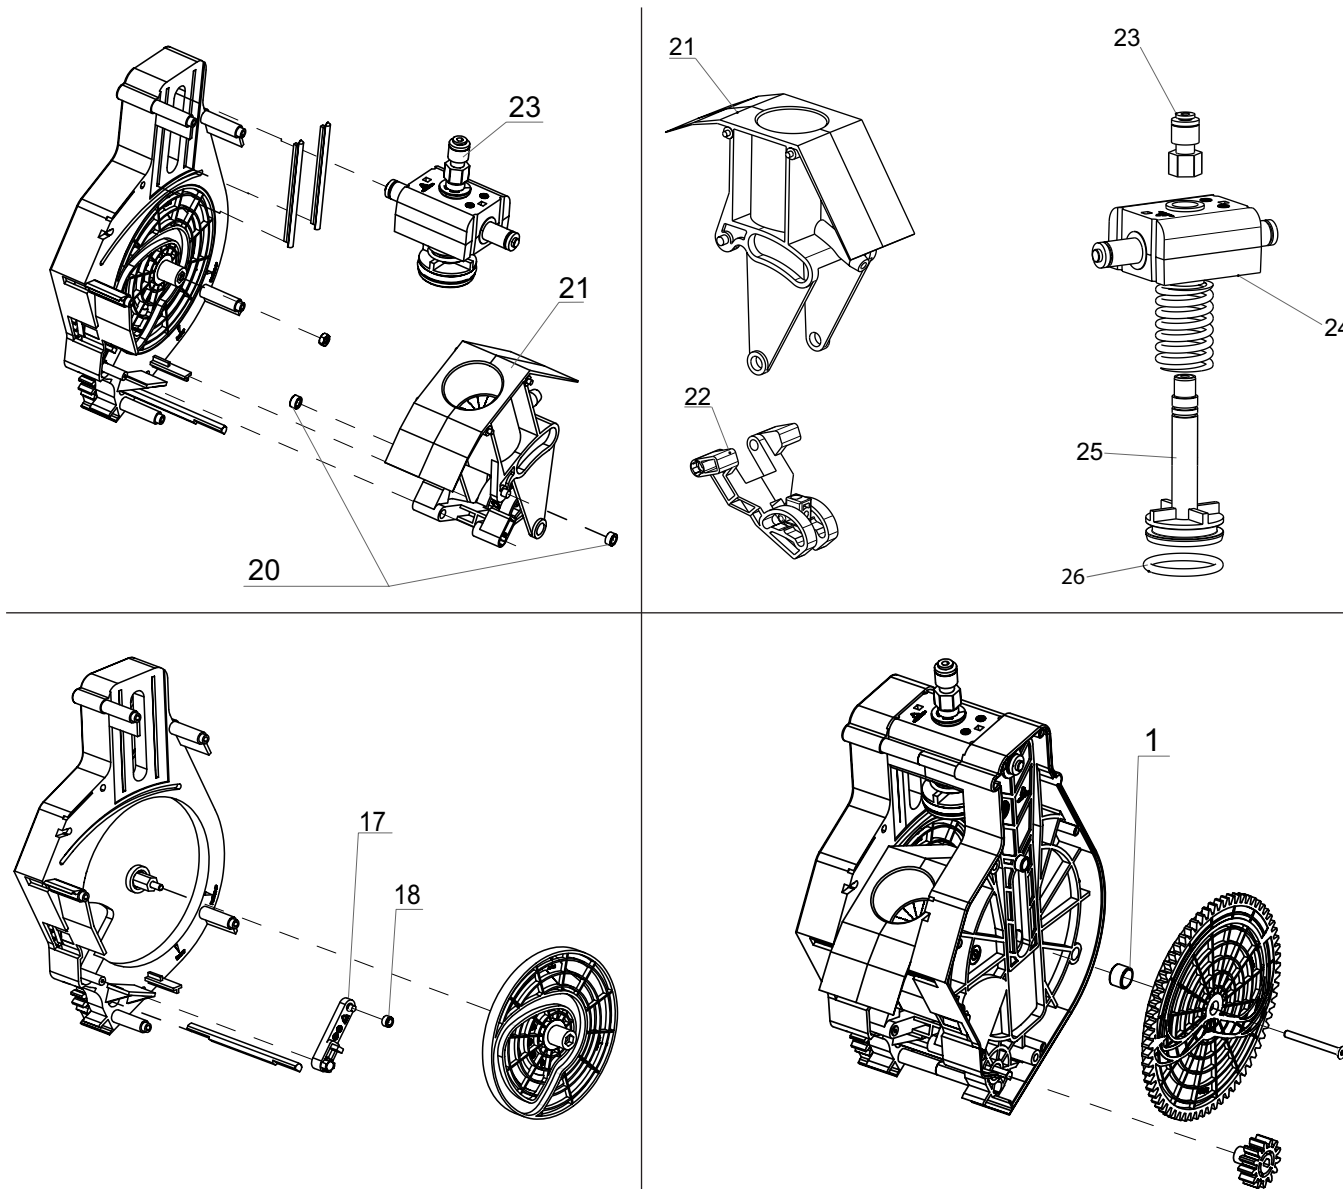

ROSSO TOUCH: U0000122263
Группа эспрессо

21

ROSSO TOUCH: U0000122263
Группа эспрессо

21

ROSSO TOUCH: U0000122263
Группа эспрессо
21

№ позиции	Наименование	Код	Примечания
1	Втулка шестерни группы эспрессо	U0000122087	
2	Шестерёнка группы эспрессо левая	U0000126900	U0000126899 - правая
3	Винт крепления шестерни	U0000134048	
4	Шестерёнка сопрягающая	U0000125293	
5	Корпус группы эспрессо правая часть	U0000134049	
6	Винт крепления корпуса	U0000134050	
7	Рычаг группы эспрессо	U0000119666	
8	Втулка рычага группы эспрессо	U0000122086	
9	Винт крепления прижима	U0000134051	
10	Прижим с втулкой микропереключателя положения группы эспрессо	U0000125108	U0000125109 - левый
11	Корпус группы эспрессо левая часть	U0000134052	
12	Винт крепления крышки	U0000134053	
13	Резинка сброса таблетки группы эспрессо	U0000122267	
14	Воронка группы эспрессо	U0000125141	
15	Редуктор группы эспрессо	U0000124477	См.раздел 22
16	Крышка корпуса правая	U0000131868	U0000131869 - левая
17	Рычаг нижнего поршня группы эспрессо	U0000121167	
18	Втулка нижнего поршня группы эспрессо	U0000121170	
19	Втулка шестерни группы эспрессо	U0000122087	
20	Втулка камеры группы эспрессо	U0000121171	
21	Камера группы эспрессо	U0000122112	
22	Шатун нижнего поршня группы эспрессо с толкателем	U0000130113	
23	Цанговый держатель трубки подачи воды группы эспрессо	U0000121169	
24	Пистон верхнего поршня группы эспрессо	U0000121624	
25	Верхний поршень группы эспрессо	U0000122264	
26	Прокладка верхнего поршня группы эспрессо	U0000121534	