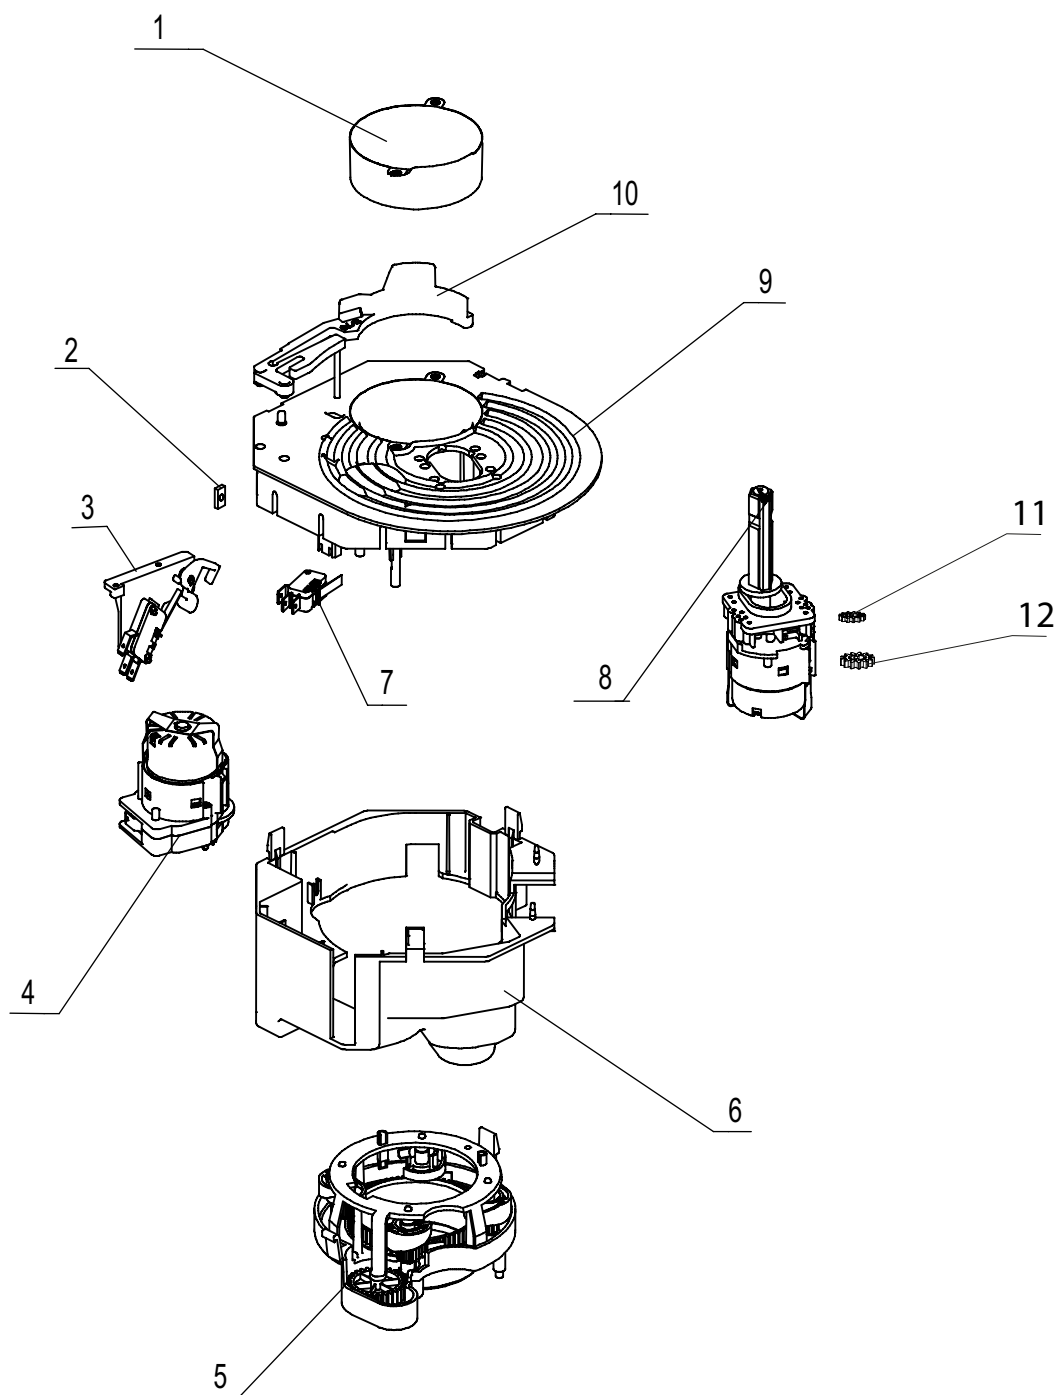

ROSSO TOUCH: U0000119025

Механизм выдачи стаканов

07

ROSSO TOUCH: U0000119025

Механизм выдачи стаканов

07

№ позиции	Наименование	Код	Примечания
1	Вставка механизма выдачи стаканов	U0000119025	
2	Гайка М4	U0000134086	
3	Микропереключатель наличия стаканов	U0000124572	
4	Моторедуктор выдачи стакана	U0000124480	
5	Модуль выдачи стакана с эксцентриками	U0000124475	
6	Корпус	U0000134087	
7	Микропереключатель положения тубы механизма выдачи стаканов	U0000125292	
8	Моторедуктор поворота туб	U0000124663	
9	Крышка	U0000134088	
10	Фиксатор туб механизма выдачи стаканов	U0000122085	
11	Шестерёнка редуктора поворота туб	U0000122347	металлическая
12	Шестерёнка редуктора поворота туб	U0000124571