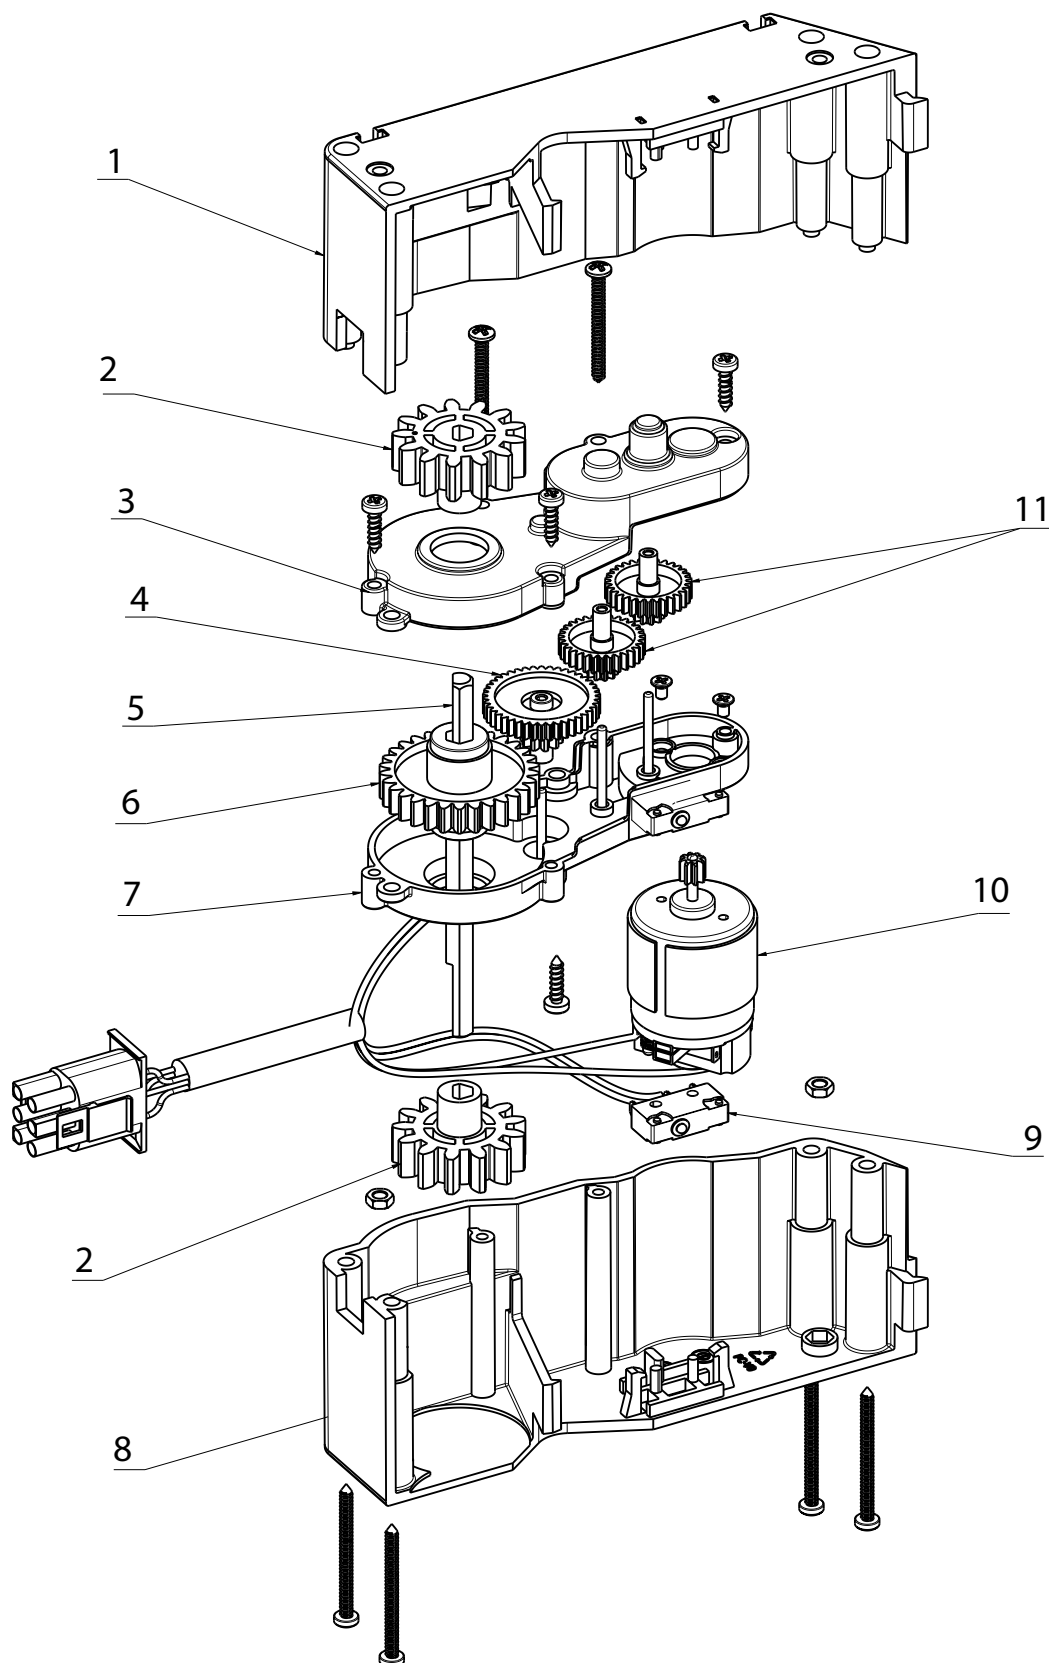

ROSSO TOUCH: U0000124477
Редуктор группы эспрессо

22

ROSSO TOUCH: U0000124477
Редуктор группы эспрессо

22

№ позиции	Наименование	Код	Примечания
1	Корпус редуктора правая часть	U0000128597	
2	Шестерёнка	U0000125293	
3	Кожух редуктора левая часть	U0000134054	
4	Шестерёнка редуктора группы эспрессо белая	U0000121539	
5	Шток	U0000134055	
6	Шестерёнка редуктора большая	U0000124570	
7	Кожух редуктора правая часть	U0000134057	
8	Корпус редуктора левая часть	U0000128596	
9	Микрик редуктора группы эспрессо	U0000124473	
10	Мотор редуктора группы эспрессо	U0000124476	
11	Шестерёнка редуктора группы эспрессо зелёная	U0000134058