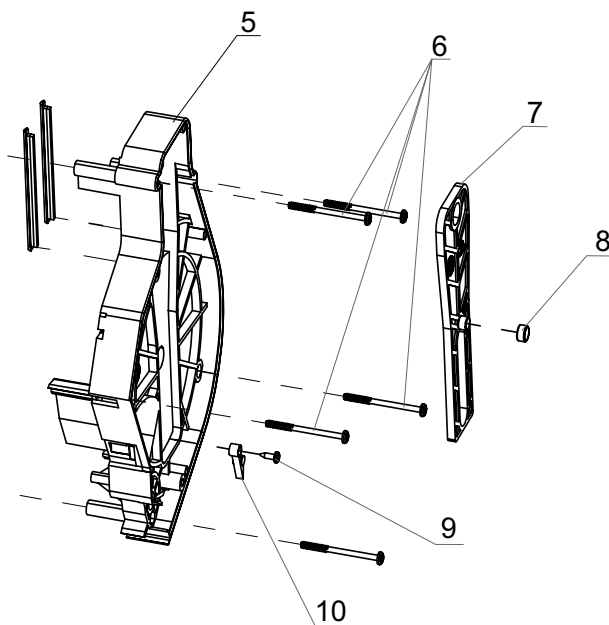

ROSSO TOUCH: U0000119018

Кофемолка

20

№ позиции	Наименование	Код	Примечания
1	Кольцо	U0000134072	
2	Гайка М6 LH сталь	U0000134073	
3	Шайба М6 сталь	U0000134074	
4	Винт регулировки с правой резьбой	U0000121531	
5	Винт М4х35	U0000134075	
6	Корпус кофемолки		В комплекте с кофемолкой
7	Винт М4х16	U0000134077	
8	Опорная пластина	U0000134078	
9	Пружинная шайба	U0000134079	
10	Шестерёнка с подшипником	U0000121528	
11	Мотор кофемолки	U0000124474	~100В 50-60Гц ~117В 60Гц ~230В 50Гц
12	Шайба	U0000134080	
13	Игольчатый подшипник	U0000134081	
14	Крыльчатка	U0000128598	
15	Фреза измельчителя		В комплекте с кофемолкой
16	Нож	U0000134082	
17	Измельчитель		В комплекте с кофемолкой
18	Корпус мельницы		В комплекте с кофемолкой
19	Прокладка	U0000134083	

ROSSO TOUCH: U0000122263
Группа эспрессо

21