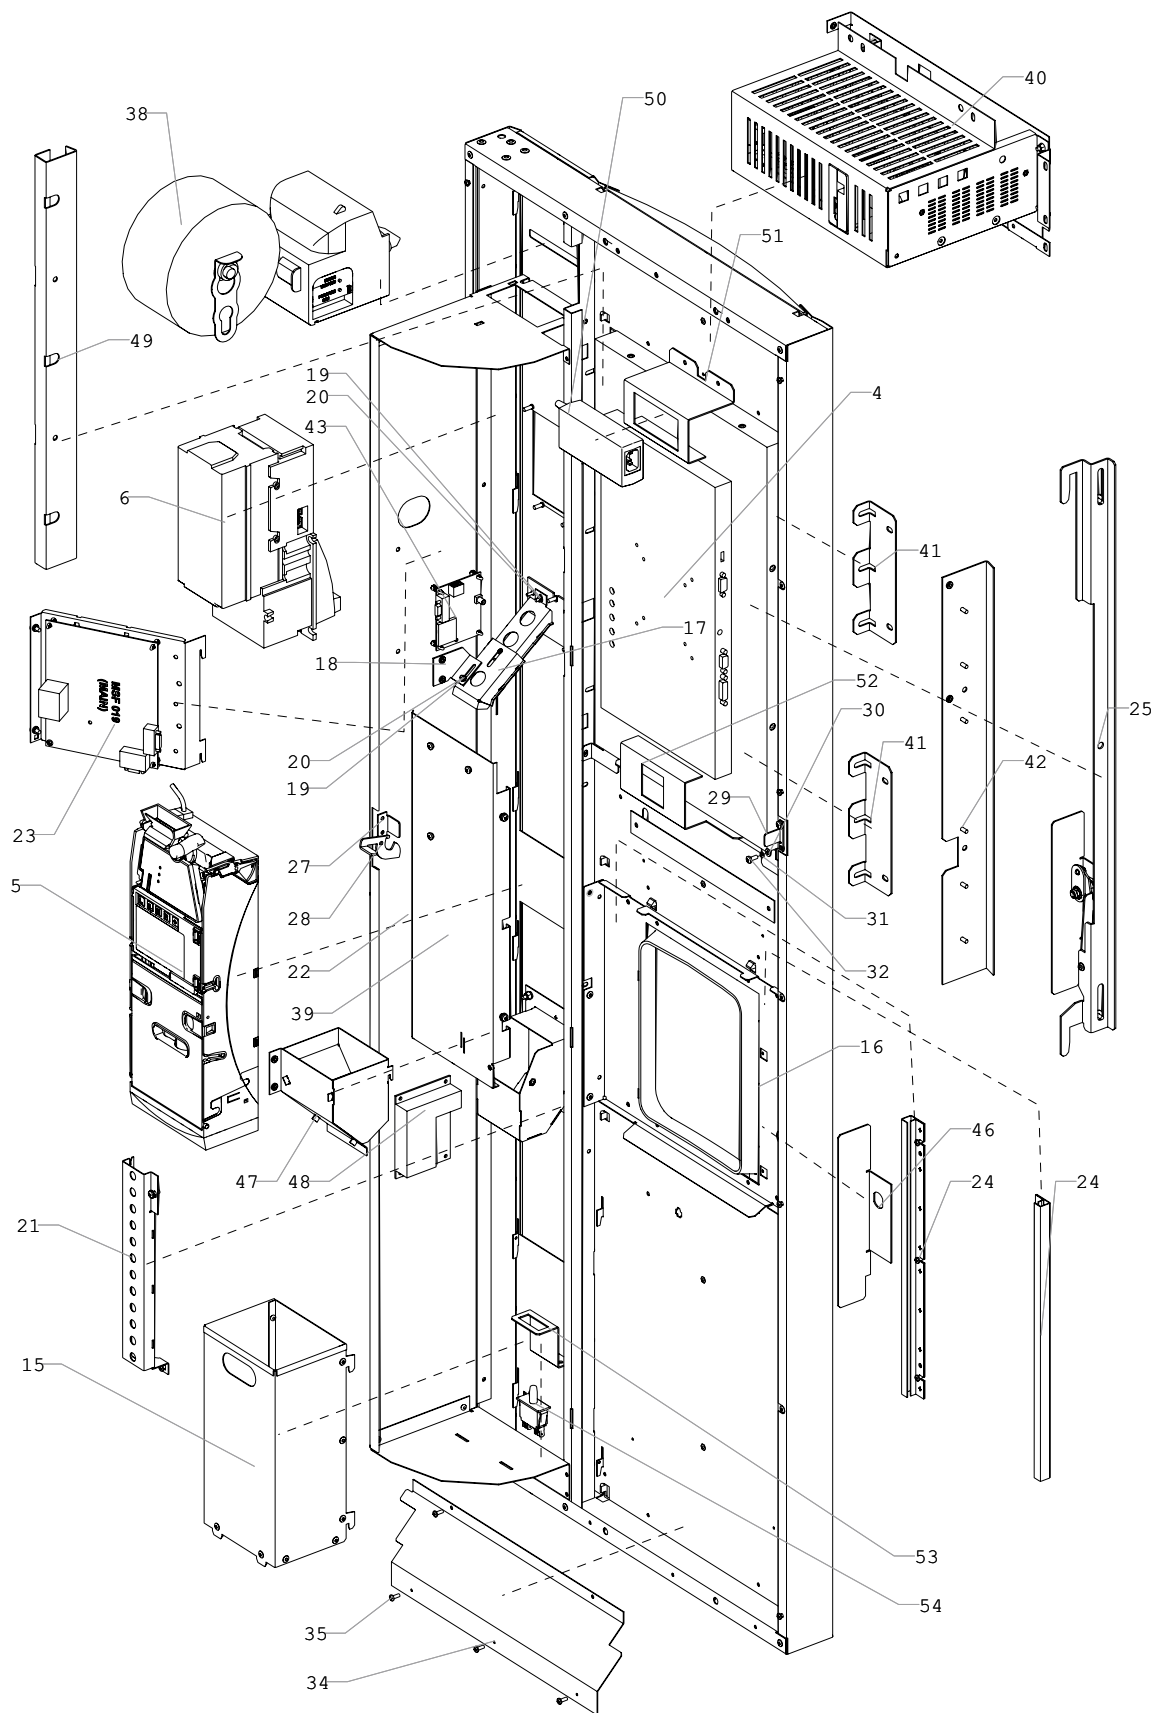

ROSSO TOUCH: U000125386
Дверь в сборе (внутренняя сторона)

03-2

ROSSO TOUCH: U0000125386

Дверь в сборе

03

№ позиции	Наименование	Код	Примечание
1	Каркас двери в сборе	U0000125389	
2	Держатель стёкол	U0000119127	
3	Дверца выдачи напитков	U0000119126	
4	Монитор	U0000121173	
5	Монетоприёмник	U0000119730 U0000122301	Currenza Green RUB8 Currenza Green RUB7
6	Купюроприёмник	U0000112722	
7	Пластина в сборе	U0000136046	
8	Панель сдачи в сборе	U0000125936	
9	Короб в сборе	U0000124686	Комплект лотка выдачи U0000125567
10	Шторка в сборе	U0000123367	Комплект лотка выдачи U0000125567
11	Винт	U0000009568	DIN 923 M4x10
12	Гайка	U0000000052	DIN 6923 M4
13	Профиль левый	U0000124703	
14	Саморез	U0000010670	DIN 7981 3,5x9,5-C
15	Ящик для монет в сборе	U0000124965	
16	Панель	U0000124760	
17	Монетоход верхний в сборе	U0000124948	Комплект монетохода верхнего U0000124877
18	Угольник в сборе	U0000124777	Комплект монетохода верхнего U0000124877
19	Шайба	U0000002117	DIN 125 A3,2
20	Гайка	U0000001592	DIN 934 M3
21	Комплект монетохода нижнего	U0000133809	
22	Панель в сборе	U0000136049	
23	Комплект системной платы	U0000124886	См.раздел 14
24	Комплект направляющей шторки	U0000125395	
25	Комплект запорного механизма	U0000124875	См.раздел 15
26	Оргстекло	U0000121933	
27	Уголок	U0000124800	
28	Защёлка	U0000124701	
29	Кронштейн переключателя	U0000124747	
30	Шайба	U0000002116	DIN 125 A4,3
31	Шайба	U0000001629	DIN 127 M4
32	Винт	U0000002457	DIN 7985 M4x10
33	Саморез	U0000010670	DIN 7981 3,5x9,5-C
34	Отбойник	U0000124767	
35	Саморез	U0000002576	DIN 7981 3,5x9,5-F