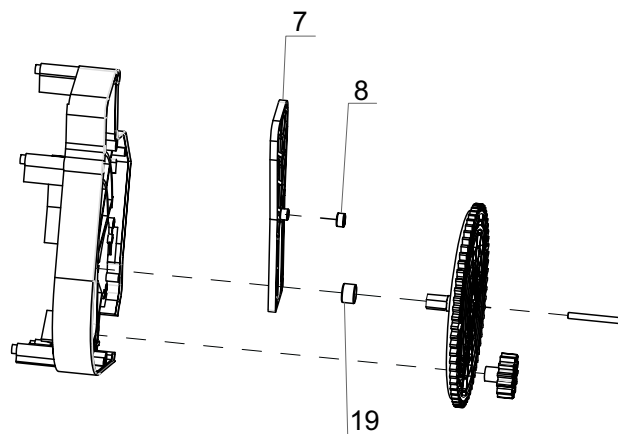

ROSSO TOUCH: U0000119018

Кофемолка

20

№ позиции	Наименование	Код	Примечания
1	Кольцо	U0000134072	
2	Гайка М6 LH сталь	U0000134073	
3	Шайба М6 сталь	U0000134074	
4	Винт регулировки с правой резьбой	U0000121531	
5	Винт М4х35	U0000134075	
6	Корпус кофемолки		В комплекте с кофемолкой
7	Винт М4х16	U0000134077	
8	Опорная пластина	U0000134078	
9	Пружинная шайба	U0000134079	
10	Шестерёнка с подшипником	U0000121528	
11	Мотор кофемолки	U0000124474	~100В 50-60Гц ~117В 60Гц ~230В 50Гц
12	Шайба	U0000134080	
13	Игольчатый подшипник	U0000134081	
14	Крыльчатка	U0000128598	
15	Фреза измельчителя		В комплекте с кофемолкой
16	Нож	U0000134082	
17	Измельчитель		В комплекте с кофемолкой
18	Корпус мельницы		В комплекте с кофемолкой
19	Прокладка	U0000134083	

ROSSO TOUCH: U0000122263
Группа эспрессо

21