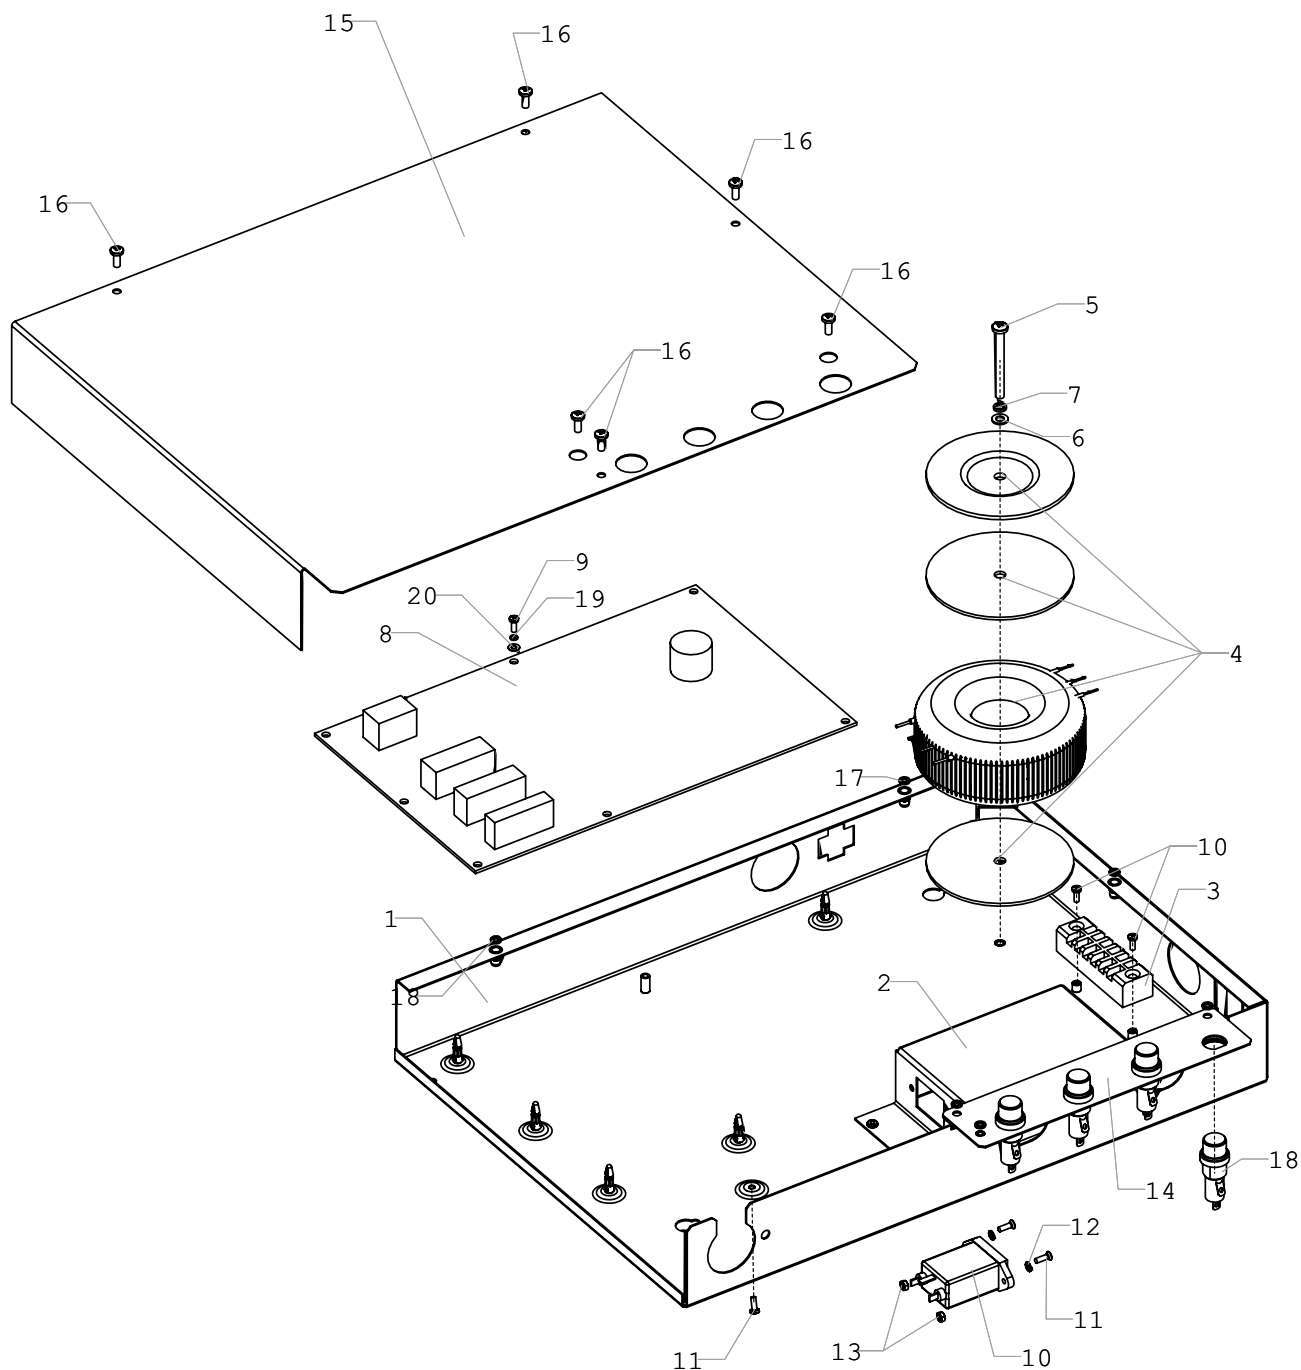

ROSSO TOUCH: U0000125290

Блок питания

23

ROSSO TOUCH: U0000125290
Блок питания
23

№ позиции	Наименование	Код	Примечания
1	Кронштейн блока питания в сборе	U0000133620	
2	Панель блока питания	U0000124720	
3	Колодка клемная	U0000119144	
4	Трансформатор в сборе	U0000122704	
5	Винт	U0000122414	DIN 7985 M5x40
6	Шайба	U0000002306	DIN 125 A5,3
7	Шайба гровер	U0000002461	DIN 127 M5
8	Плата 025	U0000120345	
9	Винт	U0000005865	DIN 7985 M3x8
10	Фильтр сетевой	U0000119464	
11	Винт	U0000002285	DIN 965 M3x10
12	Шайба веерная	U0000113549	DIN 6798 A3,2
13	Гайка	U0000001592	DIN 934 M3
14	Пластина предохранителей в сборе	U0000124811	Заказывается совместно со жгутом питания U0000122720
15	Крышка	U0000124721	
16	Винт	U0000002457	DIN 7985 M4x10
17	Шайба	U0000001629	DIN 127 M4
18	Держатель предохранителя	U0000121536	Заказывается совместно со жгутом питания U0000122720
19	Шайба	U0000001561	DIN 127 M3
20	Шайба	U0000002117	DIN 125 A3,2