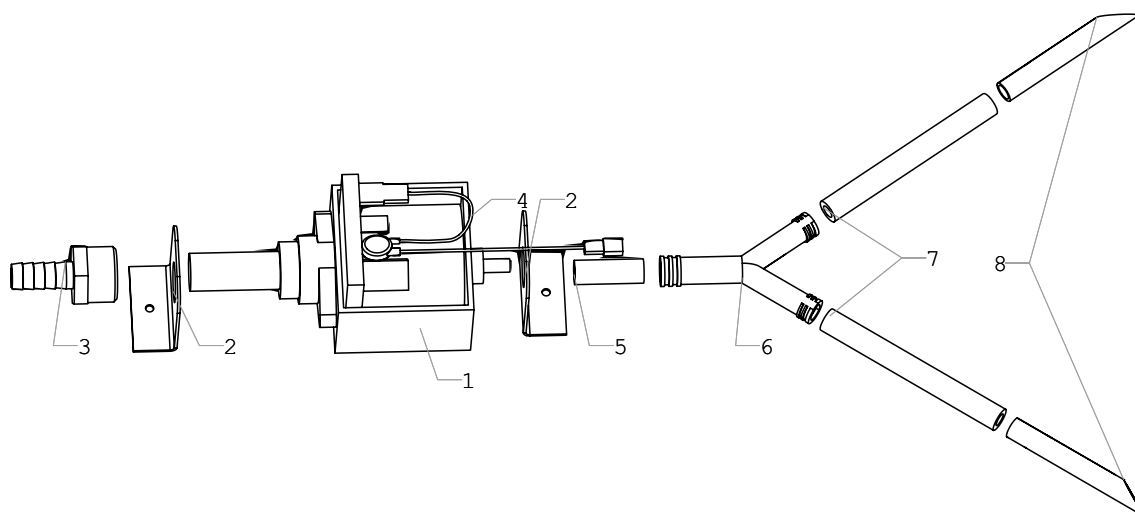

ROSSO TOUCH: U0000125028
Комплект автономного водоснабжения

32

**ROSSO TOUCH: U0000125028**
Комплект автономного водоснабжения**32**

№ позиции	Наименование	Код	Примечания
1	Помпа	U0000119210	
2	Резиновый уголок крепления помпы	U0000119223	
3	Штуцер	U0000119070	
4	Термопредохранитель	U0000119211	
5	Трубка силиконовая	U0000118984	L=50 мм
6	Тройничок воды Y-образный	U0000119050	
7	Трубка силиконовая	U0000118984	L=800 мм
8	Трубка забора воды	U0000119001	