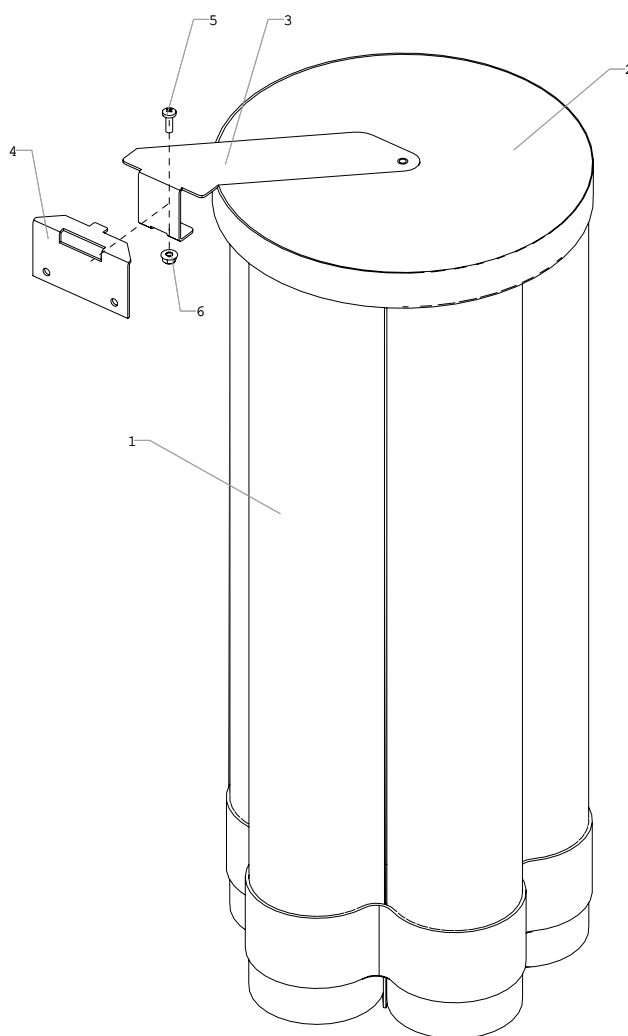

ROSSO TOUCH: U0000125000

Комплект стаканного блока

12

ROSSO TOUCH: U0000125000
Комплект стаканного блока

12

№ позиции	Наименование	Код	Примечания
1	Тубы стаканов	U0000119035	
2	Крышка	U0000133961	
3	Держатель в сборе	U0000133961	
4	Кронштейн	U0000125206	
5	Винт	U0000002458	DIN 7985 M4x12
6	Гайка	U0000000052	DIN 394 M4