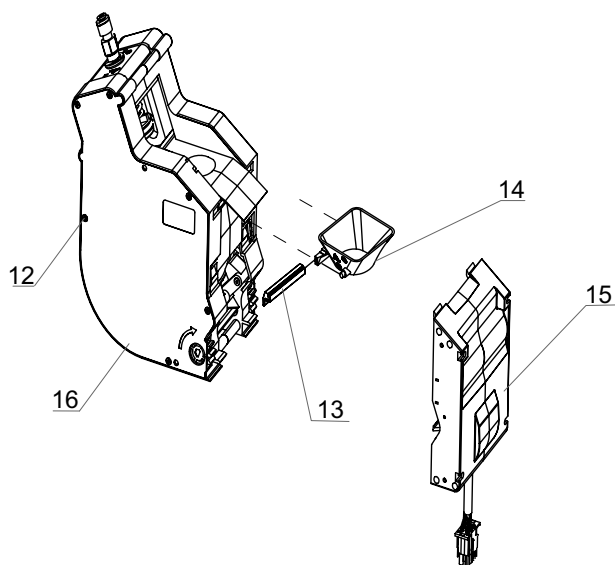

ROSSO TOUCH: U0000119018

Кофемолка

20

№ позиции	Наименование	Код	Примечания
1	Кольцо	U0000134072	
2	Гайка М6 LH сталь	U0000134073	
3	Шайба М6 сталь	U0000134074	
4	Винт регулировки с правой резьбой	U0000121531	
5	Винт М4х35	U0000134075	
6	Корпус кофемолки		В комплекте с кофемолкой
7	Винт М4х16	U0000134077	
8	Опорная пластина	U0000134078	
9	Пружинная шайба	U0000134079	
10	Шестерёнка с подшипником	U0000121528	
11	Мотор кофемолки	U0000124474	~100В 50-60Гц ~117В 60Гц ~230В 50Гц
12	Шайба	U0000134080	
13	Игольчатый подшипник	U0000134081	
14	Крыльчатка	U0000128598	
15	Фреза измельчителя		В комплекте с кофемолкой
16	Нож	U0000134082	
17	Измельчитель		В комплекте с кофемолкой
18	Корпус мельницы		В комплекте с кофемолкой
19	Прокладка	U0000134083	

ROSSO TOUCH: U0000122263
Группа эспрессо

21