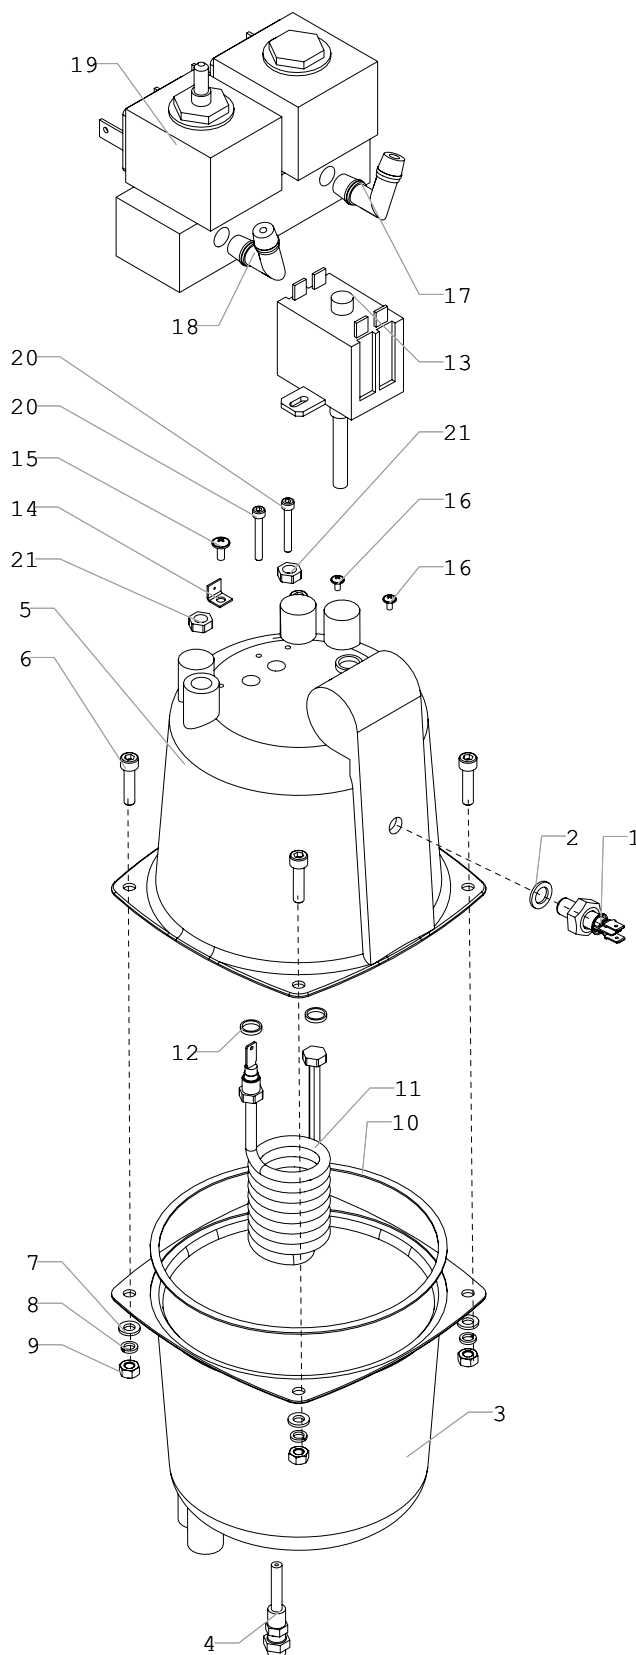

ROSSO TOUCH: U0000125027

Бойлер в сборе

30

ROSSO TOUCH: U0000125027

Бойлер в сборе

30

№ позиции	Наименование	Код	Примечания
1	Термодатчик	U0000133260	AF0497
2	Прокладка термодатчика	U0000133261	
3	Стакан бойлера	U0000119061	
4	Диффузор	U0000119062	
5	Крышка бойлера	U0000119060	
6	Болт (нержав.)	U0000120762	DIN 912 M6x25
7	Шайба (нержав.)	U0000118932	DIN 125 A6,4
8	Шайба гровер (нержав.)	U0000118929	DIN 127 A6,1
9	Гайка (нержав.)	U0000118926	DIN 934 M6
10	Прокладка бойлера	U0000121088	
11	Тен бойлера	U0000119212	
12	Прокладка тена	U0000119213	
13	Термостат	U0000119206	
14	Клемма-нож	U0000001536	
15	Винт	U0000002457	DIN 7985 M4x10
16	Винт	U0000001979	DIN 7985 M3x6
17	Фитинг вращающийся Ø6	U0000119064	
18	Фитинг вращающийся Ø4	U0000119065	
19	Электроклапаны в сборе	U0000119066	
20	Винт	U0000120763	DIN 912 M4x30
21	Гайка		из комплекта тена