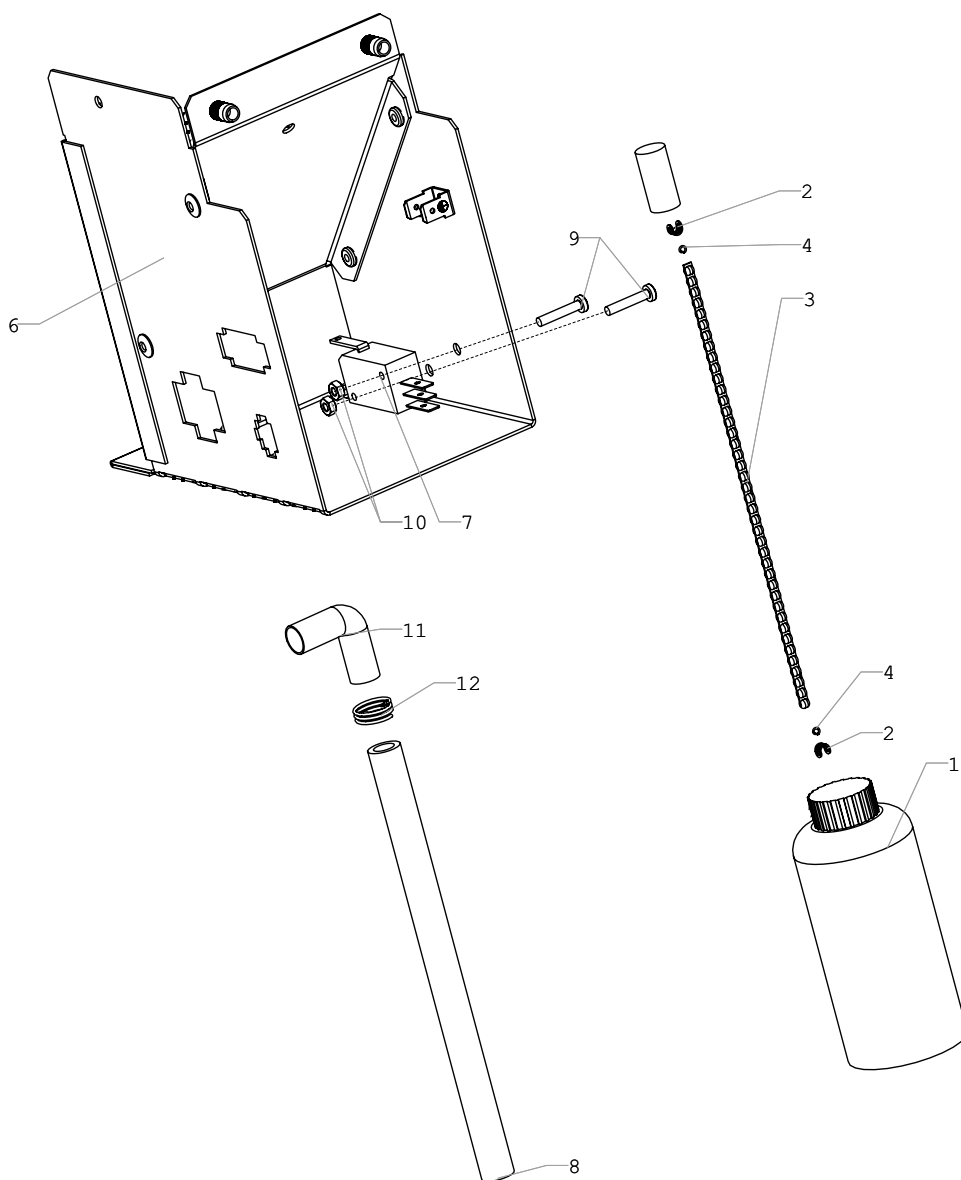

ROSSO TOUCH: U0000125023

Контроль отходов

24

ROSSO TOUCH: U0000125023

Контроль отходов

24

№ позиции	Наименование	Код	Примечания
1	Поплавок	U0000119204	
2	Зажим цепочки	U0000119054	
3	Цепочка	U0000119053	
4	Кольцо цепочки	U0000119055	
5	Грузик	U0000124134	
6	Кронштейн поддержки трубы в сборе	U0000124940	
7	Микрик	U0000119203	DR48R-23899
8	Трубка силиконовая	U0000118983	L=150 мм
9	Винт	U0000002456	DIN 7985 M3x16
10	Гайка	U0000001592	DIN 934 M3
11	Уголок воды L-образный	U0000119230	
12	Втулка	U0000119160	22MP05006