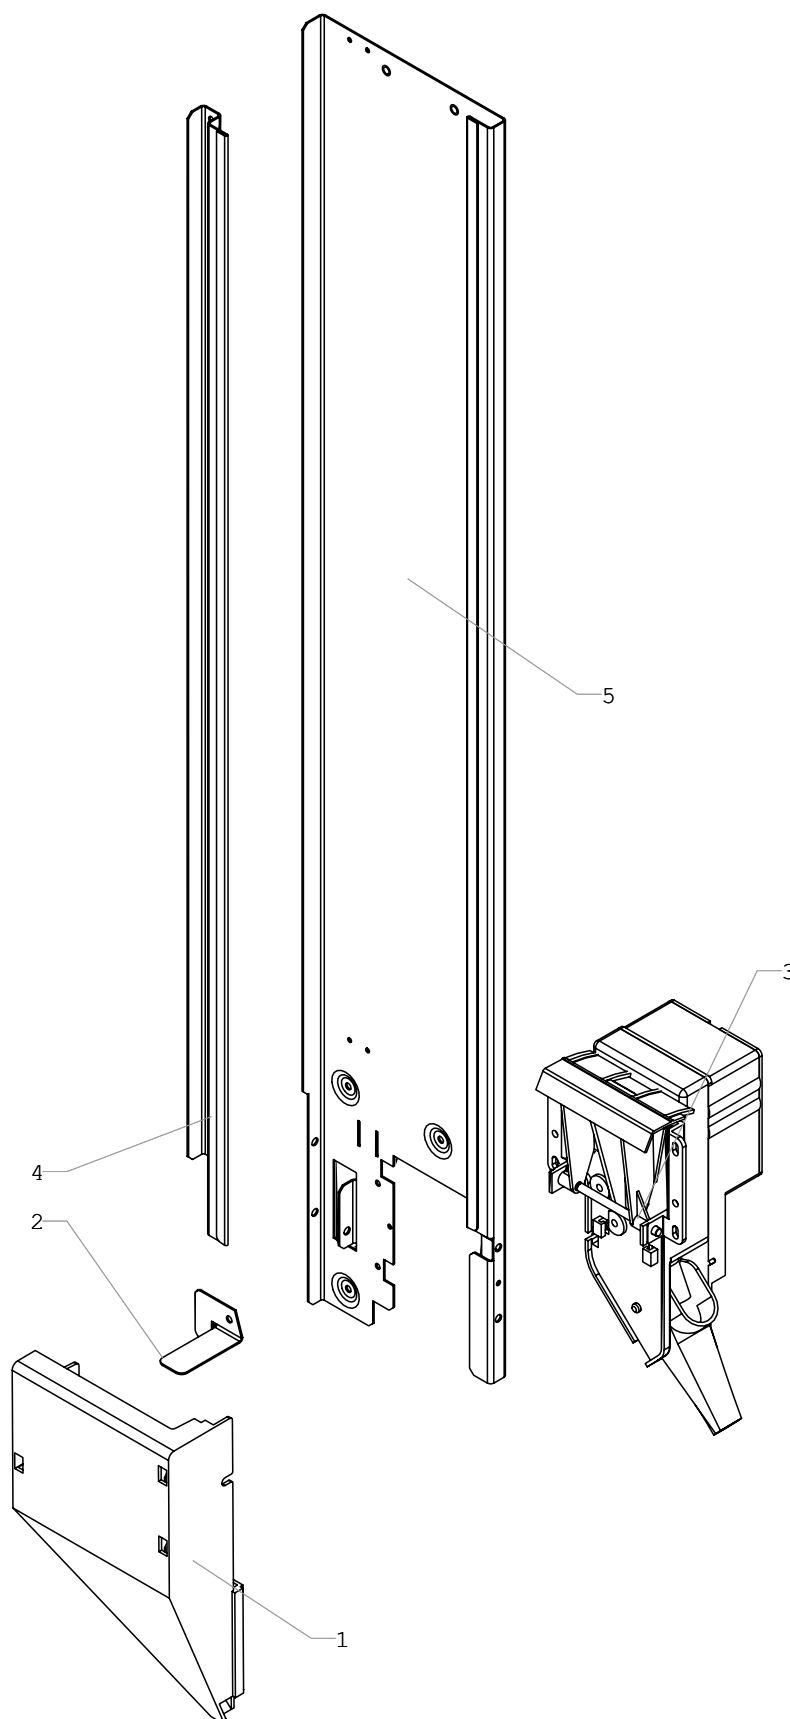

ROSSO TOUCH: U0000129416

Комплект выдачи ложек

09

ROSSO TOUCH: U0000129416
Комплект выдачи ложек

09

№ позиции	Наименование	Код	Примечание
1	Направляющая	U0000122289	
2	Уголок	U0000129317	
3	Механизм выдачи ложек	U0000125000	См.раздел 10
4	Направляющая	U0000127979	
5	Панель в сборе	U0000125208	
6	Держатель в сборе	U0000125207