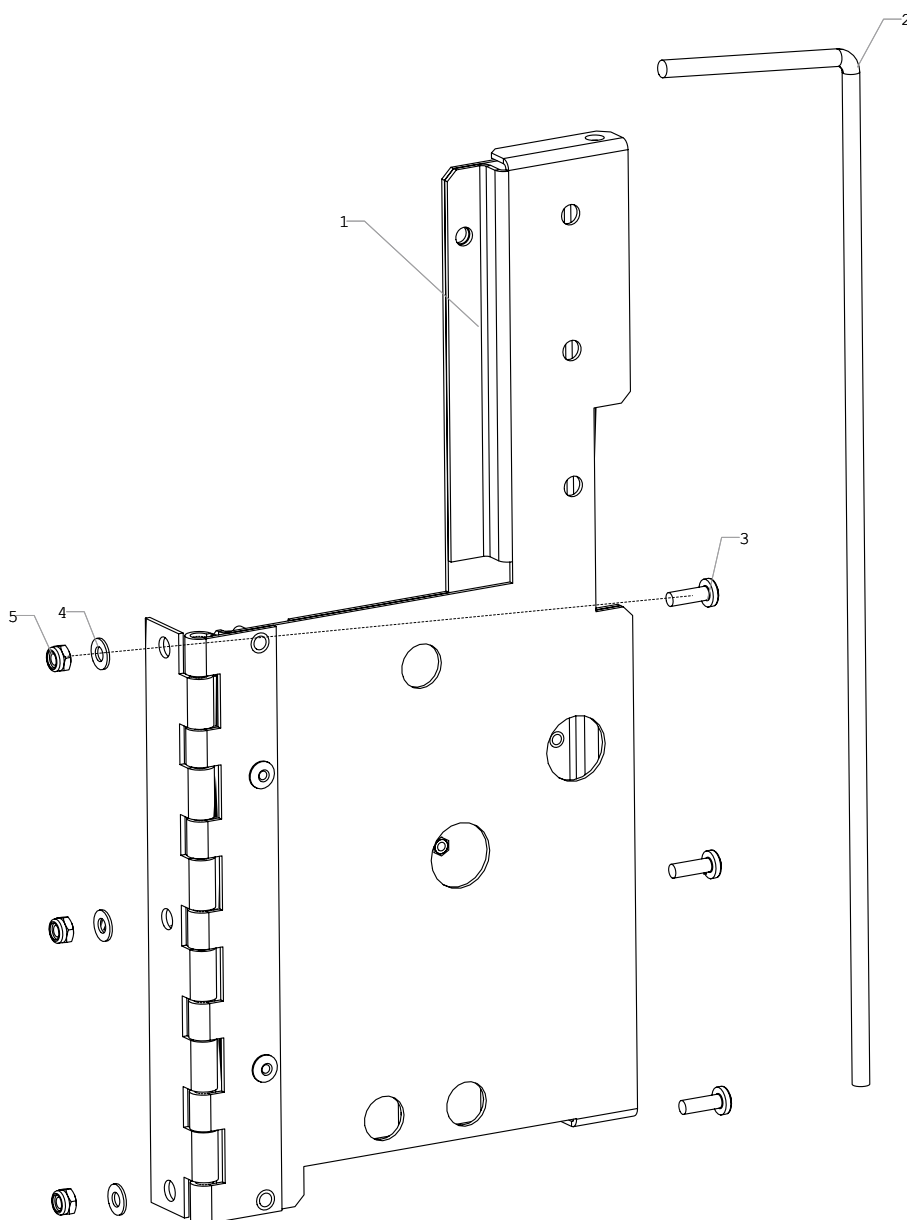

ROSSO TOUCH: U0000124821
Комплект петли модуля выдачи

11

ROSSO TOUCH: U0000124821
Комплект петли модуля выдачи

11

№ позиции	Наименование	Код	Примечания
1	Петля модуля выдачи	U0000124856	
2	Ось петли	U0000119220	
3	Винт	U0000002458	DIN 7985 M4,0x12
4	Шайба	U0000002116	DIN 125 A4,3
5	Гайка	U0000002618	DIN 985 M4