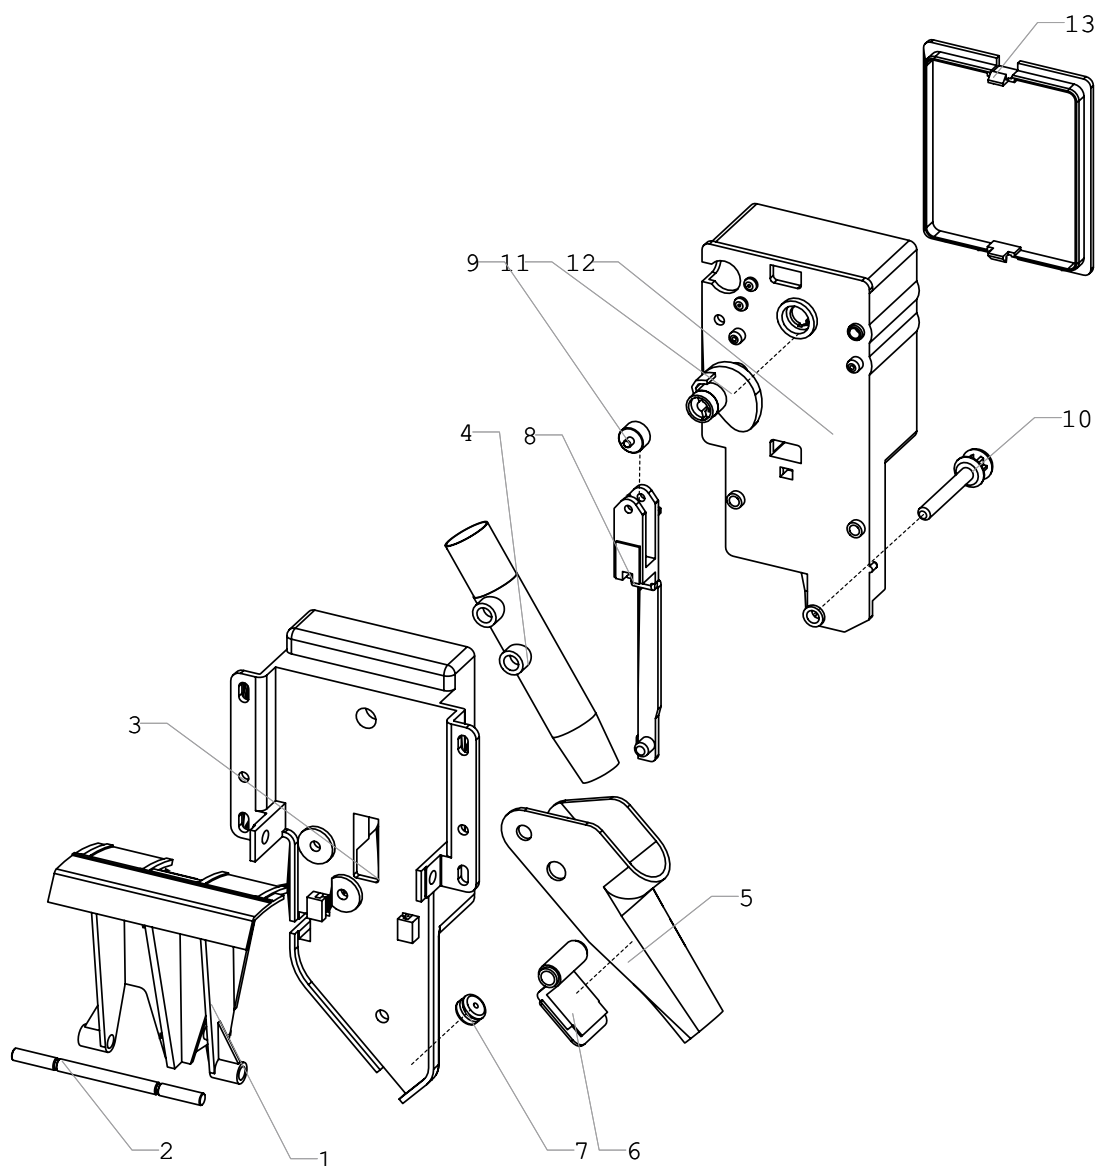

ROSSO TOUCH: U0000125000

Механизм выдачи ложек

10

ROSSO TOUCH: U0000125000
Механизм выдачи ложек

10

№ позиции	Наименование	Код	Примечания
1	Толкатель	U0000122288	
2	Ось	U0000122290	
3	Корпус	U0000122287	
4	Трубка	U0000122285	
5	Сопло	U0000122292	
6	Стенка сопла	U0000122286	
7	Отбойник	U0000125284	
8	Стержень	U0000122284	
9	Ролик	U0000122293	
10	Ось сопла	U0000122281	
11	Эксцентрик	U0000122283	
12	Поддержка мотора	U0000122282	
13	Крышка	U0000122280