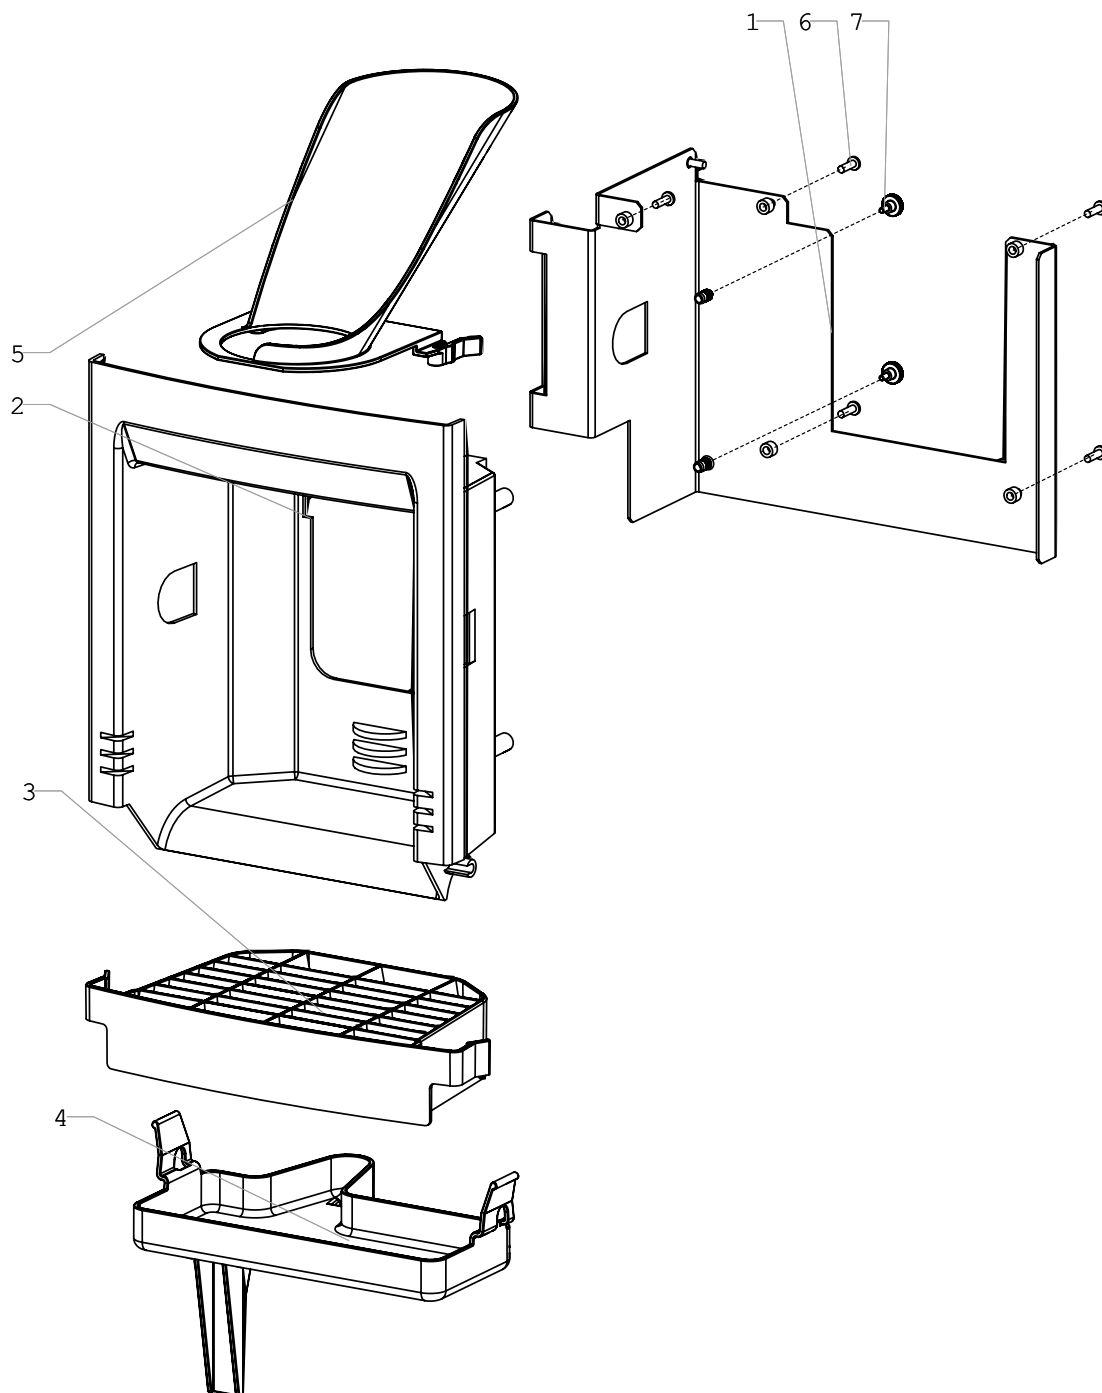

ROSSO TOUCH: U0000124960
Комплект лотка выдачи

05

ROSSO TOUCH: U0000124960
Комплект лотка выдачи

05

№ позиции	Наименование	Код	Примечание
1	Кронштейн в сборе	U0000124848	
2	Ниша окна выдачи	U0000119756	
3	Решётка	U0000119131	
4	Поддон	U0000119129	
5	Жёлоб	U0000119140	
6	Винт самонарезающийся	U0000116577	DIN 7981 M4,2x19-F
7	Винт	U0000122100	DIN 464 M4,0x12