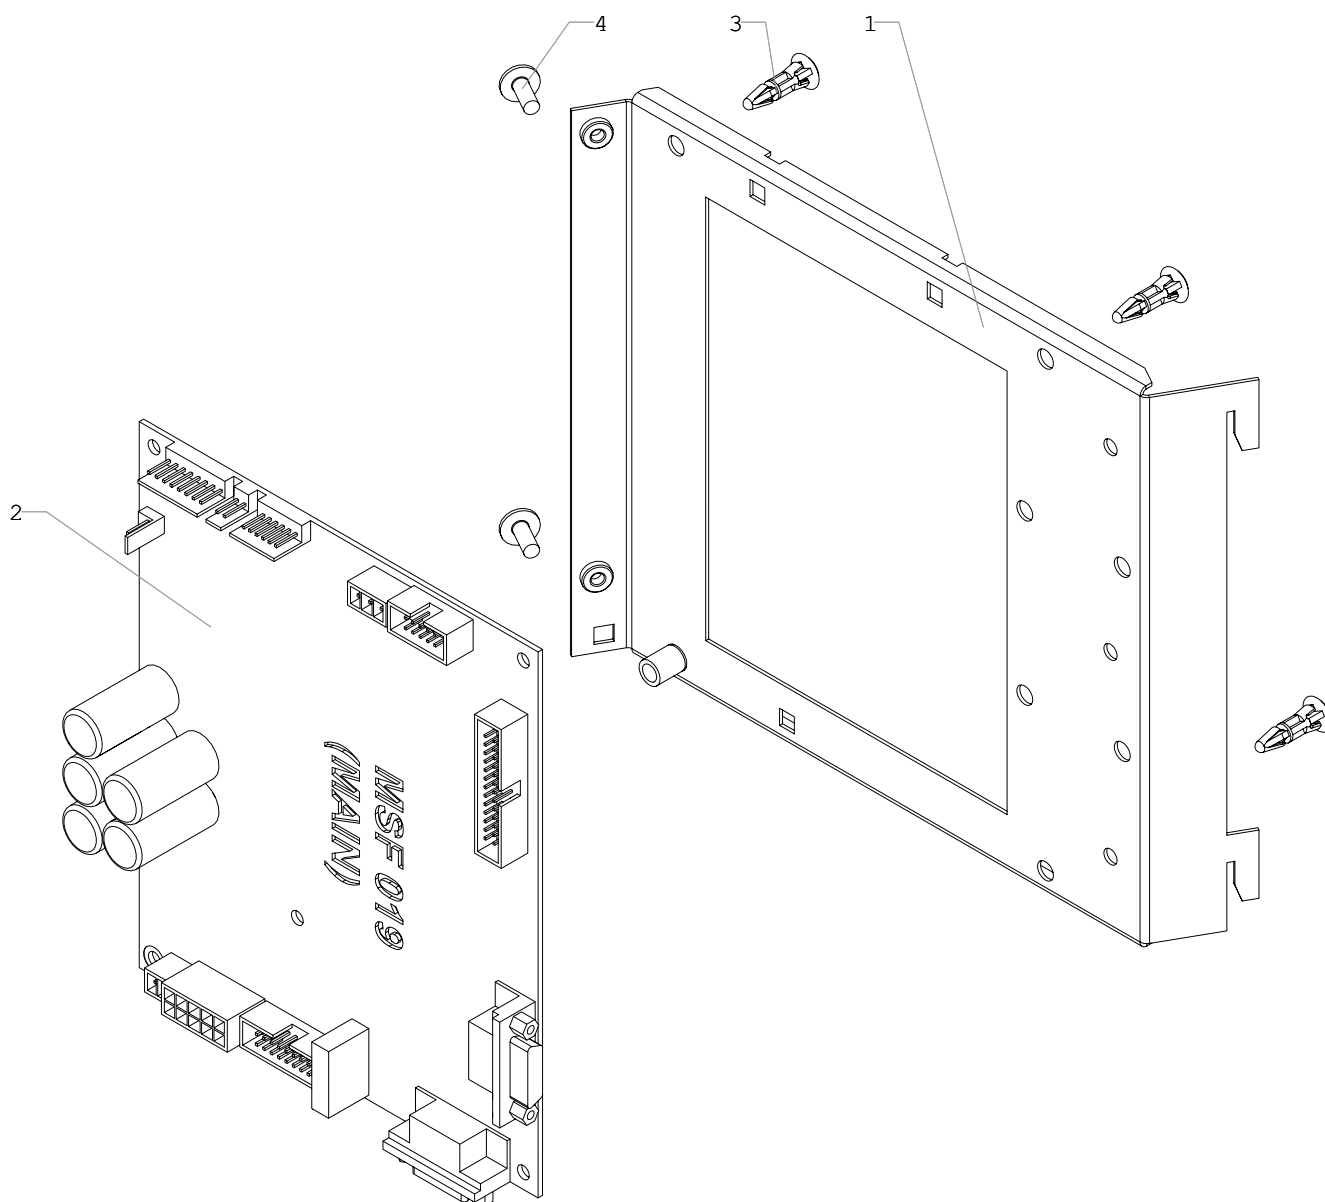

ROSSO TOUCH: U000132926
Комплект системной платы

14

ROSSO TOUCH: U0000132926
Комплект системной платы

14

№ позиции	Наименование	Код	Примечание
1	Кронштейн системной платы	U0000124756	
2	Плата 019-02	U0000121608	
3	Держатель межплатный	U0000004682	KSS RS-8
4	Винт	U0000113212	DIN 967 M4,0x10