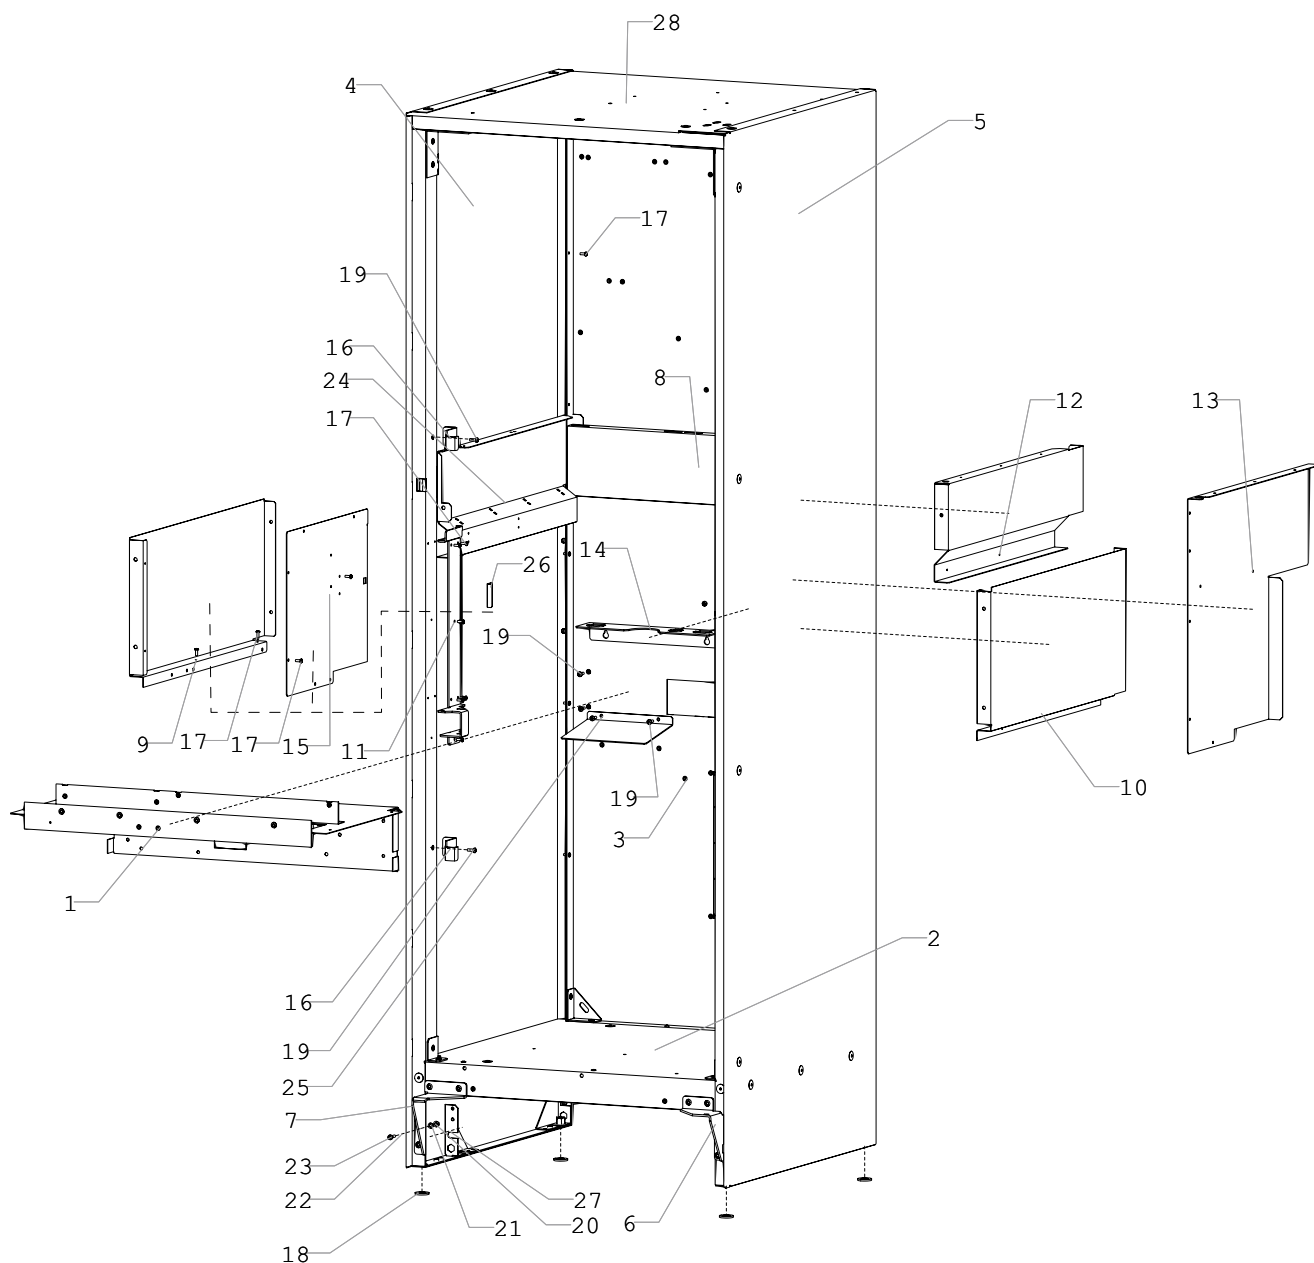

ROSSO TOUCH: U0000128007
Корпус в сборе

02

ROSSO TOUCH: U0000128007
Корпус в сборе
02

№ позиции	Наименование	Код	Примечание
1	Полка в сборе	U0000124998	
2	Дно в сборе	U0000124916	
3	Стенка задняя в сборе	U0000124930	
4	Стенка левая в сборе	U0000124997	
5	Стенка правая в сборе	U0000124999	
6	Кронштейн правый	U0000124691	
7	Кронштейн левый	U0000124692	
8	Швеллер задней стенки	U0000124758	
9	Панель левая	U0000124761	
10	Кожух	U0000124730	
11	Кронштейн монтажный	U0000124698	
12	Панель правая	U0000124762	
13	Панель	U0000124763	
14	Кронштейн сетевого разъёма	U0000124748	
15	Панель	U0000124764	
16	Кронштейн	U0000124694	
17	Саморез	U0000112638	DIN 7981 3,5x9,5-F
18	Шайба	U0000114017	DIN 125 A12
19	Винт	U0000002458	DIN 7985 M4x12
20	Гайка	U0000000052	DIN 6923 M4
21	Шайба	U0000002116	DIN 124 A4,3
22	Шайба	U0000001629	DIN 127 M4
23	Винт	U0000002757	DIN 7981 M4x16
24	Панель	U0000132857	
25	Козырёк помпы	U0000132896	
26	Уголок	U0000132895	
27	Уголока	U0000132858	
28	Крышка	U0000132843	