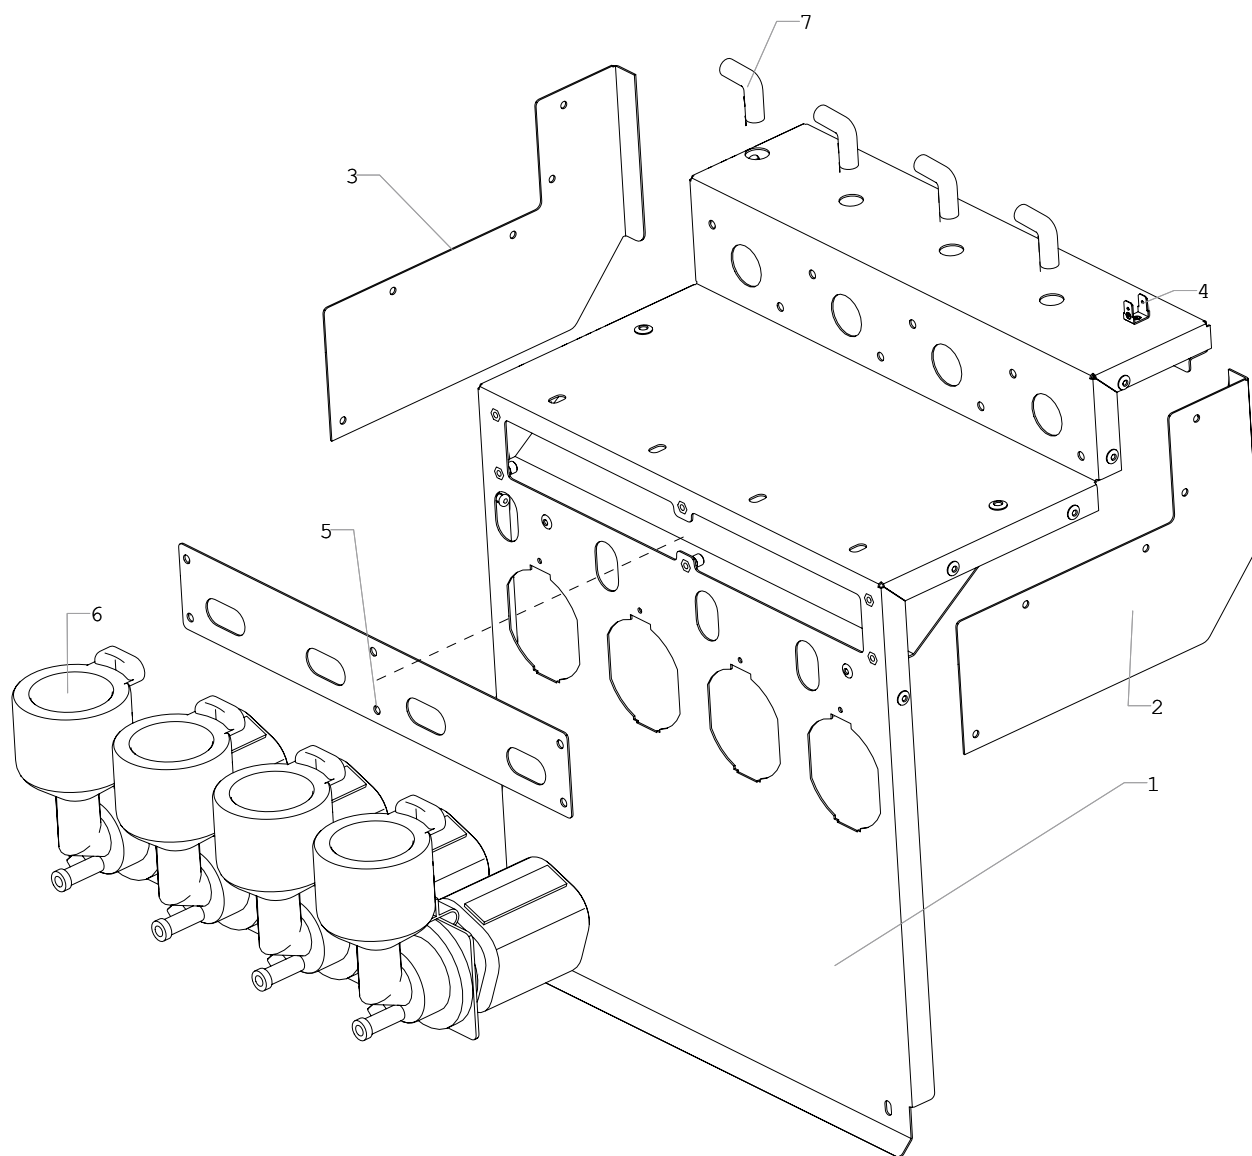

ROSSO TOUCH: U000133632
Группа миксеров в сборе

16

ROSSO TOUCH: U0000133632
Группа миксеров в сборе

16

№ позиции	Наименование	Код	Примечания
1	Кронштейн моторов в сборе	U0000124993	
2	Стенка боковая правая	U0000125479	
3	Стенка боковая левая	U0000125478	
4	Лепесток заземления	U0000117358	
5	Пластина моторов	U0000125481	
6	Миксер в сборе	U0000121898	См.раздел 17
7	Уголок воды L-образный	U0000119230