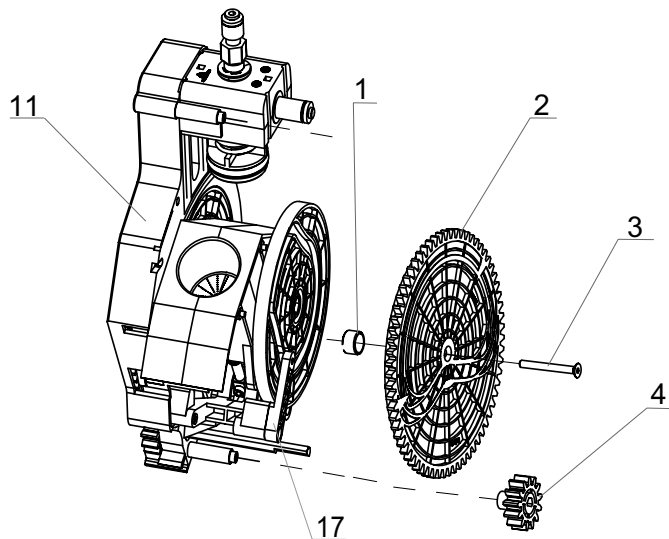

ROSSO TOUCH: U0000119018

Кофемолка

20

№ позиции	Наименование	Код	Примечания
1	Кольцо	U0000134072	
2	Гайка М6 LH сталь	U0000134073	
3	Шайба М6 сталь	U0000134074	
4	Винт регулировки с правой резьбой	U0000121531	
5	Винт М4х35	U0000134075	
6	Корпус кофемолки		В комплекте с кофемолкой
7	Винт М4х16	U0000134077	
8	Опорная пластина	U0000134078	
9	Пружинная шайба	U0000134079	
10	Шестерёнка с подшипником	U0000121528	
11	Мотор кофемолки	U0000124474	~100В 50-60Гц ~117В 60Гц ~230В 50Гц
12	Шайба	U0000134080	
13	Игольчатый подшипник	U0000134081	
14	Крыльчатка	U0000128598	
15	Фреза измельчителя		В комплекте с кофемолкой
16	Нож	U0000134082	
17	Измельчитель		В комплекте с кофемолкой
18	Корпус мельницы		В комплекте с кофемолкой
19	Прокладка	U0000134083	

ROSSO TOUCH: U0000122263
Группа эспрессо

21