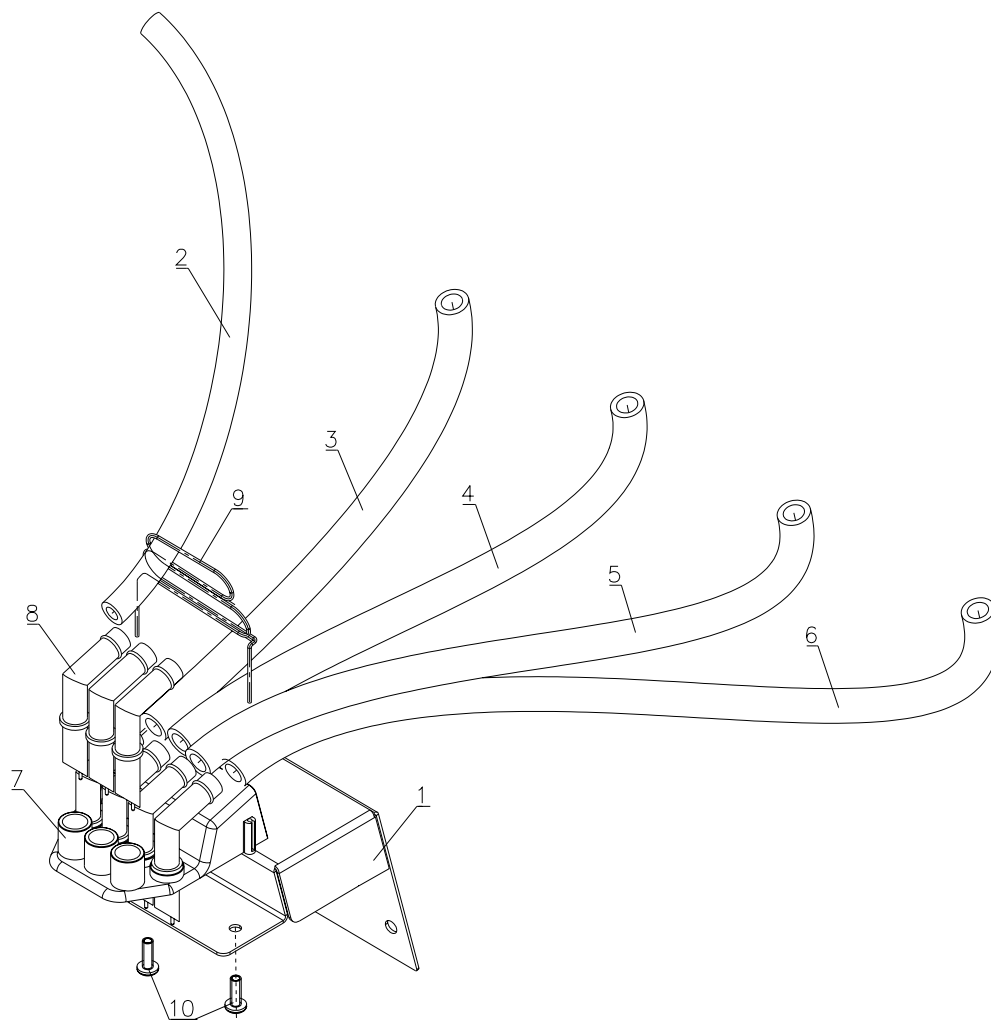

ROSSO TOUCH: U0000133621
Селектор воды в сборе

25

ROSSO TOUCH: U0000133621
Селектор воды в сборе
25

№ позиции	Наименование	Код	Примечания
1	Селектор воды	U0000125580	
2	Кронштейн селектора в сборе	U0000133622	
3	Трубка силиконовая	U0000118983	L=360 мм
4	Трубка силиконовая	U0000118983	L=260 мм
5	Трубка силиконовая	U0000118983	L=180 мм
6	Трубка силиконовая	U0000118983	L=110 мм
7	Цанга металлическая	U0000125821	
8	Микропереключатель	U0000124479	
9	Двигатель	U0000125819	

ROSSO TOUCH: U0000125288
Комплект держателя трубок

26

ROSSO TOUCH: U0000125288
Комплект держателя трубок
26

№ позиции	Наименование	Код	Примечания
1	Кронштейн	U0000124149	
2	Трубка силиконовая	U0000118984	L=245 мм
3	Трубка силиконовая	U0000118983	L=220 мм
4	Трубка силиконовая	U0000118983	L=260 мм
5	Трубка силиконовая	U0000118983	L=310 мм
6	Трубка силиконовая	U0000118983	L=370 мм
7	Держатель трубок	U0000119141	
8	Сопло напитков	U0000119191	
9	Пружина-фиксатор трубок	U0000119221	
10	Винт	U0000119318	DIN 7981 M3,5x9,5-F A2