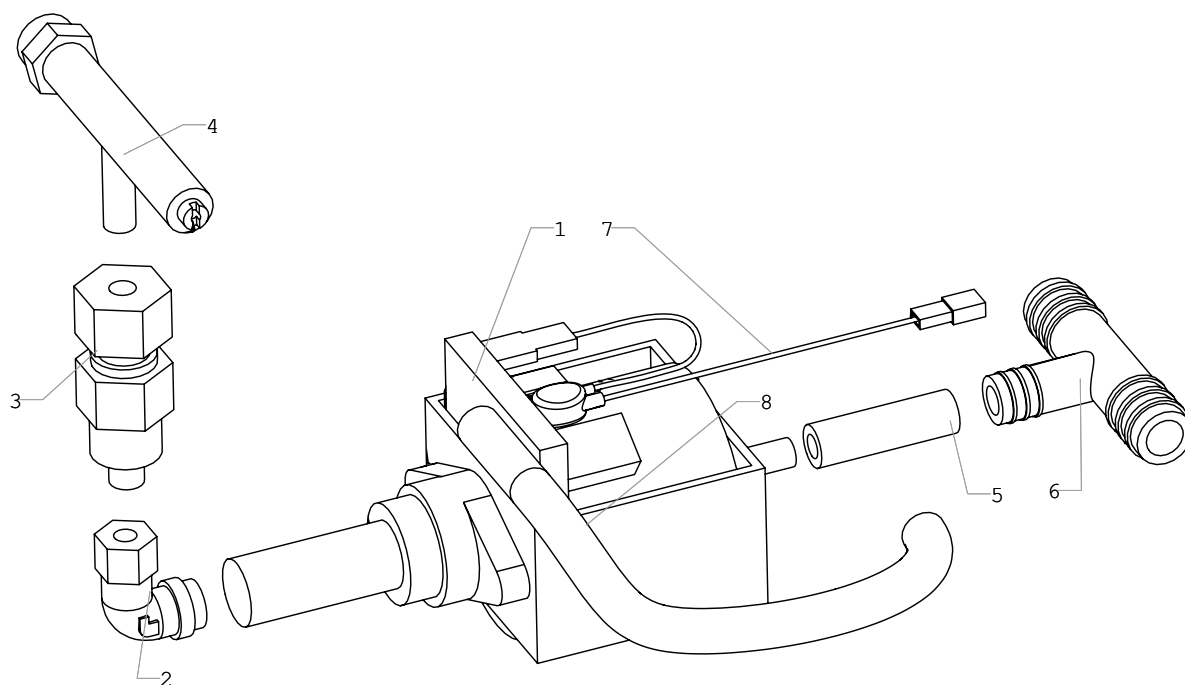

ROSSO TOUCH: U0000132200

Помпа бойлера в сборе

31

ROSSO TOUCH: U0000132200

Помпа бойлера в сборе

31

№ позиции	Наименование	Код	Примечания
1	Помпа	U0000119209	
2	Фитинг	U0000119068	
3	Обратный клапан	U0000119067	
4	Перепускной клапан	U0000119406	
5	Трубка силиконовая	U0000118984	L=30 мм
6	Тройничок воды Т-образный	U0000119052	
7	Термопредохранитель	U0000119211	
8	Трубка силиконовая	U0000118984	L=250 мм