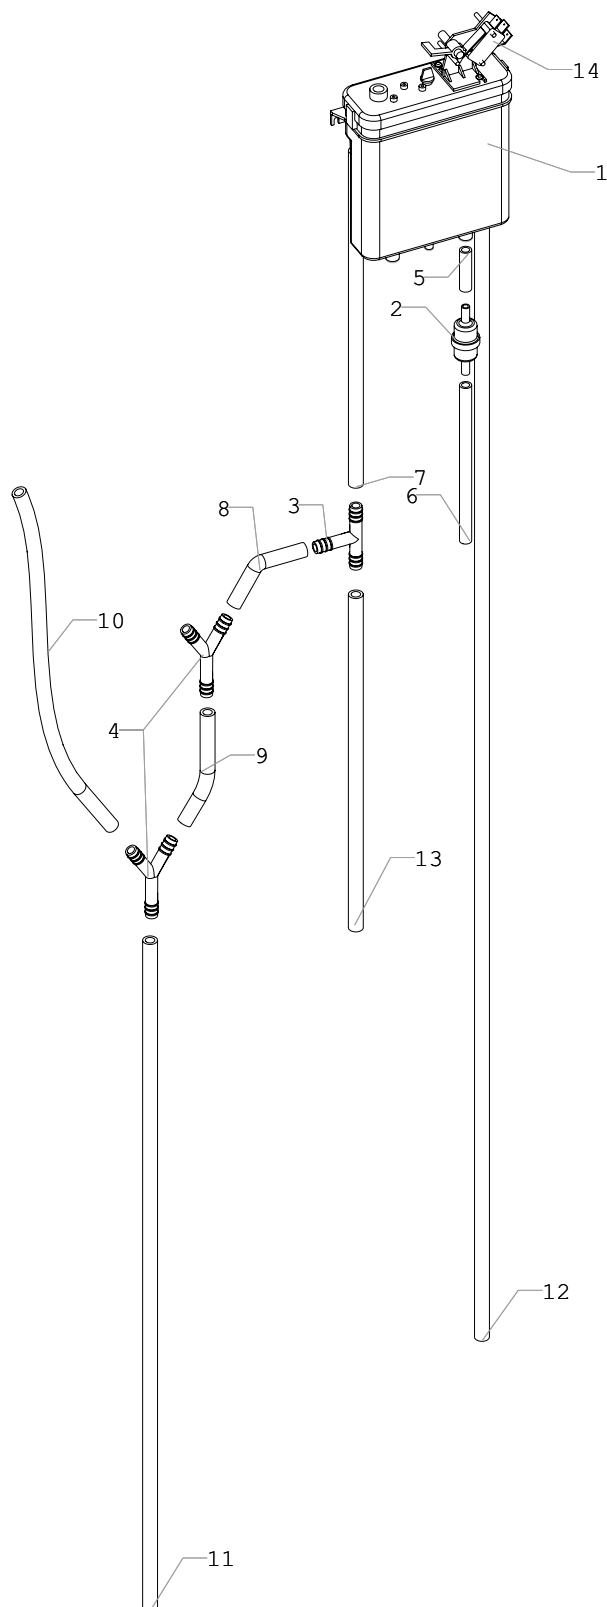

ROSSO TOUCH: U0000125016
Поплавковая камера в сборе

27

ROSSO TOUCH: U0000125016
Поплавковая камера в сборе

27

№ позиции	Наименование	Код	Примечание
1	Поплавковая камера	U0000119015	
2	Фильтр воды	U0000119059	
3	Тройник воды Т-образный	U0000119049	
4	Тройник воды Y-образный	U0000119050	
5	Трубка силиконовая	U0000118984	L=35 мм
6	Трубка силиконовая	U0000118984	L=160 мм
7	Трубка силиконовая	U0000118983	L=500 мм
8	Трубка силиконовая	U0000118983	L=50 мм
9	Трубка силиконовая	U0000118983	L=130 мм
10	Трубка силиконовая	U0000118983	L=220 мм
11	Трубка силиконовая	U0000118983	L=580 мм
12	Трубка силиконовая	U0000118983	L=1110 мм
13	Трубка силиконовая	U0000118984	L=470 мм
14	Микрик наполнения камеры	U0000121168