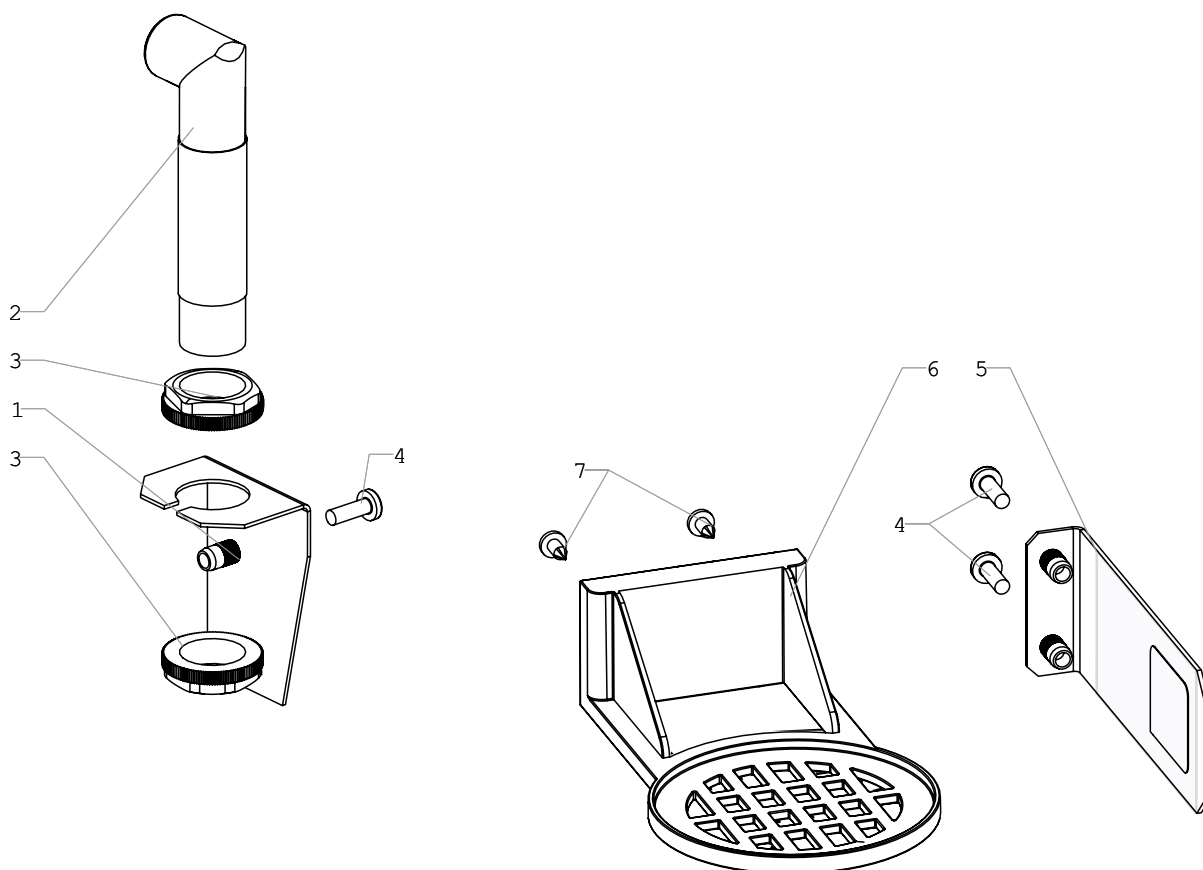

ROSSO TOUCH: U0000124958
Комплект датчика стакана

06

**ROSSO TOUCH: U0000124958**
Комплект датчика стакана**06**

№ позиции	Наименование	Код	Примечания
1	Кронштейн в сборе	U0000134089	
2	Датчик стакана	U0000124413	
3	Гайка		входит в комплект датчика стакана
4	Винт	U0000002458	DIN 7985 M4x12
5	Экран датчика стакана в сборе	U0000134090	
6	Подстаканник	U0000119755	
7	Винт самонарезающийся	U0000010670	DIN 7981 3,5x9,5-C