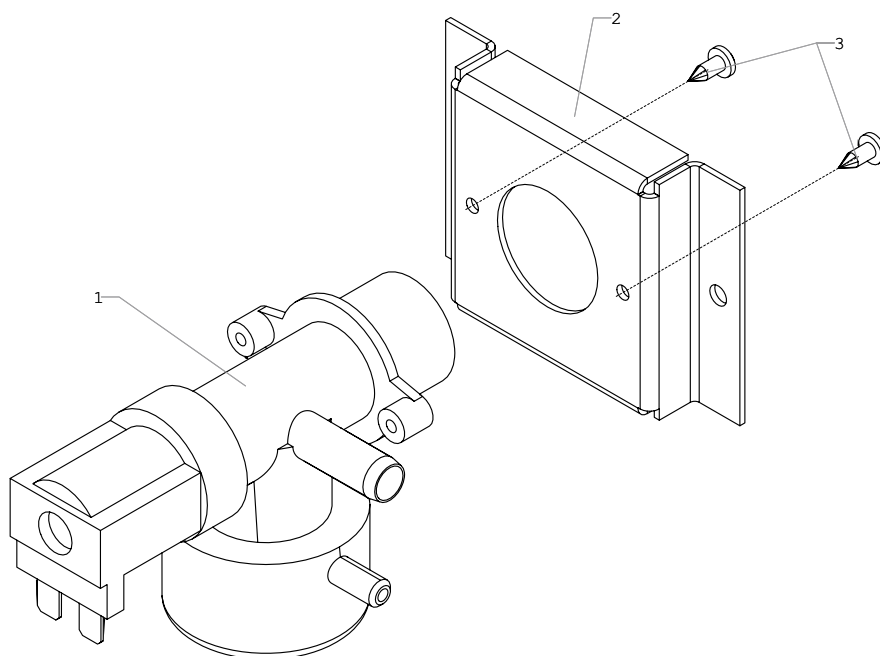

ROSSO TOUCH: U0000125021
Комплект подачи воды от водопровода

28

ROSSO TOUCH: U0000125021
Комплект подачи воды от водопровода

28

№ позиции	Наименование	Код	Примечания
1	Электроклапан подачи воды	U0000119205	
2	Кронштейн впускного клапана	U0000124139	
3	Винт самонарезающийся	U0000010670	DIN7981 3,5x9,5-C