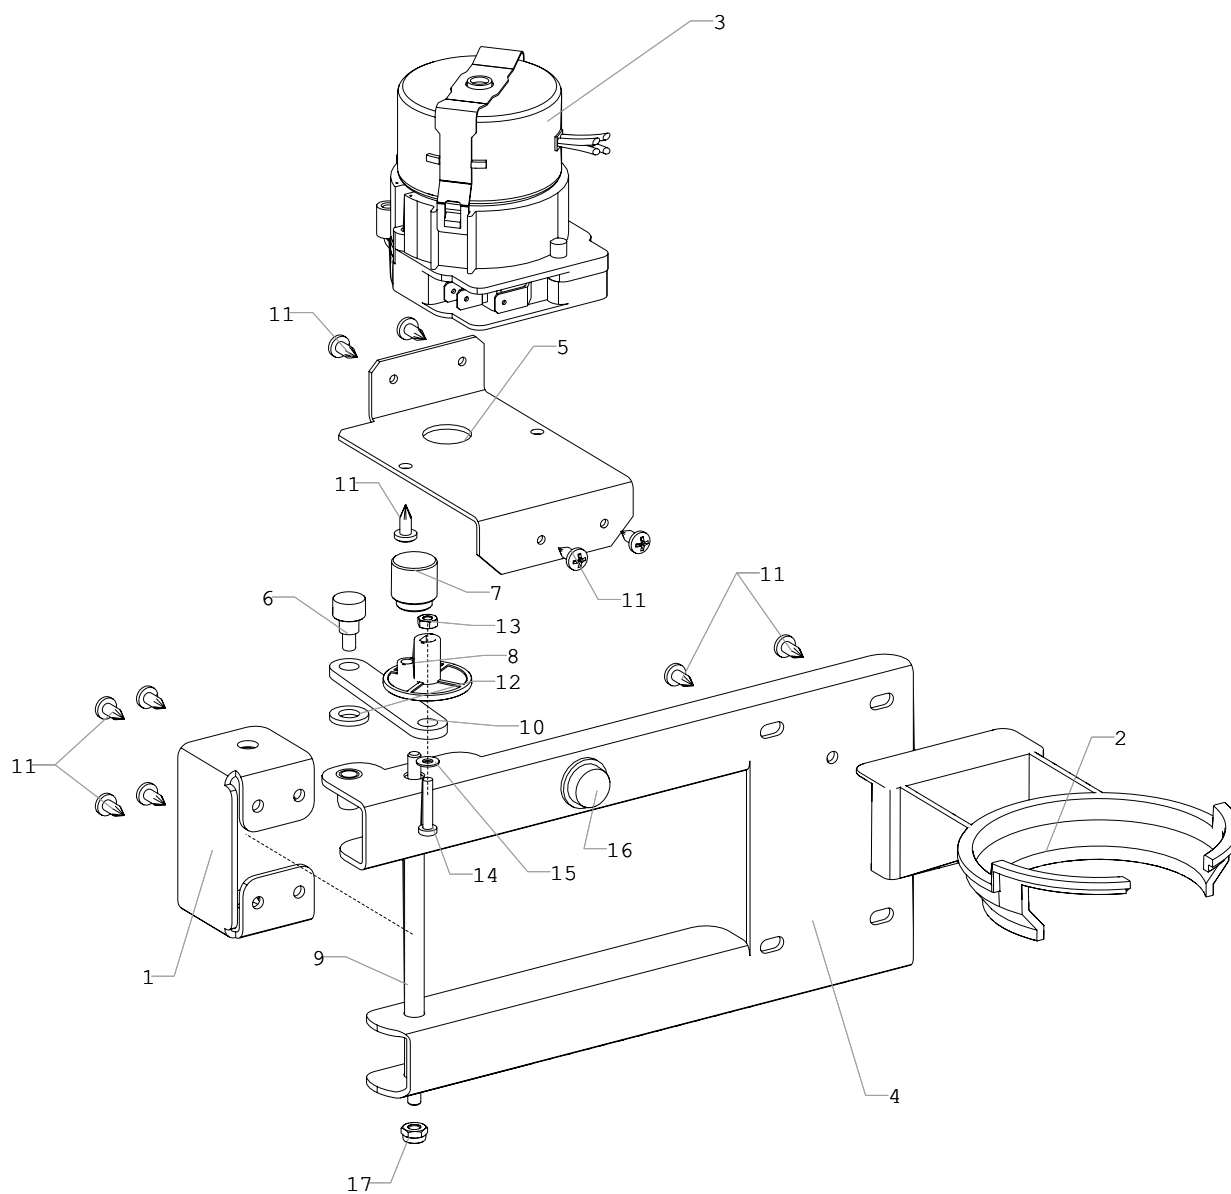

ROSSO TOUCH: U0000133350
Комплект держателя стаканов

08

ROSSO TOUCH: U0000133350
Комплект держателя стаканов

08

№ позиции	Наименование	Код	Примечание
1	Уголок	U0000124738	
2	Фиксатор стакана	U0000119759	
3	Моторедуктор	U0000119027	
4	Кронштейн держателя стакана в сборе	U0000133342	
5	Кронштейн	U0000124722	
6	Винт	U0000119284	
7	Головка оси	U0000119044	
8	Эксцентрик	U0000120683	
9	Ось	U0000119037	
10	Тяга	U0000124695	
11	Винт самонарезающийся	U0000010670	DIN 7981 3,5x9,5-C
12	Шайба	U0000118932	DIN 125 A6,4
13	Гайка	U0000001592	DIN 934 M3
14	Винт	U0000002456	DIN 7985 M3,0x16
15	Шайба	U0000002117	DIN 125 A3,2
16	Площадка	U0000011027	
17	Гайка	U0000002618	DIN 985 M4