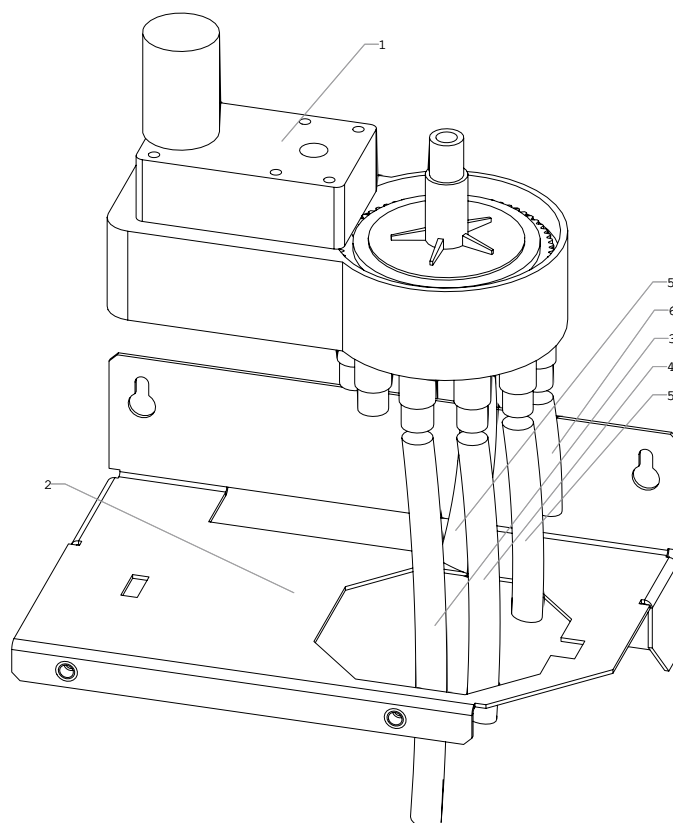

ROSSO TOUCH: U0000125023

Контроль отходов

24

ROSSO TOUCH: U0000125023
Контроль отходов
24

№ позиции	Наименование	Код	Примечания
1	Поплавок	U0000119204	
2	Зажим цепочки	U0000119054	
3	Цепочка	U0000119053	
4	Кольцо цепочки	U0000119055	
5	Грузик	U0000124134	
6	Кронштейн поддержки трубы в сборе	U0000124940	
7	Микрик	U0000119203	DR48R-23899
8	Трубка силиконовая	U0000118983	L=150 мм
9	Винт	U0000002456	DIN 7985 M3x16
10	Гайка	U0000001592	DIN 934 M3
11	Уголок воды L-образный	U0000119230	
12	Втулка	U0000119160	22MP05006

ROSSO TOUCH: U0000133621
Селектор воды в сборе

25

ROSSO TOUCH: U0000133621
Селектор воды в сборе
25

№ позиции	Наименование	Код	Примечания
1	Селектор воды	U0000125580	
2	Кронштейн селектора в сборе	U0000133622	
3	Трубка силиконовая	U0000118983	L=360 мм
4	Трубка силиконовая	U0000118983	L=260 мм
5	Трубка силиконовая	U0000118983	L=180 мм
6	Трубка силиконовая	U0000118983	L=110 мм
7	Цанга металлическая	U0000125821	
8	Микропереключатель	U0000124479	
9	Двигатель	U0000125819	