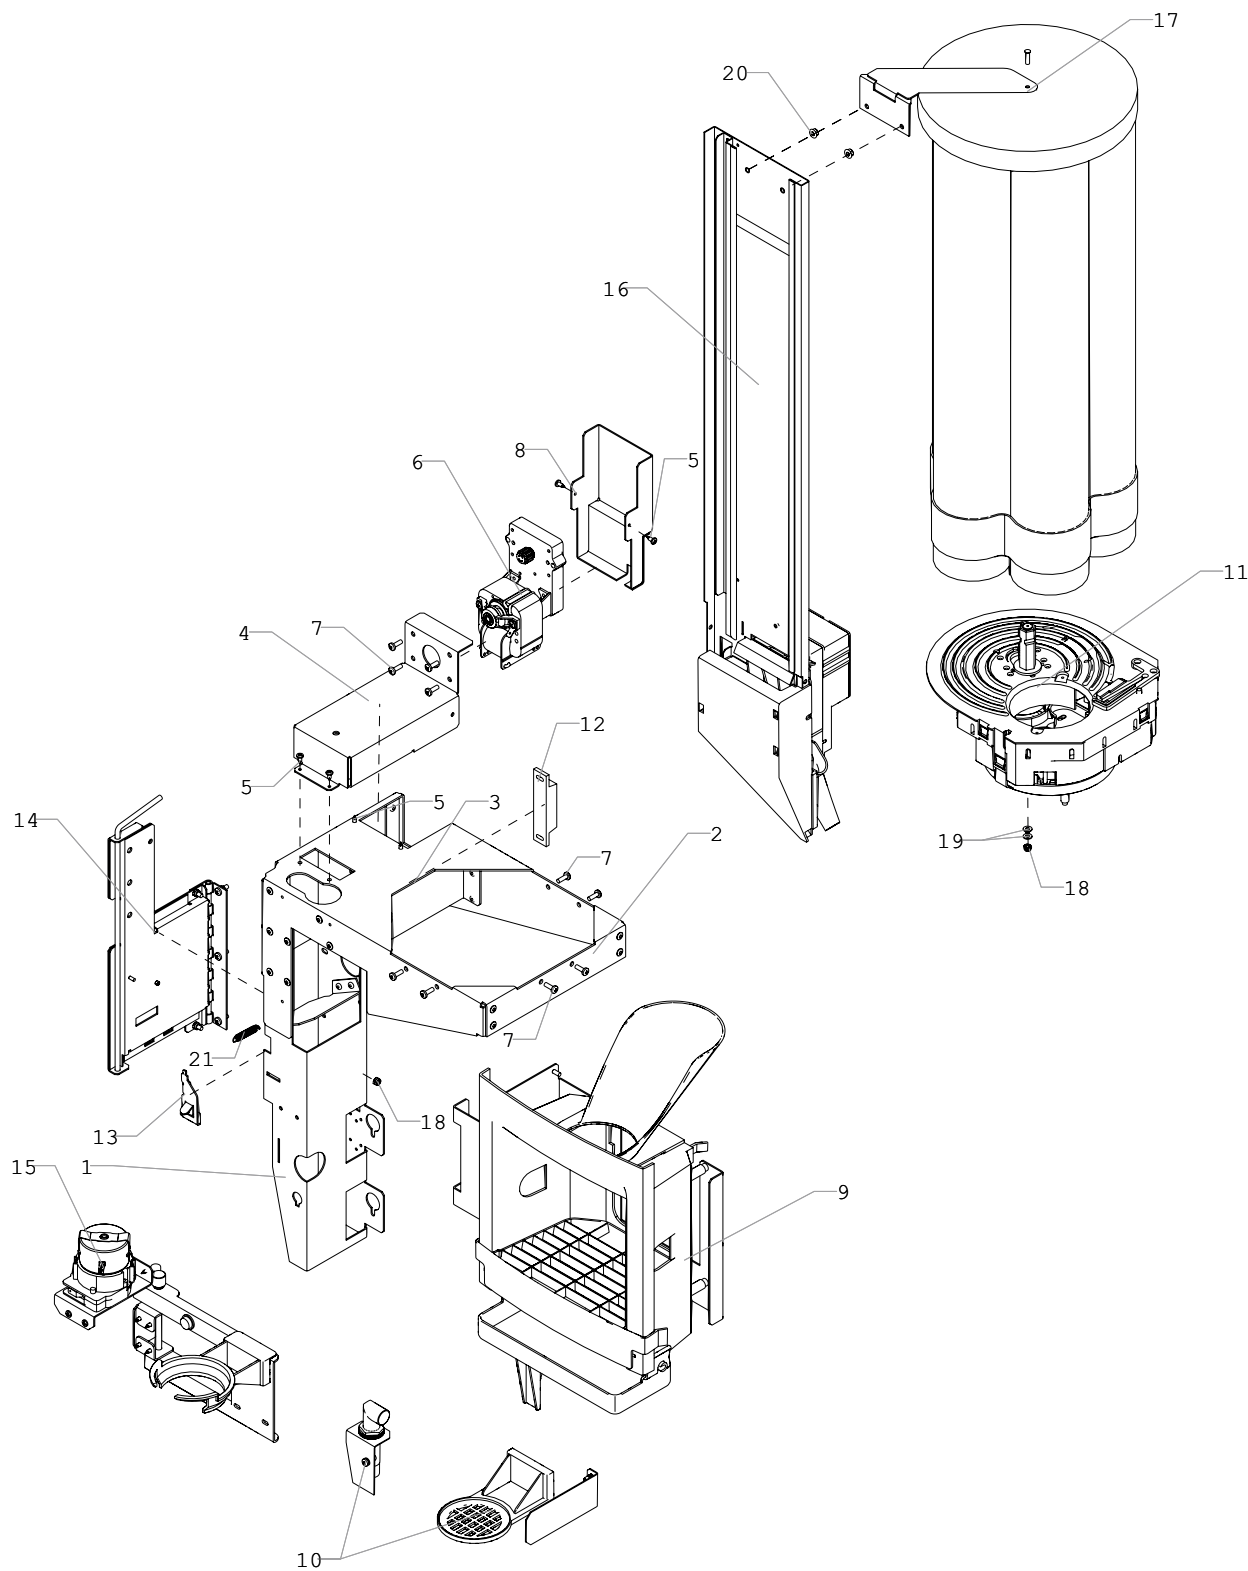

ROSSO TOUCH: U000136044
Комплект модуля выдачи

04

ROSSO TOUCH: U0000136044
Комплект модуля выдачи

04

№ позиции	Наименование	Код	Примечание
1	Швеллер в сборе	U0000133617	
2	Кронштейн	U0000124746	
3	Кронштейн в сборе	U0000133618	
4	Кожух верхний	U0000124796	
5	Саморез	U0000010670	DIN 7981 3,5x9,5-C
6	Моторедуктор выдачи сахара	U0000119026	
7	Винт	U0000002458	DIN 7985 M4x12
8	Кожух задний	U0000124797	
9	Комплект лотка выдачи	U0000124960	См.раздел 5
10	Комплект датчика стакана	U0000124958	См.раздел 6
11	Механизм выдачи стакана	U0000119025	См.раздел 7
12	Магнит	U0000119219	
13	Защёлка	U0000124700	
14	Комплект петли модуля выдачи	U0000124821	См.раздел 11
15	Комплект держателя стакана	U0000133350	См.раздел 8
16	Комплект выдачи ложек	U0000129415	См.раздел 9
17	Комплект стаканного блока	U0000133619	См.раздел 12
18	Гайка	U0000002618	DIN 985 M4
19	Шайба	U0000002116	DIN 125 A4,3
20	Гайка	U0000000052	DIN 6923 M4
21	Пружина	U0000115805