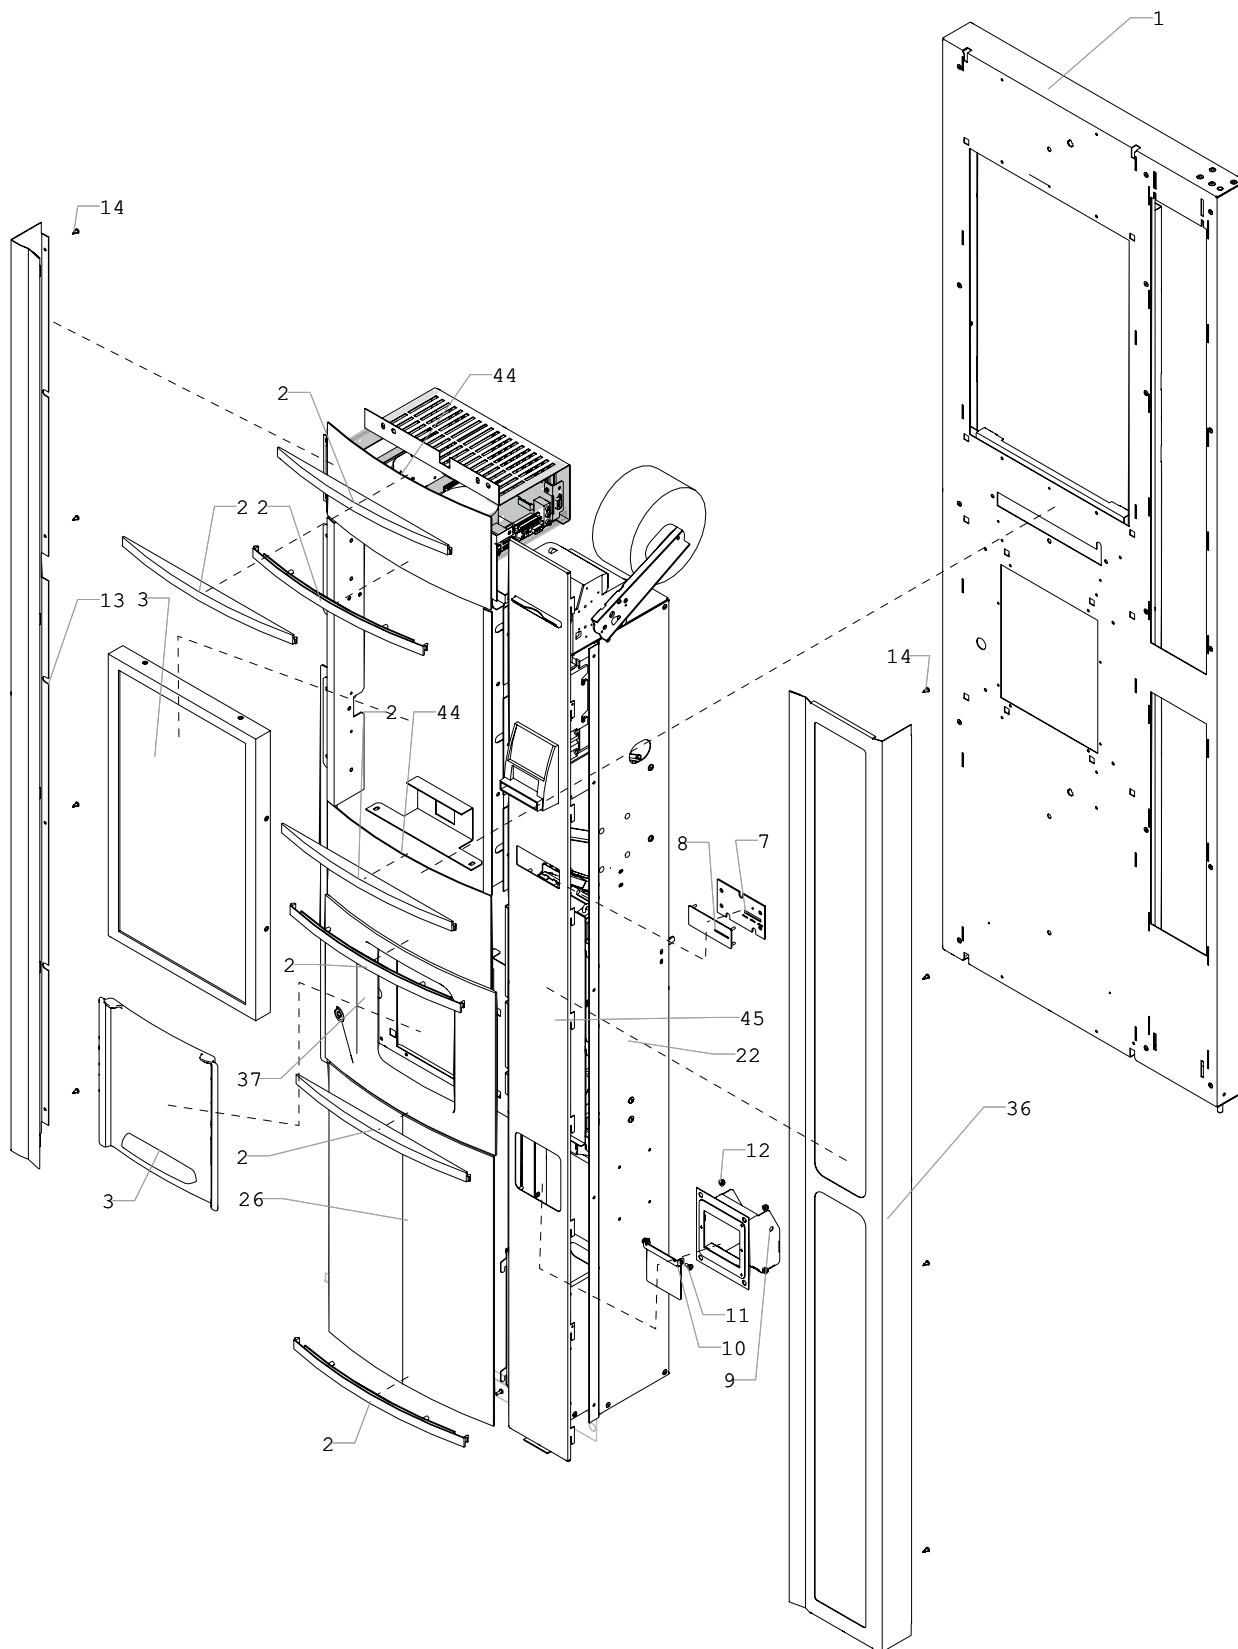

ROSSO TOUCH: U0000128007
Корпус в сборе

02

№ позиции	Наименование	Код	Примечание
1	Полка в сборе	U0000124998	
2	Дно в сборе	U0000124916	
3	Стенка задняя в сборе	U0000124930	
4	Стенка левая в сборе	U0000124997	
5	Стенка правая в сборе	U0000124999	
6	Кронштейн правый	U0000124691	
7	Кронштейн левый	U0000124692	
8	Швеллер задней стенки	U0000124758	
9	Панель левая	U0000124761	
10	Кожух	U0000124730	
11	Кронштейн монтажный	U0000124698	
12	Панель правая	U0000124762	
13	Панель	U0000124763	
14	Кронштейн сетевого разъёма	U0000124748	
15	Панель	U0000124764	
16	Кронштейн	U0000124694	
17	Саморез	U0000112638	DIN 7981 3,5x9,5-F
18	Шайба	U0000114017	DIN 125 A12
19	Винт	U0000002458	DIN 7985 M4x12
20	Гайка	U0000000052	DIN 6923 M4
21	Шайба	U0000002116	DIN 124 A4,3
22	Шайба	U0000001629	DIN 127 M4
23	Винт	U0000002757	DIN 7981 M4x16
24	Панель	U0000132857	
25	Козырёк помпы	U0000132896	
26	Уголок	U0000132895	
27	Уголока	U0000132858	
28	Крышка	U0000132843	

ROSSO TOUCH: U000125386
Дверь в сборе (внешняя сторона)

03-1