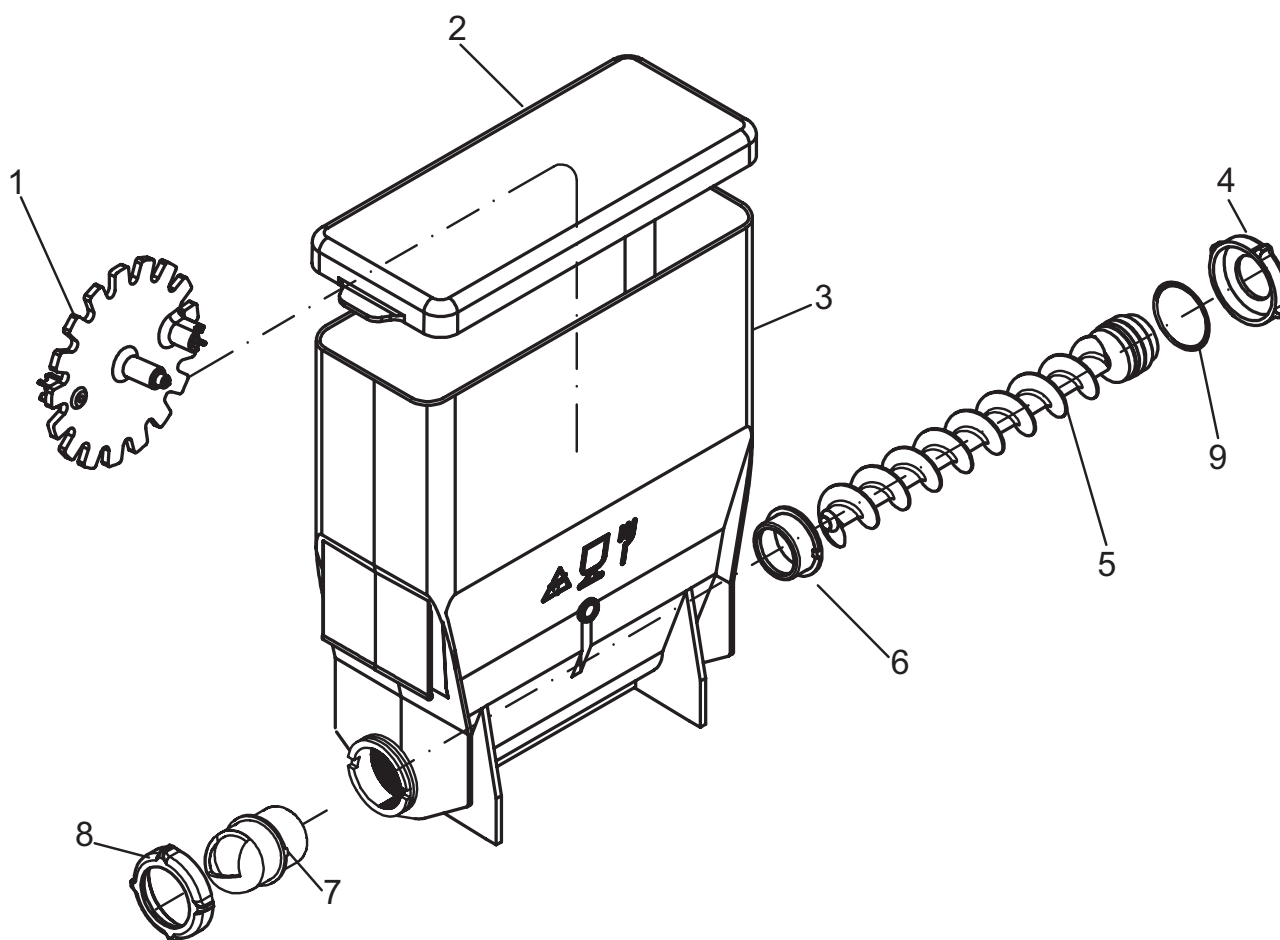

ROSSO TOUCH: U0000119189 Контейнер продуктов
U0000119031 Контейнер сахара

33

**ROSSO TOUCH: U0000119189 Контейнер продуктов
U0000119031 Контейнер сахара**

33

№ позиции	Наименование	Код	Примечания
1	Шестерёнка	U0000134059	
2	Крышка	U0000134060	
3	Контейнер	U0000134061	
4	Заднее зажимное колесо	U0000124469	
5	Шнек с прокладкой	U0000134062	
6	Втулка Ø27мм	U0000134063	
7	Сопло	U0000134064	
8	Переднее зажимное кольцо	U0000134065	
9	Кольцо уплотнительное	U0000121972