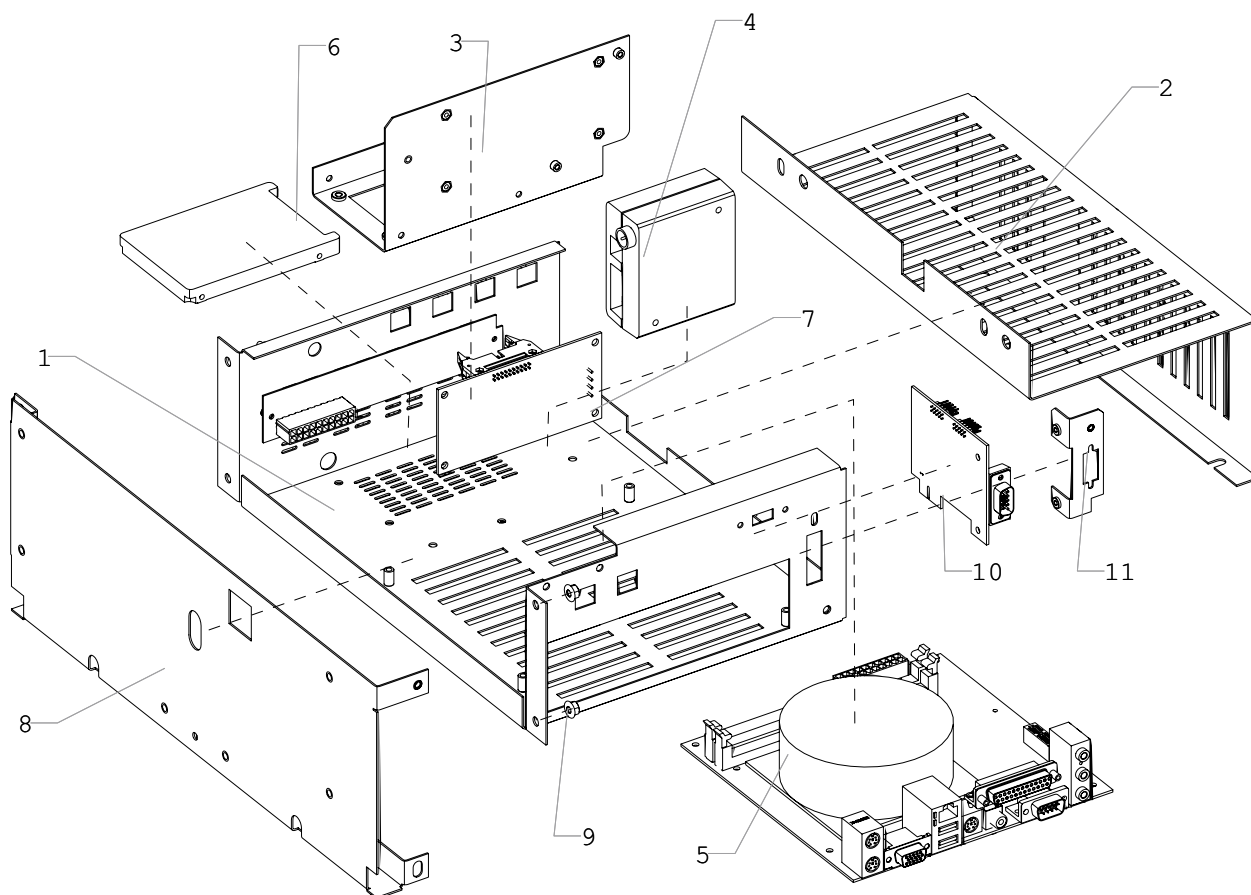

ROSSO TOUCH: U0000134624
Комплект системного блока

13

ROSSO TOUCH: U0000134624
Комплект системного блока

13

№ позиции	Наименование	Код	Примечания
1	Корпус системного блока в сборе	U0000136063	
2	Крышка системного блока	U0000126130	
3	Кронштейн в сборе	U0000136064	
4	Модем	U0000120319	Опция
5	Плата материнская	U0000125319	ASUS C8HM70-I
6	Накопитель твердотельный	U0000125315	
7	Плата 44	U0000120650	Опция
8	Кронштейн в сборе	U0000136065	
9	Гайка	U0000000052	DIN 6923 M4
10	Контроллер	U0000124429	
11	Кронштейн платы в сборе	U0000136066