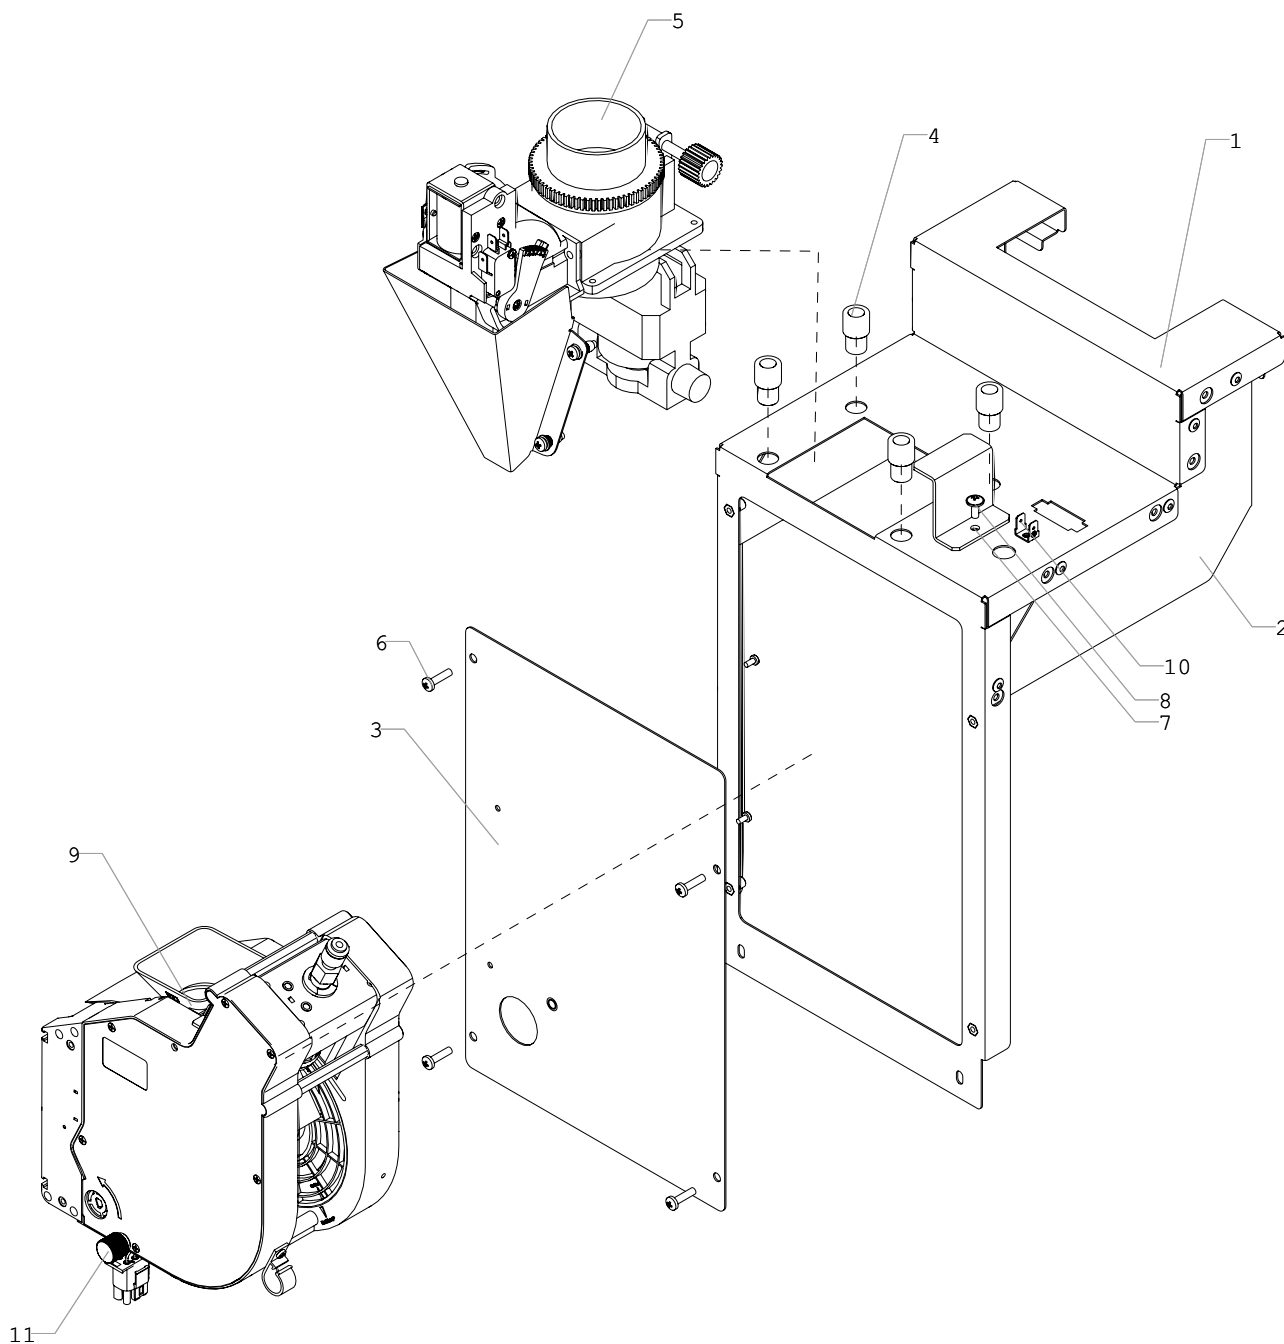

ROSSO TOUCH: U0000124984
Кофегруппа

18

ROSSO TOUCH: U0000124984

Кофегруппа

18

№ позиции	Наименование	Код	Примечания
1	Кронштейн поддержки в сборе	U0000132706	
2	Стенка правая Стенка левая	U0000124718 U0000124719	
3	Крышка в сборе	U0000132704	
4	Ножки для кофемолки	U0000119138	
5	Кофемолка в сборе	U0000125029	См.раздел 19
6	Винт	U0000002757	DIN 7985 M4x16
7	Прижим	U0000124737	
8	Винт	U0000113212	DIN 967 M4x10
9	Группа эспрессо	U0000122263	См.раздел 21
10	Лепесток заземления	U0000117358	
11	Винт	U0000118973	DIN 84 3,0x6 A2