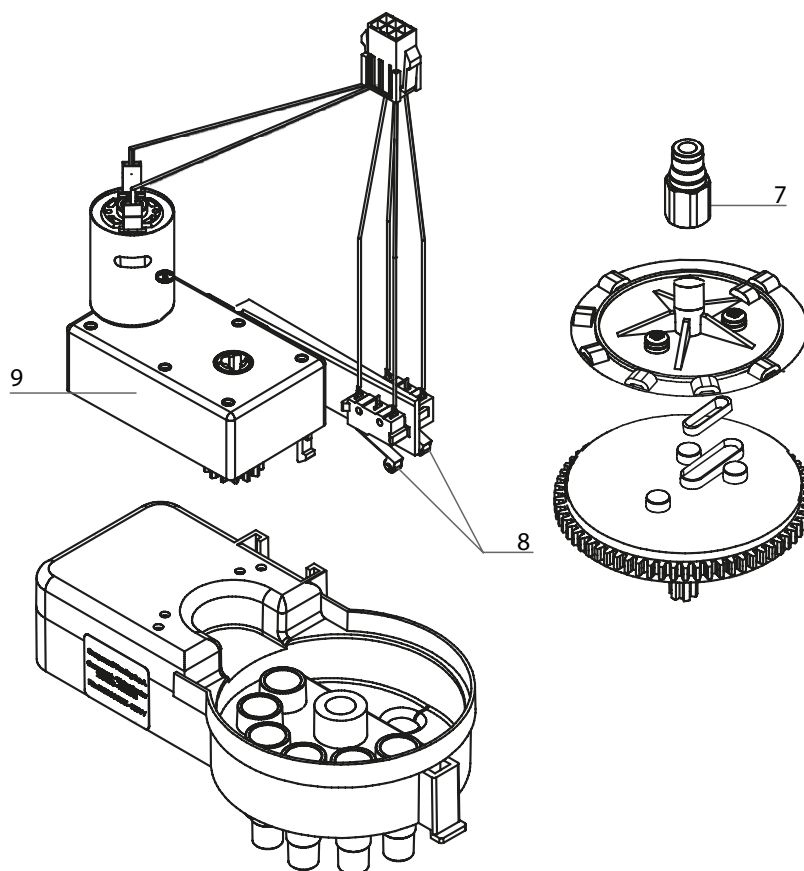

ROSSO TOUCH: U0000125023

Контроль отходов

24

ROSSO TOUCH: U0000125023
Контроль отходов
24

№ позиции	Наименование	Код	Примечания
1	Поплавок	U0000119204	
2	Зажим цепочки	U0000119054	
3	Цепочка	U0000119053	
4	Кольцо цепочки	U0000119055	
5	Грузик	U0000124134	
6	Кронштейн поддержки трубы в сборе	U0000124940	
7	Микрик	U0000119203	DR48R-23899
8	Трубка силиконовая	U0000118983	L=150 мм
9	Винт	U0000002456	DIN 7985 M3x16
10	Гайка	U0000001592	DIN 934 M3
11	Уголок воды L-образный	U0000119230	
12	Втулка	U0000119160	22MP05006

ROSSO TOUCH: U0000133621
Селектор воды в сборе

25

ROSSO TOUCH: U0000133621
Селектор воды в сборе
25

№ позиции	Наименование	Код	Примечания
1	Селектор воды	U0000125580	
2	Кронштейн селектора в сборе	U0000133622	
3	Трубка силиконовая	U0000118983	L=360 мм
4	Трубка силиконовая	U0000118983	L=260 мм
5	Трубка силиконовая	U0000118983	L=180 мм
6	Трубка силиконовая	U0000118983	L=110 мм
7	Цанга металлическая	U0000125821	
8	Микропереключатель	U0000124479	
9	Двигатель	U0000125819	