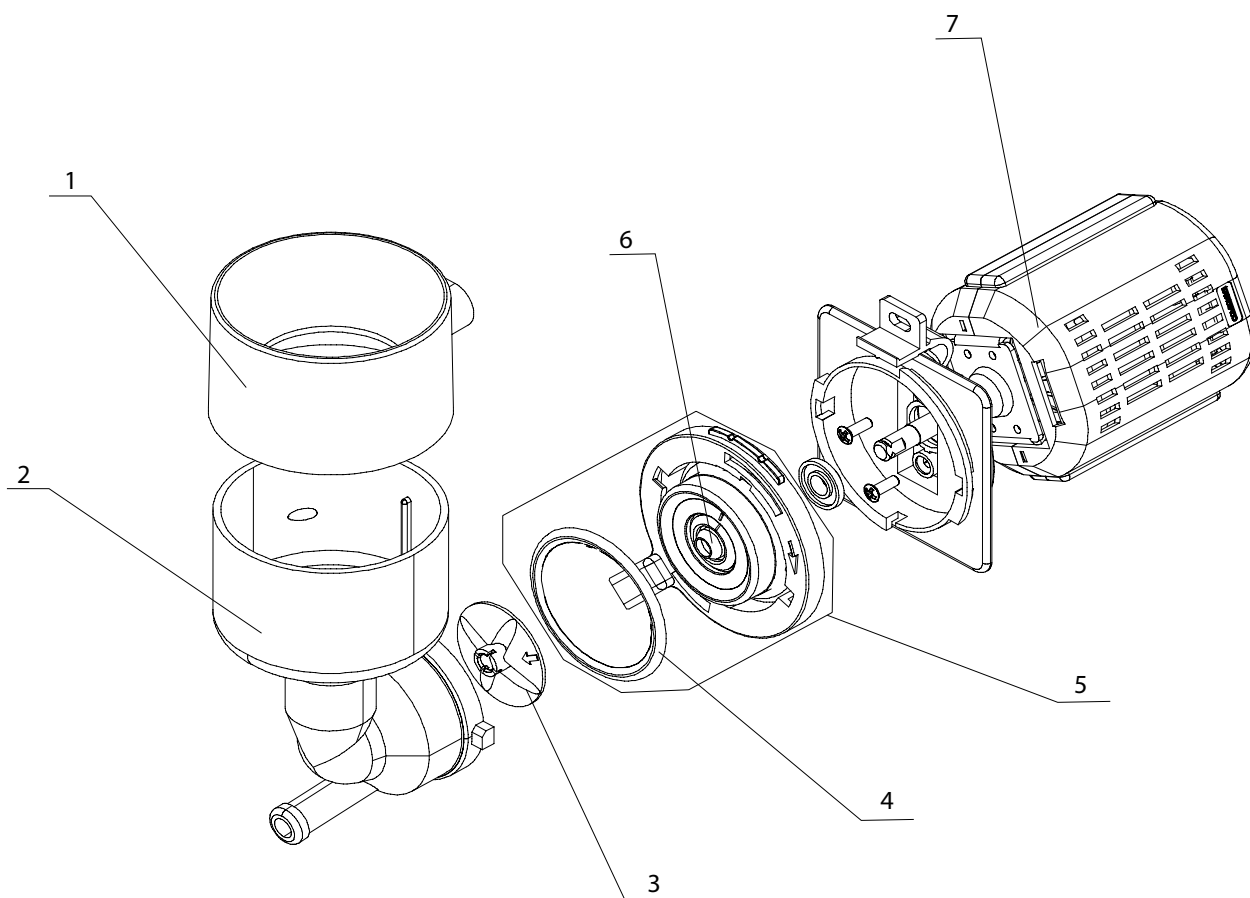

ROSSO TOUCH: U0000121898
Миксер в сборе

17

**ROSSO TOUCH: U0000121898****Миксер в сборе****17**

№ позиции	Наименование	Код	Примечания
1	Крышка миксера	U0000121623	
2	Воронка миксера	U0000124470	
3	Крыльчатка миксера	U0000121160	
4	Прокладка миксера внешняя	U0000121161	
5	Держатель воронки миксера	U0000121533	
6	Сальник миксера	U0000121527	
7	Мотор миксера	U0000124533	