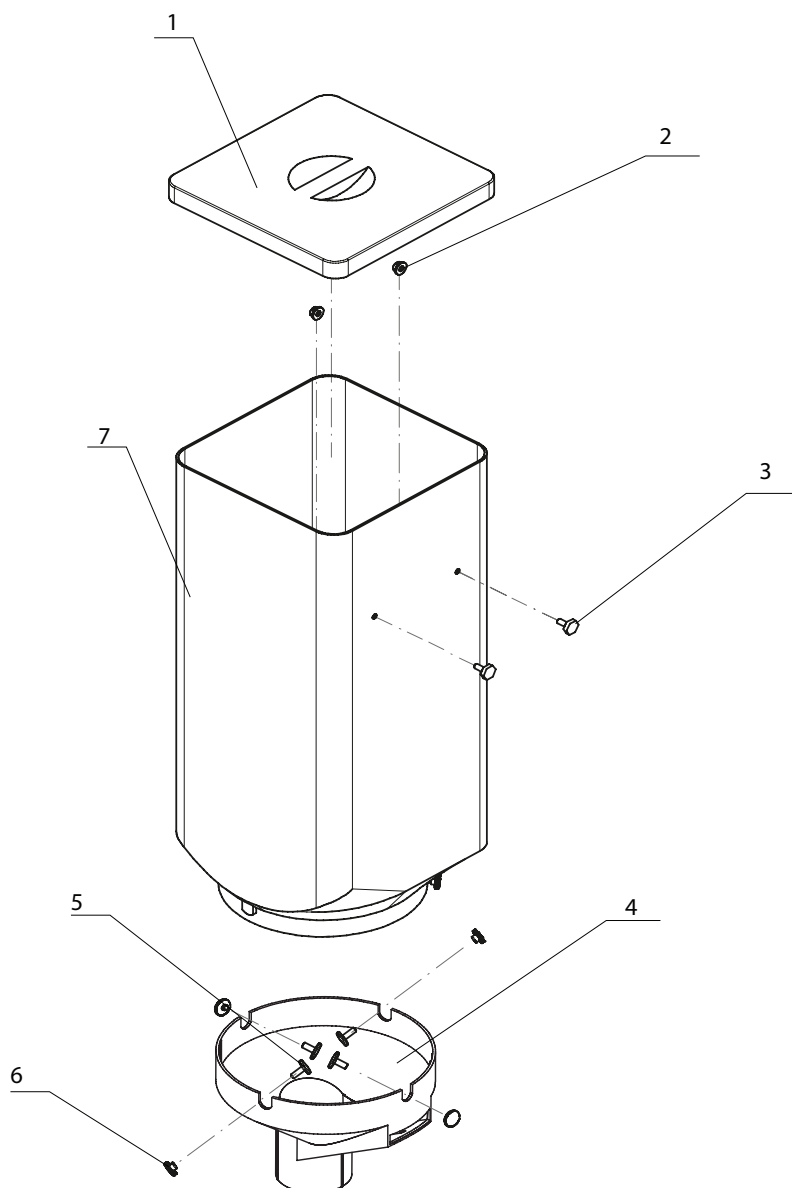

ROSSO TOUCH: U0000119936
Контейнер кофе

34

ROSSO TOUCH: U0000119936
Контейнер кофе

34

№ позиции	Наименование	Код	Примечания
1	Крышка	U0000134066	
2	Гайка	U0000134067	
3	Винт	U0000134068	
4	Воронка с регулируемой заслонкой	U0000134069	
5	Фиксирующий пластиковый винт	U0000134070	
6	Фиксирующая пластиковая гайка	U0000134071	
7	Корпус контейнера кофе	U0000136376