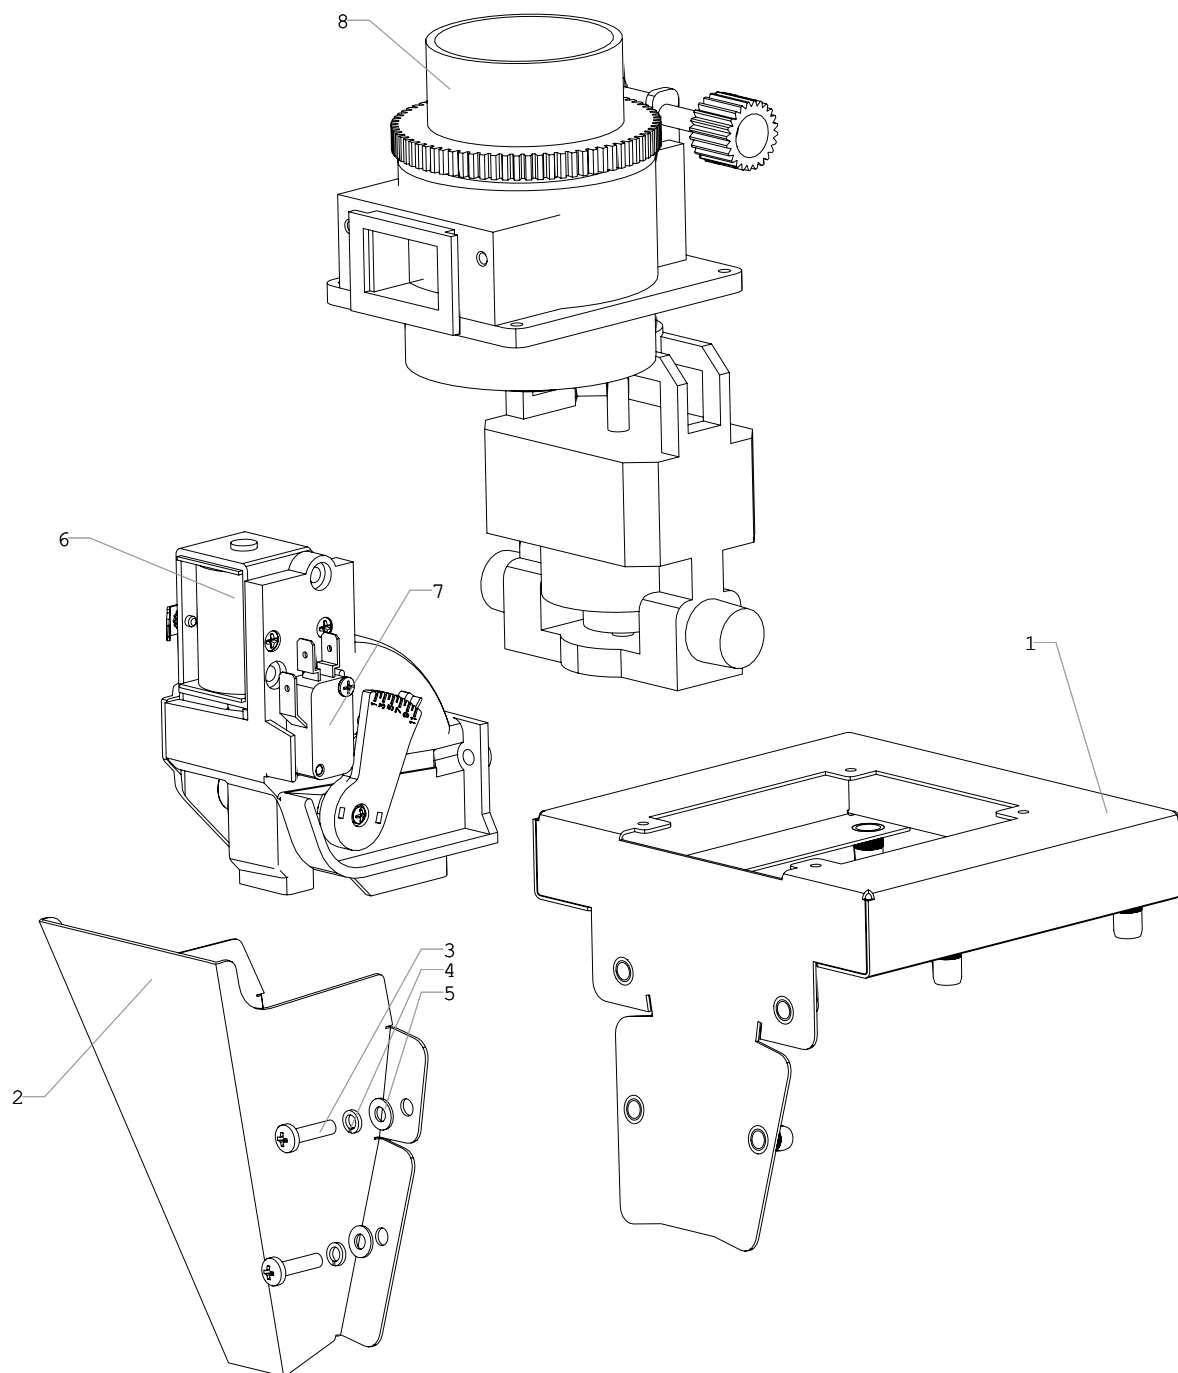

ROSSO TOUCH: U0000125029
Кофемолка в сборе

19

ROSSO TOUCH: U0000125029
Кофемолка в сборе

19

№ позиции	Наименование	Код	Примечания
1	Короб в сборе	U0000124945	
2	Воронка	U0000123662	
3	Винт	U0000002757	DIN 7985 M4x16
4	Шайба	U0000001629	DIN 127 M4
5	Шайба	U0000002116	DIN 125 A4,3
6	Дозатор	U0000119017	
7	Микропереключатель дозатора	U0000121411	
8	Кофемолка	U0000119018	См.раздел 20