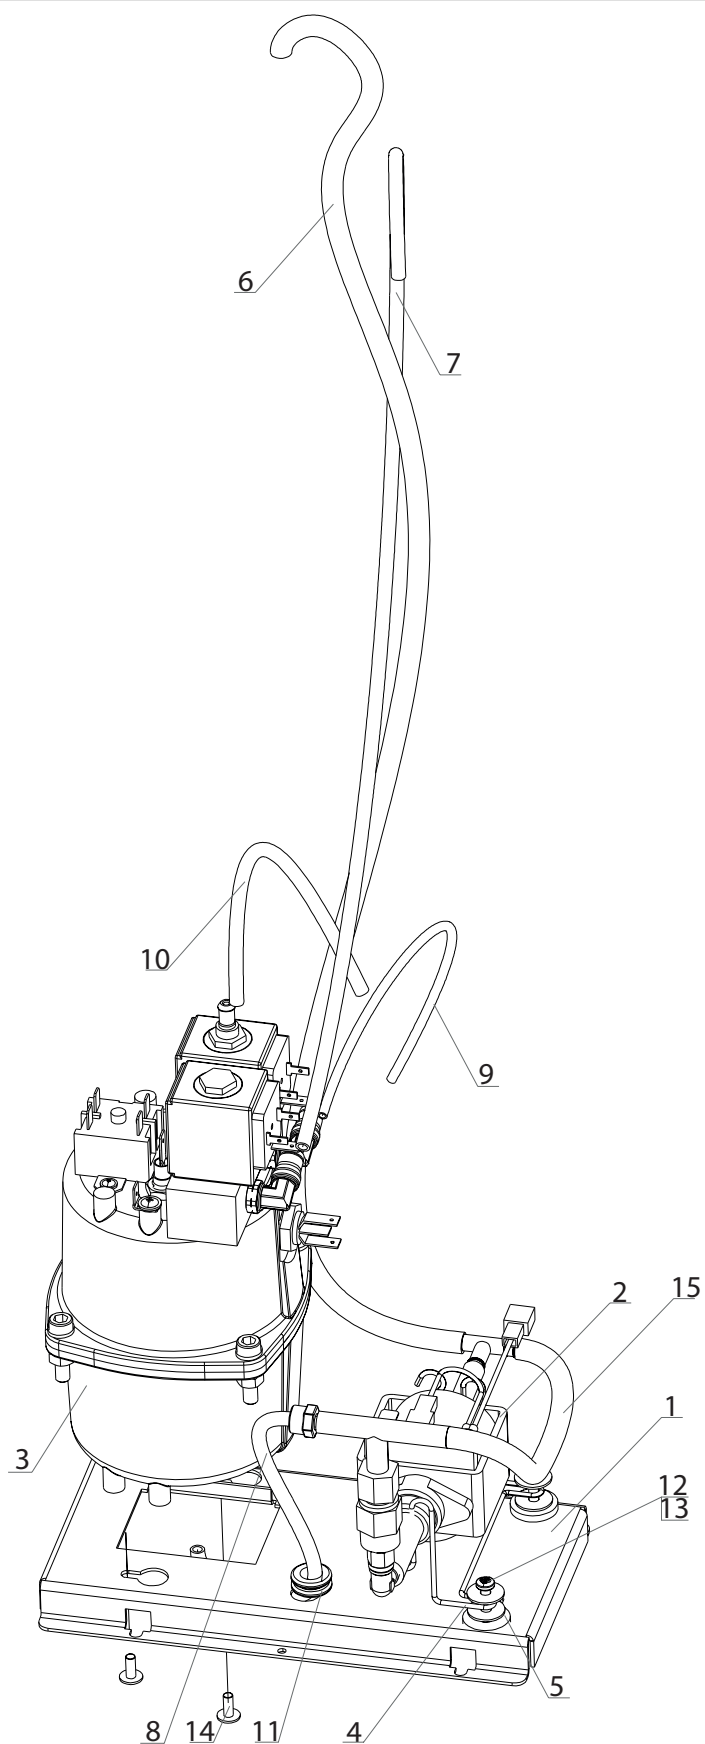

ROSSO TOUCH: U0000125060

Группа бойлера

29

ROSSO TOUCH: U0000125060

Группа бойлера

29

Позиция	Наименование	Код	Примечания
1	Кронштейн бойлера в сборе	U0000124920	
2	Помпа бойлера в сборе	U0000132200	См.раздел 24
3	Бойлер в сборе	U0000125027	См.раздел 23
4	Пружинная опора помпы	U0000119036	
5	Прокладка резиновая антивибрационная	U0000119048	
6	Трубка силиконовая	U0000118984	L=810 мм
7	Трубка Rilsan	U0000119046	L=700 мм (к селектору)
8	Трубка фторопластовая	U0000131738	L=260 мм
9	Трубка Rilsan	U0000119047	L=410 мм
10	Трубка силиконовая	U0000118984	L=220 мм
11	Втулка	U0000119160	
12	Винт	U0000119346	DIN 7985 M4,0x14
13	Шайба	U0000003804	DIN 9021 A4,3
14	Винт	U0000002457	DIN 7985 M4,0x10
15	Трубка силиконовая	U0000118984	L=250 мм