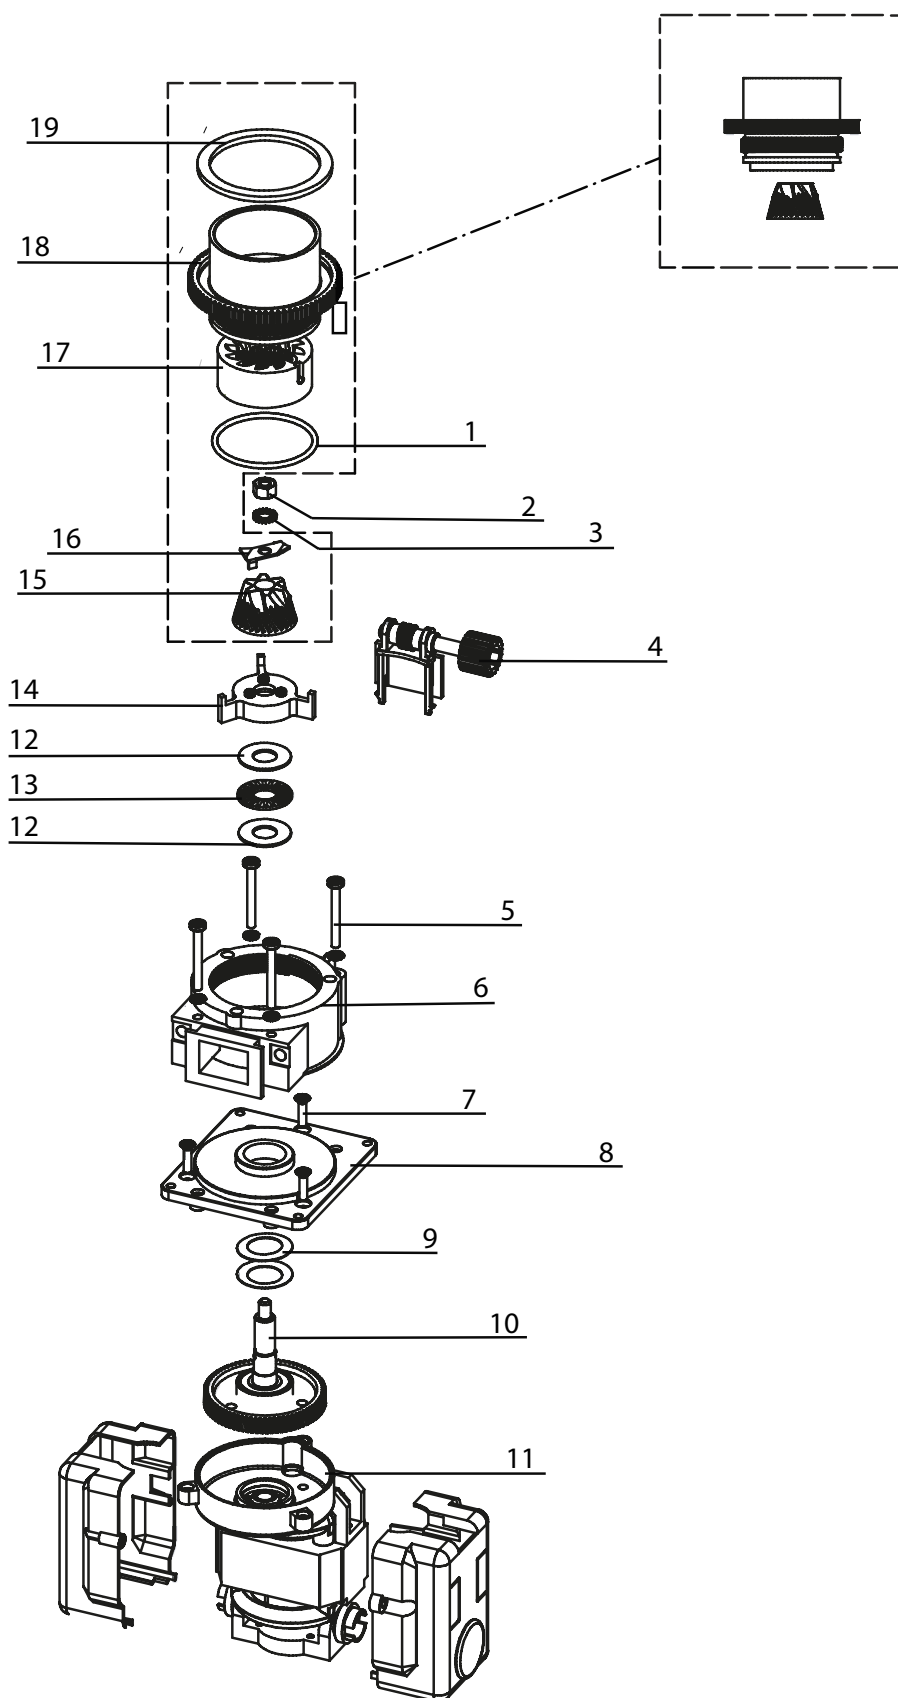

ROSSO TOUCH: U0000119018

Кофемолка

20

ROSSO TOUCH: U0000119018

Кофемолка

20

№ позиции	Наименование	Код	Примечания
1	Кольцо	U0000134072	
2	Гайка М6 LH сталь	U0000134073	
3	Шайба М6 сталь	U0000134074	
4	Винт регулировки с правой резьбой	U0000121531	
5	Винт М4х35	U0000134075	
6	Корпус кофемолки		В комплекте с кофемолкой
7	Винт М4х16	U0000134077	
8	Опорная пластина	U0000134078	
9	Пружинная шайба	U0000134079	
10	Шестерёнка с подшипником	U0000121528	
11	Мотор кофемолки	U0000124474	~100В 50-60Гц ~117В 60Гц ~230В 50Гц
12	Шайба	U0000134080	
13	Игольчатый подшипник	U0000134081	
14	Крыльчатка	U0000128598	
15	Фреза измельчителя		В комплекте с кофемолкой
16	Нож	U0000134082	
17	Измельчитель		В комплекте с кофемолкой
18	Корпус мельницы		В комплекте с кофемолкой
19	Прокладка	U0000134083